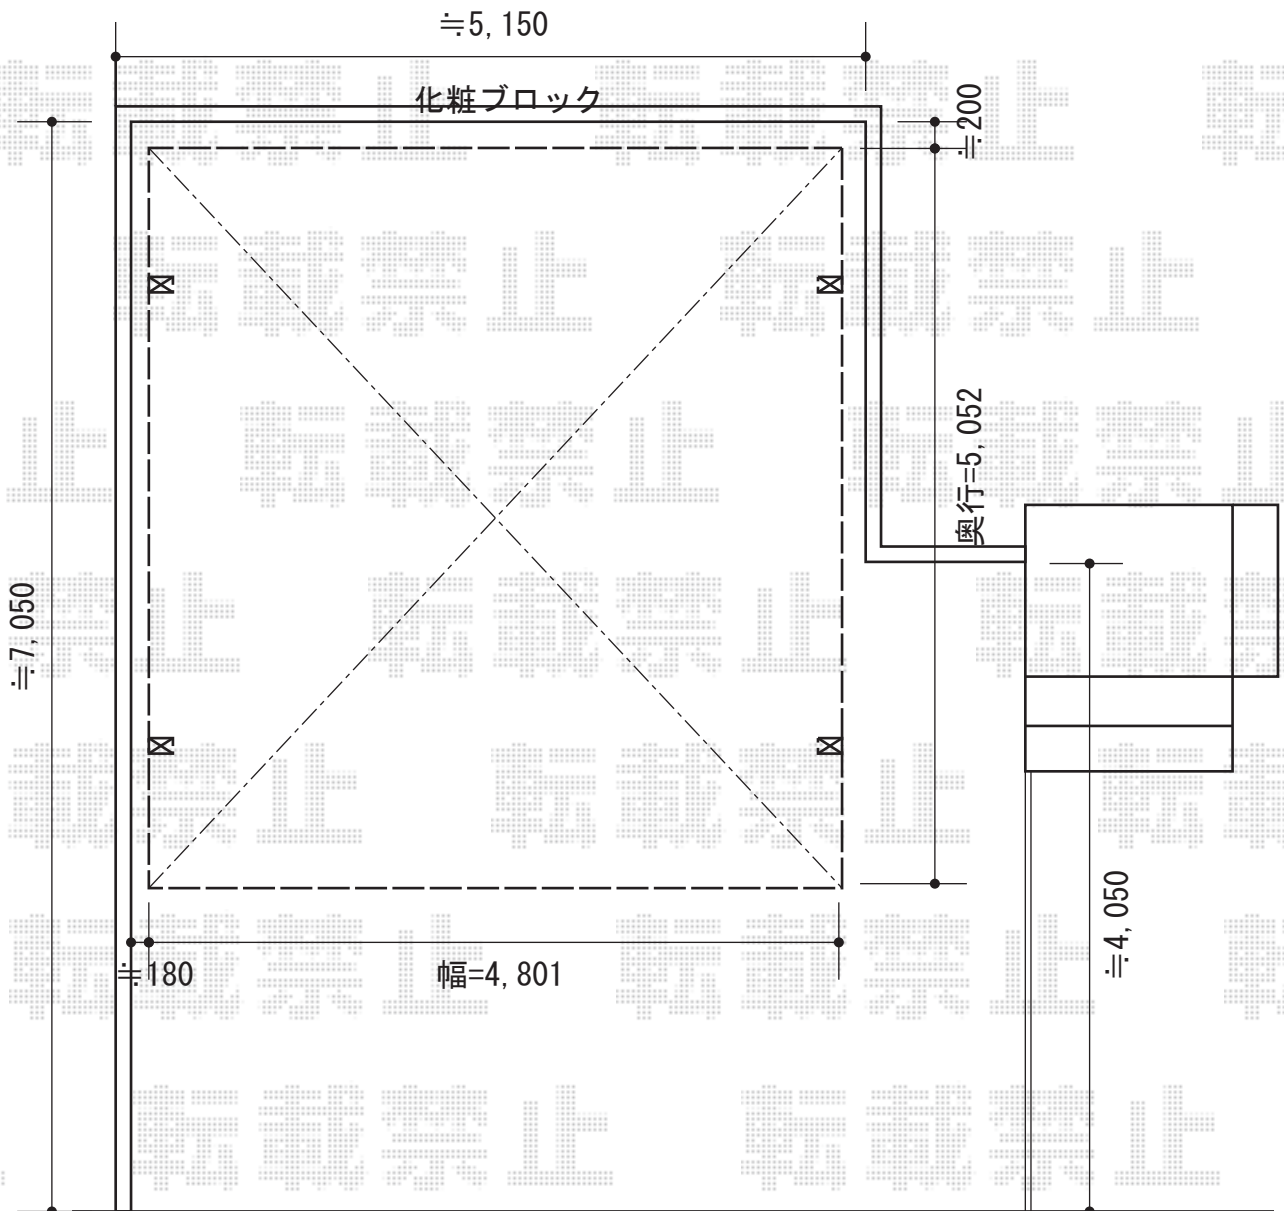

プレシオサポート ワイド 積雪~20cm対応

Value Select プレシオサポート ワイド 積雪~20cm対応
幅=4,801mm
奥行=5,052mm
色：チャコールブラック
屋根材：熱線遮断ポリカーボネート（スカイブルーマット調）
柱仕様：ハイルーフ仕様（有効高 約2,250mm）

現場状況や作図制限により概略図の内容と多少の違いが生じることがございます。
施工時は、現場優先とさせて頂きたく思いますので、お立会い頂き、
最終のご指示のほど、何卒、宜しくお願い致します。