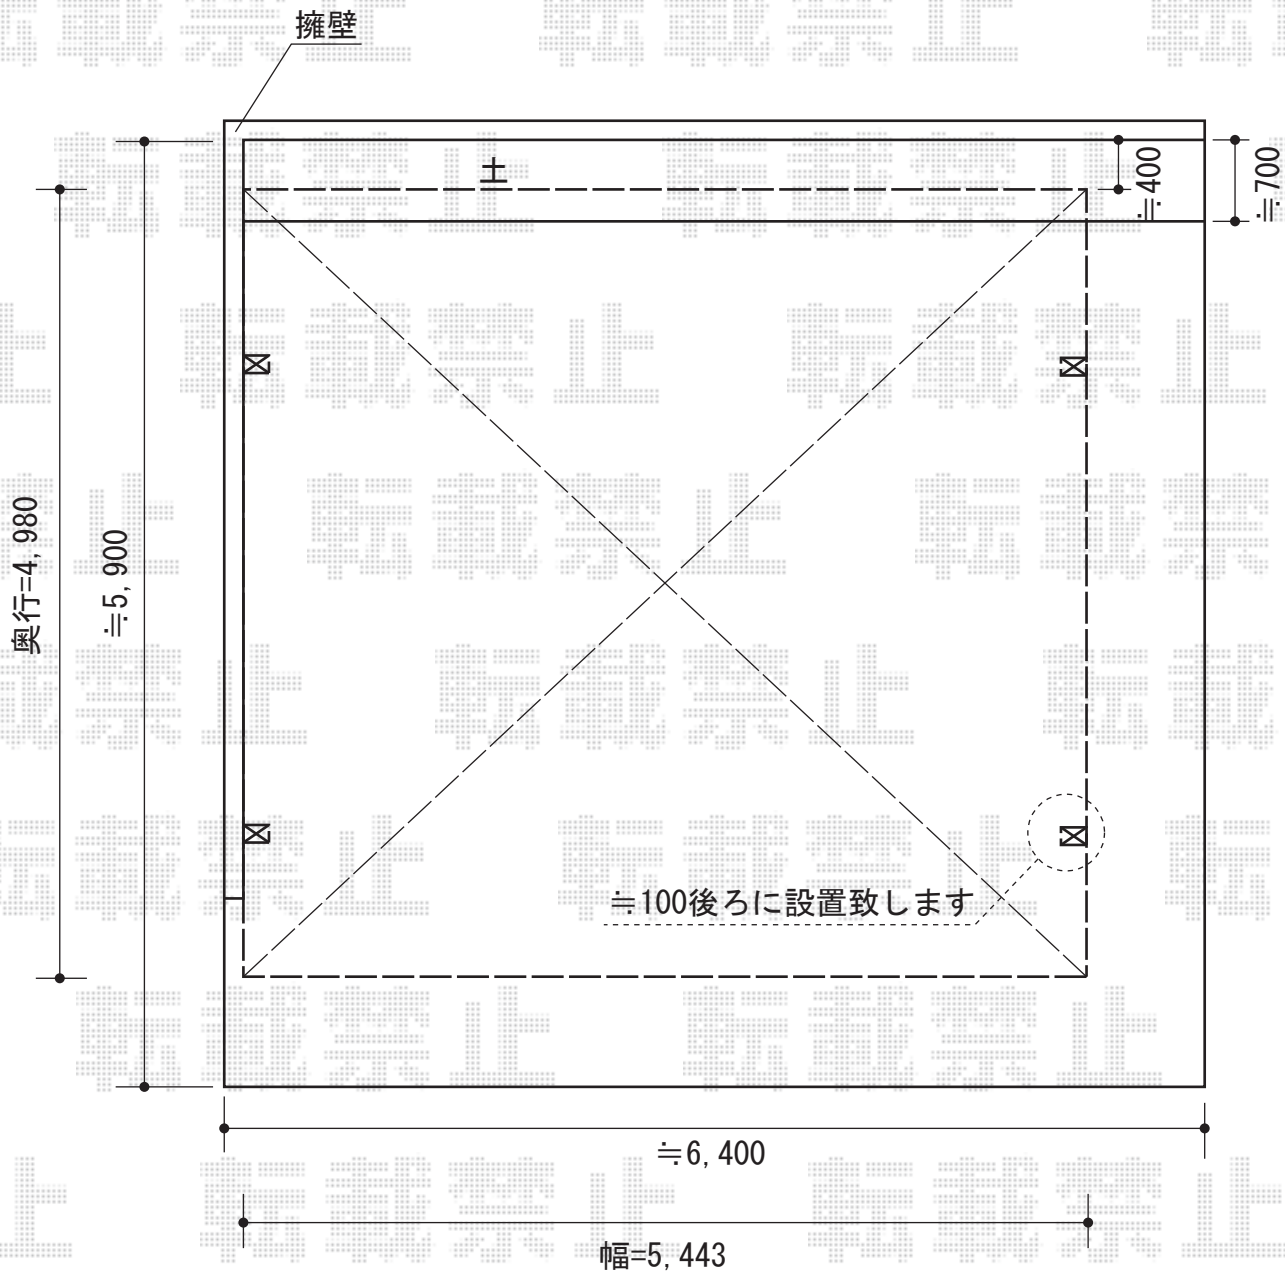

カーブポートシグマIII ワイド

トステム カーブポートシグマIII ワイド

幅=5,443mm

奥行=4,980mm

色：シャイングレー

屋根材：熱線吸収ポリカーボネート（ライトブルーマット調）

柱仕様：ロング柱23仕様（有効高 約2,300mm）

現場状況や作図制限により概略図の内容と多少の違いが生じることがございます。
施工時は、現場優先とさせて頂きたく思いますので、お立会い頂き、
最終のご指示のほど、何卒、宜しくお願い致します。