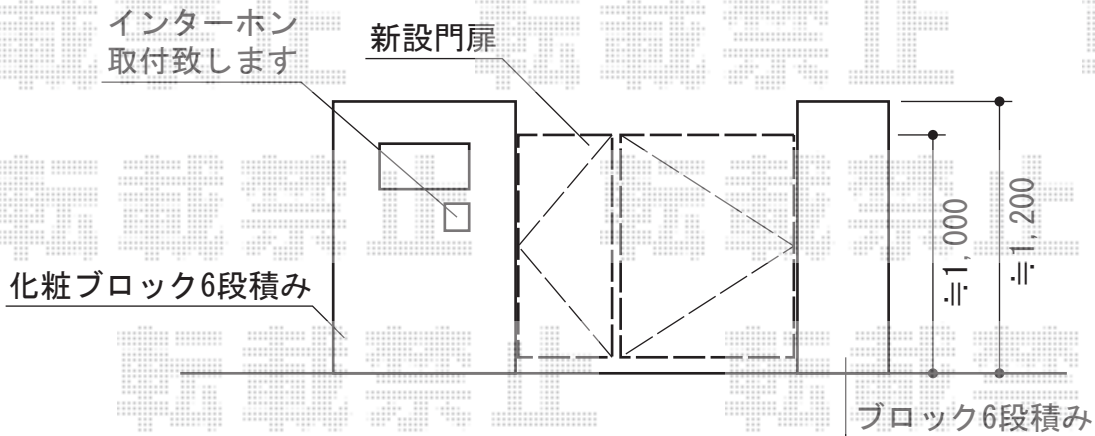

# プリレオ R1型 両開き親子タイプ 門柱使用

TOEX

プリレオ R1型 両開き親子タイプ 門柱使用  
本体1枚 (W×H) = (W400mm・800mm×H1,000mm)

色：オータムブラウン

錠：シリンダーRD錠

開き：内開き

現場状況や作図制限により概略図の内容と多少の違いが生じることがございます。  
施工時は、現場優先とさせて頂きたく思いますので、お立会い頂き、  
最終のご指示のほど、何卒、宜しくお願い致します。