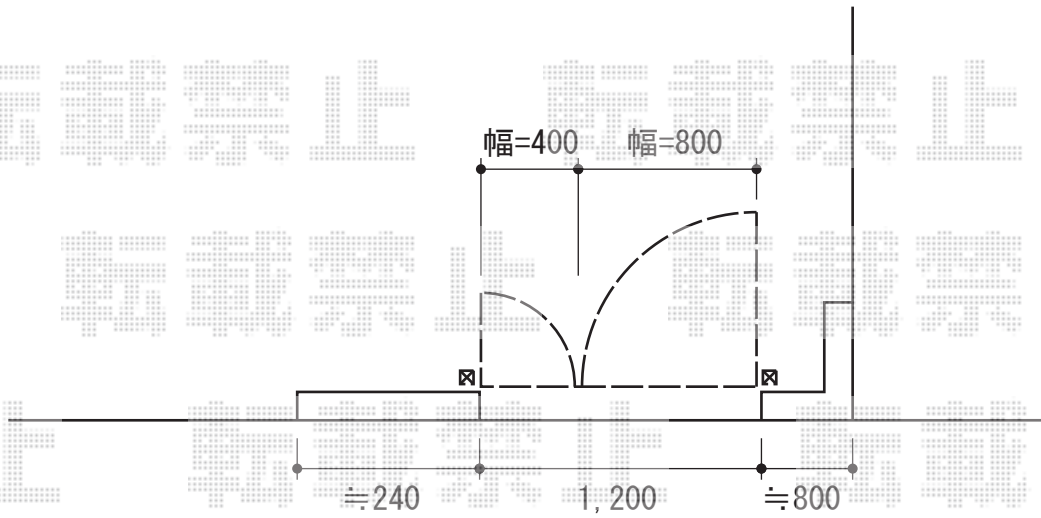

# プリレオ R1型 両開き親子タイプ 門柱使用

TOEX

プリレオ R1型 両開き親子タイプ 門柱使用  
本体1枚 (W×H) = (W400mm・800mm×H1,000mm)

色：オータムブラウン

錠：シリンダーRD錠

開き：内開き

現場状況や作図制限により概略図の内容と多少の違いが生じることがございます。  
施工時は、現場優先とさせて頂きたく思いますので、お立会い頂き、  
最終のご指示のほど、何卒、宜しくお願い致します。