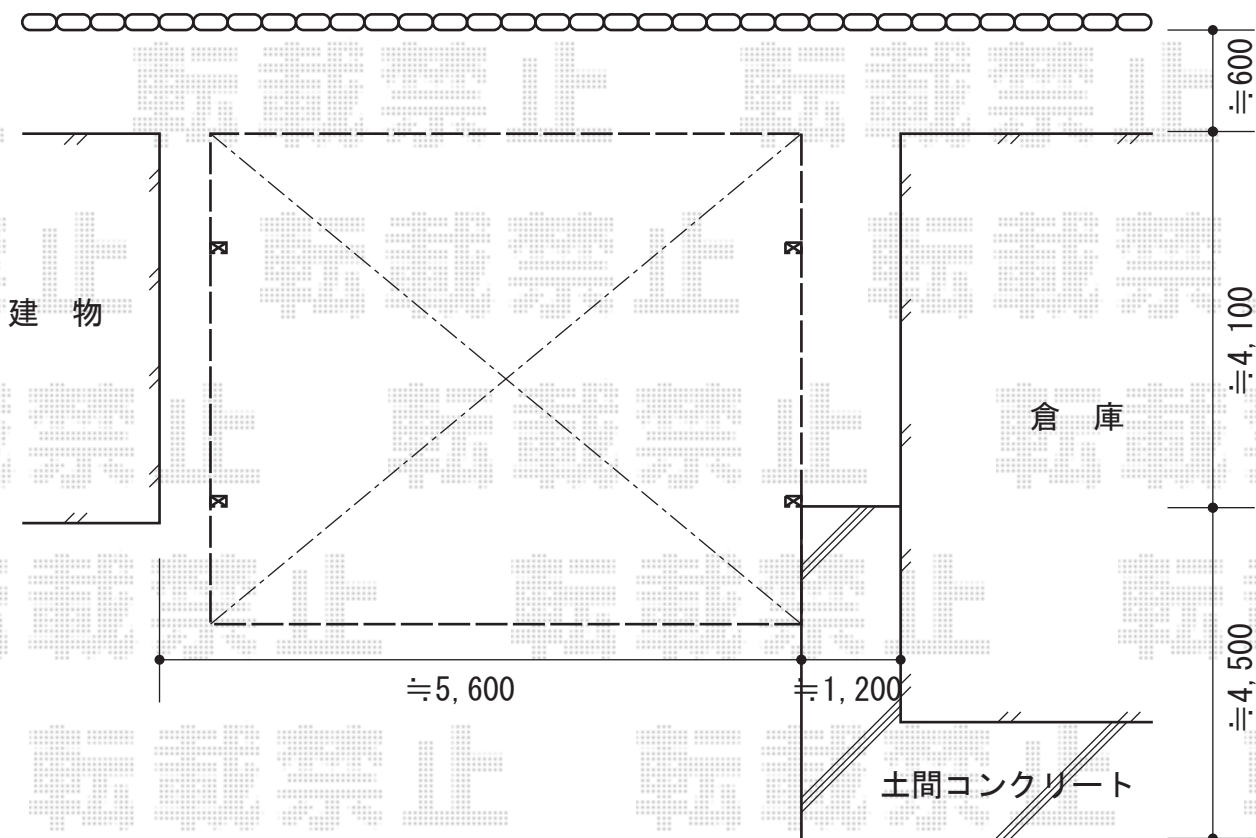

カーブポートシグマIII ワイド 積雪～30cm対応

トステム カーブポートシグマIII ワイド積雪～30cm対応  
幅=5,140mm  
奥行=4,980mm  
色：シャイングレー  
屋根材：ポリカーボネート（ブルースモーク）  
柱仕様：ロング柱23仕様（有効高 約2,300mm）

トステム 収納式物干し2本入り  
色：シャイングレー

現場状況や作図制限により概略図の内容と多少の違いが生じることがございます。  
施工時は、現場優先とさせて頂きたく思いますので、お立会い頂き、  
最終のご指示のほど、何卒、宜しくお願い致します。