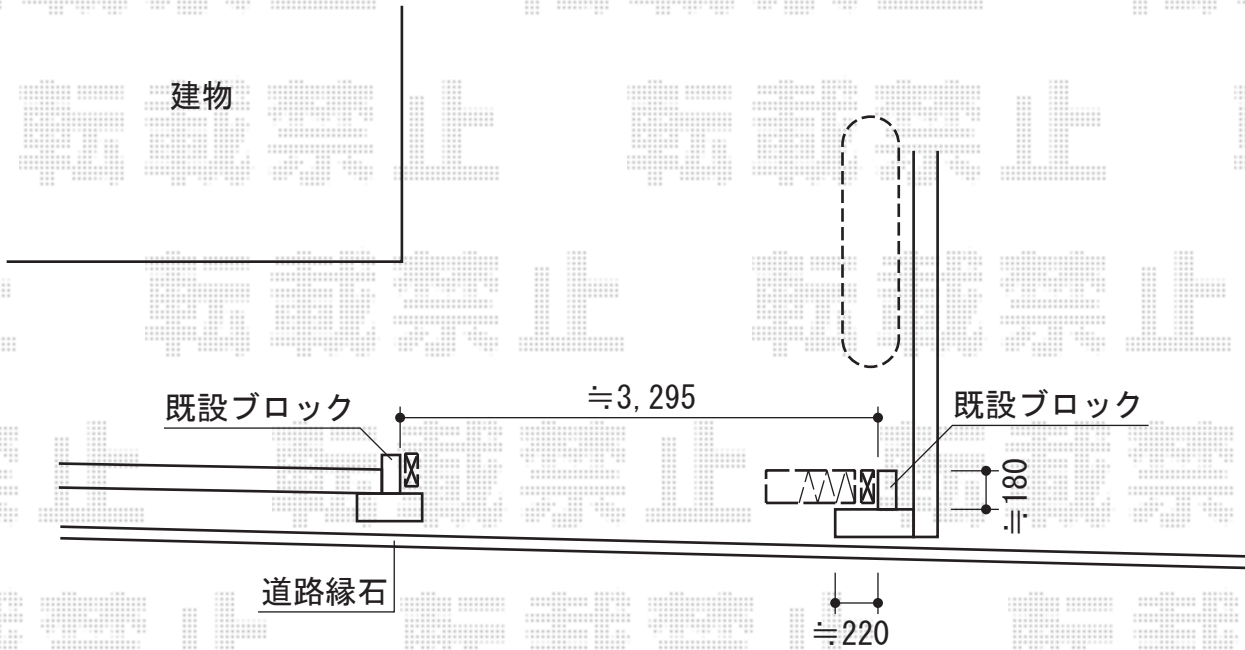

アルシャインII PG型R Aタイプ ノンレール 片開き

トステム アルシャインII PG型R Aタイプ ノンレール 片開き
 開口幅=2,809mm
 全幅=3,408mm
 たたみ幅=551mm
 高さ=1,250mm
 色：ブロンズ
 キャスター数：2
 落棒数：3

現場状況や作図制限により概略図の内容と多少の違いが生じることがございます。
 施工時は、現場優先とさせて頂きたく思いますので、お立会い頂き、
 最終のご指示のほど、何卒、宜しくお願い致します。