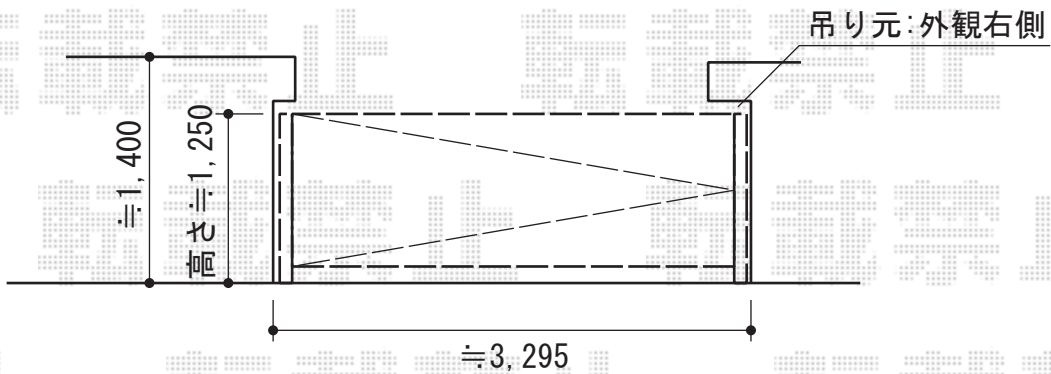

アルシャインII PG型R Aタイプ ノンレール 片開き

トステム アルシャインII PG型R Aタイプ ノンレール 片開き
 開口幅=2,809mm
 全幅=3,408mm
 たたみ幅=551mm
 高さ=1,250mm
 色：ブロンズ
 キャスター数：2
 落棒数：3

現場状況や作図制限により概略図の内容と多少の違いが生じることがございます。
 施工時は、現場優先とさせて頂きたく思いますので、お立会い頂き、
 最終のご指示のほど、何卒、宜しくお願い致します。