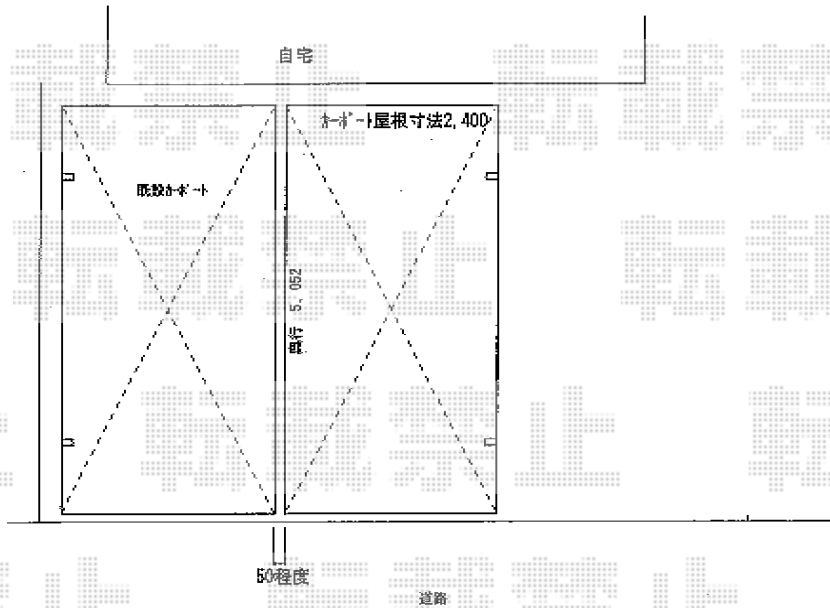

プレシオSPORT 積雪～20cm対応

Value Select プレシオSPORT 積雪～20cm 対応
幅 = 2,400mm
奥行 = 5,052mm
色：チャコールブラック
屋根材：熱線遮断ポリカーボネート（スカイブルーマット調）
柱仕様：ハイルーフ仕様（有効高 約 2,250mm）

現場状況や作図制限により概略図の内容と多少の違いが生じることがございます。
施工時は、現場優先とさせて頂きたく思いますので、お立会い頂き、
最終のご指示のほど、何卒、宜しくお願い致します。