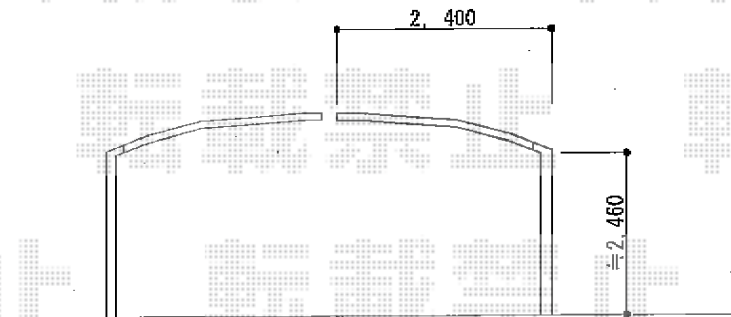

プレシオSPORT 積雪～20cm対応

Value Select プレシオSPORT 積雪～20cm 対応
幅 = 2,400mm
奥行 = 5,052mm
色：チャコールブラック
屋根材：熱線遮断ポリカーボネート（スカイブルーマット調）
柱仕様：ハイルーフ仕様（有効高 約 2,250mm）

現場状況や作図制限により概略図の内容と多少の違いが生じることがございます。
施工時は、現場優先とさせて頂きたく思いますので、お立会い頂き、
最終のご指示のほど、何卒、宜しくお願い致します。