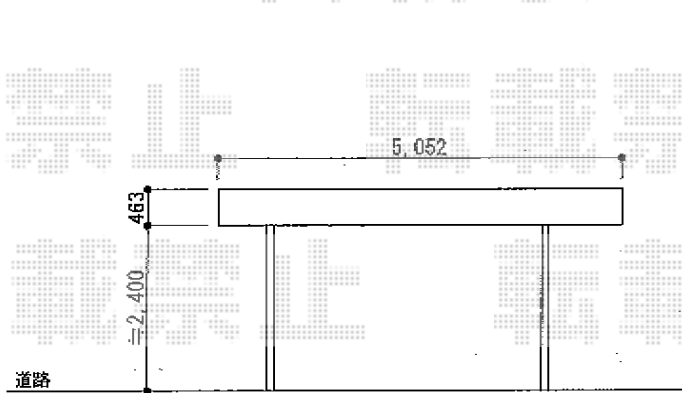

プレシオSPORT 積雪～20cm対応

Value Select プレシオSPORT 積雪～20cm 対応
幅 = 2,400mm
奥行 = 5,052mm
色：チャコールブラック
屋根材：熱線遮断ポリカーボネート（スカイブルーマット調）
柱仕様：ハイルーフ仕様（有効高 約 2,250mm）

現場状況や作図制限により概略図の内容と多少の違いが生じることがございます。
施工時は、現場優先とさせて頂きたく思いますので、お立会い頂き、
最終のご指示のほど、何卒、宜しくお願い致します。