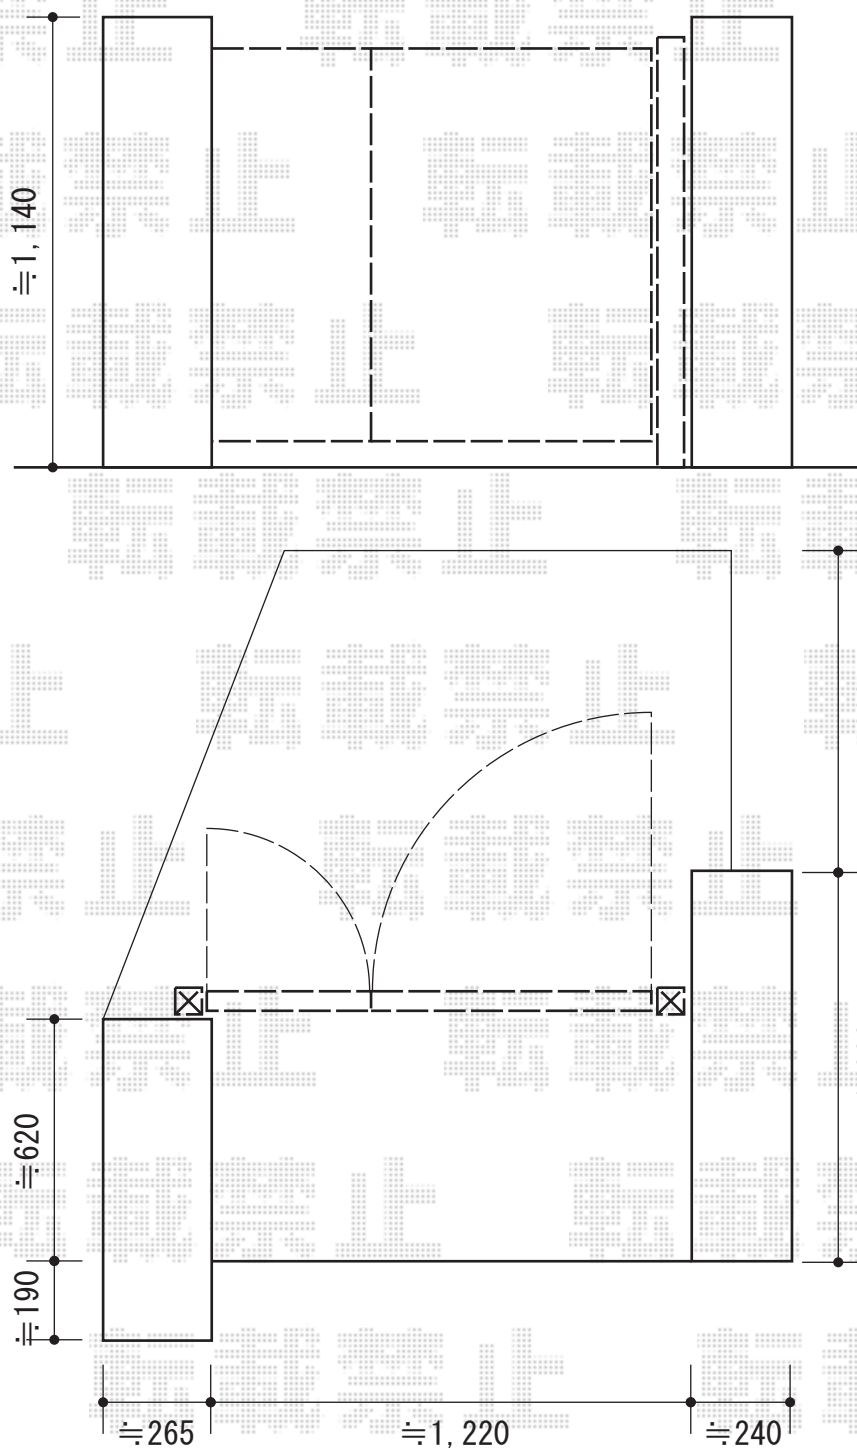

エクスライン門扉1型 両開き親子仕様 門柱使用タイプ

YKK AP エクスライン門扉 両開き親子仕様 門柱使用タイプ
本体1枚 (W×H) =W=400・800×H=1,000mm
色：ブラウン
錠：ハンドル錠E8型
開き：内開き

現場状況や作図制限により概略図の内容と多少の違いが生じることがございます。
施工時は、現場優先とさせて頂きたく思いますので、お立会い頂き、
最終のご指示のほど、何卒、宜しくお願い致します。