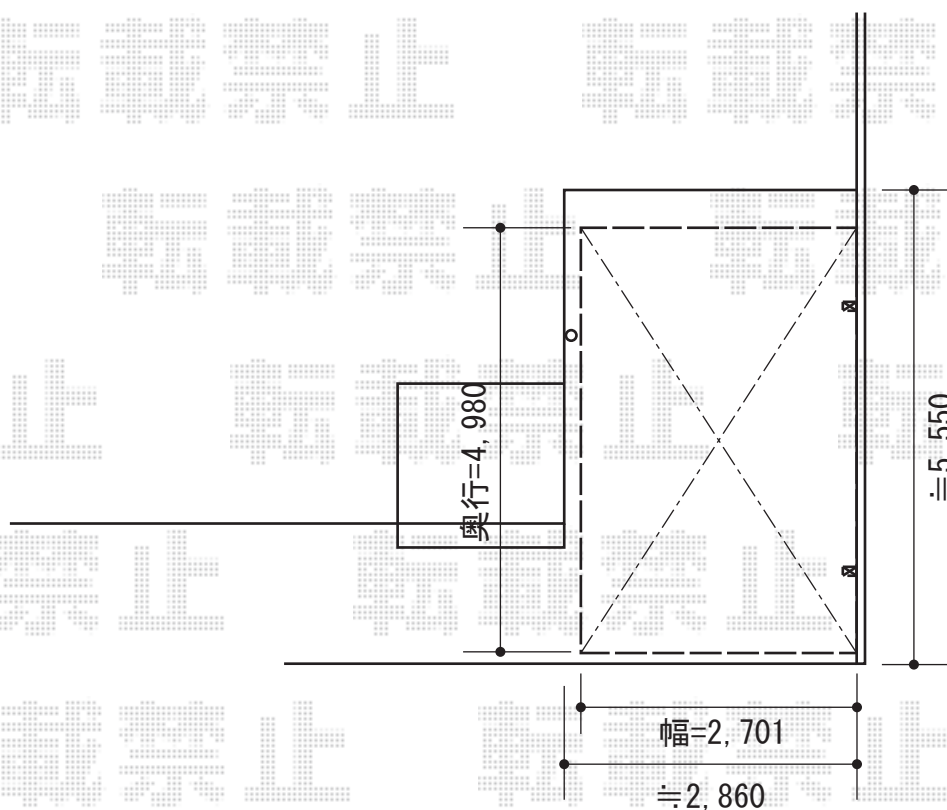

カーブポートシグマIII 積雪～30cm対応

トステム カーブポートシグマIII 積雪～30cm対応
幅=2,701mm
奥行=4,980mm
色：ブロンズ
屋根材：ポリカーボネート（ブルースモーク）
柱仕様：ロング柱23仕様（有効高 約2,300mm）

現場状況や作図制限により概略図の内容と多少の違いが生じることがございます。
施工時は、現場優先とさせて頂きたく思いますので、お立会い頂き、
最終のご指示のほど、何卒、宜しくお願い致します。