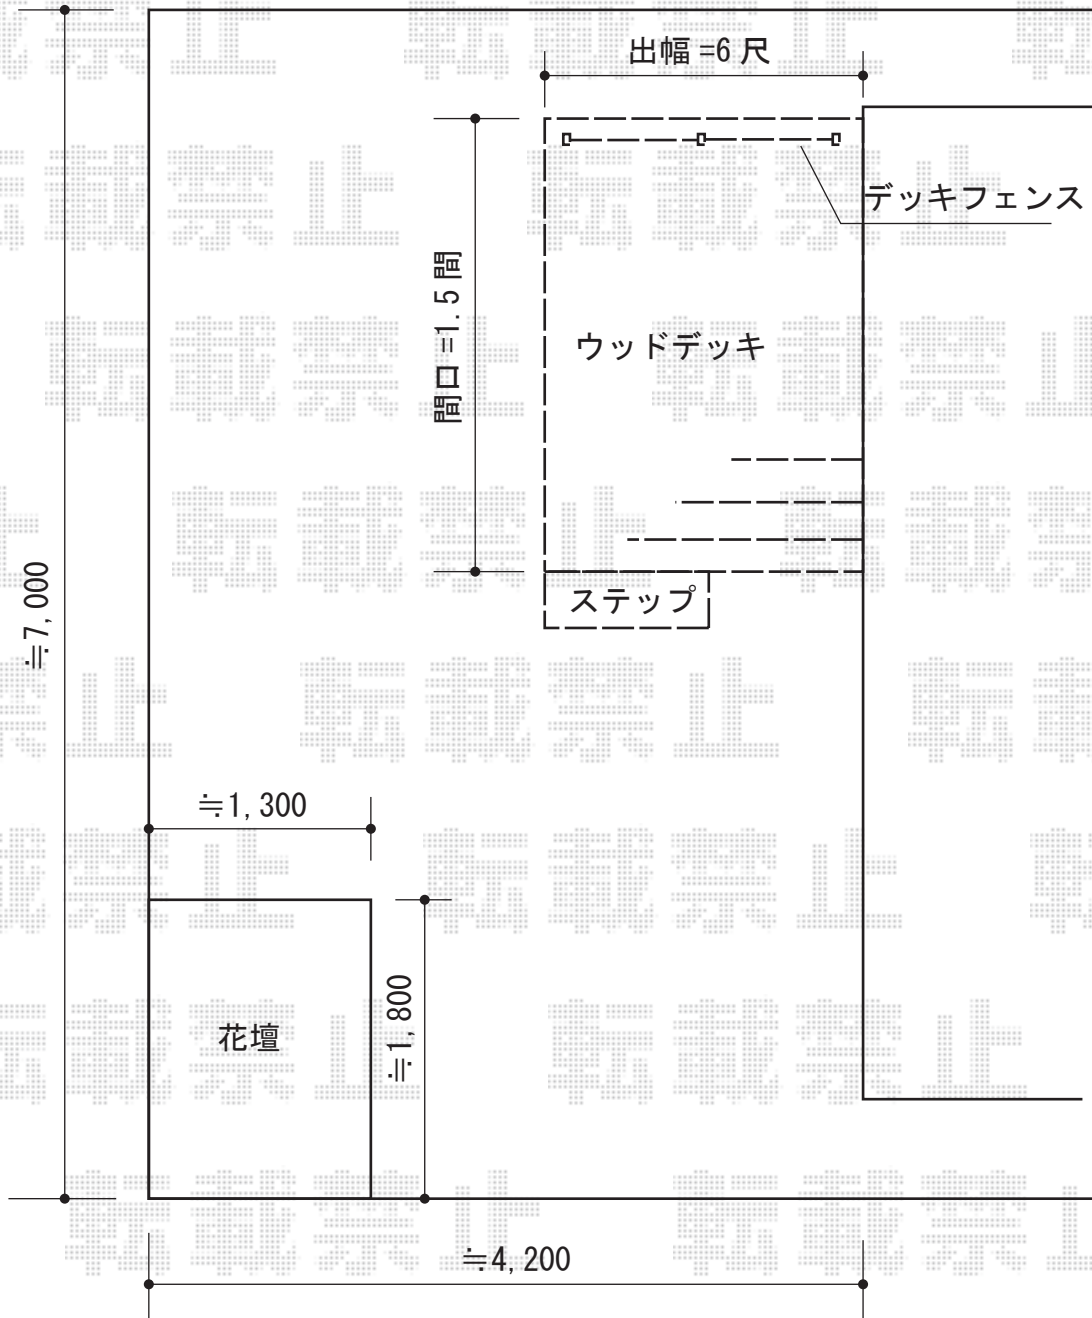

# リウッドデッキ 200 単体

YKK AP リウッドデッキ 200 単体

間口=1.5間 (2,657mm) 出幅=6尺 (1,825mm)

色：(床板 ナチュラルブラウン/束柱 プラチナステン)

床板：縦貼り

束柱：Tタイプ(400~500mm)

YKK AP 独立式リウッドステップ

色：(床板 ナチュラルブラウン/束柱 プラチナステン)

YKK AP シンプルモダンデッキフェンス7型 <半目隠し横格子タイプ>

7型パネル1枚 (W×H) =08用T80 (761mm×748mm) ×2枚

笠木：2スパン用 笠木部品：端部キャップ×2 中柱：T80×1本

端柱：(2本入) T80×1セット 柱連結ブラケット：中柱(端柱)用

デッキ材補強材：1セット

色：プラチナステン

現場状況や作図制限により概略図の内容と多少の違いが生じることがございます。  
施工時は、現場優先とさせて頂きたく思いますので、お立会い頂き、  
最終のご指示のほど、何卒、宜しくお願い致します。