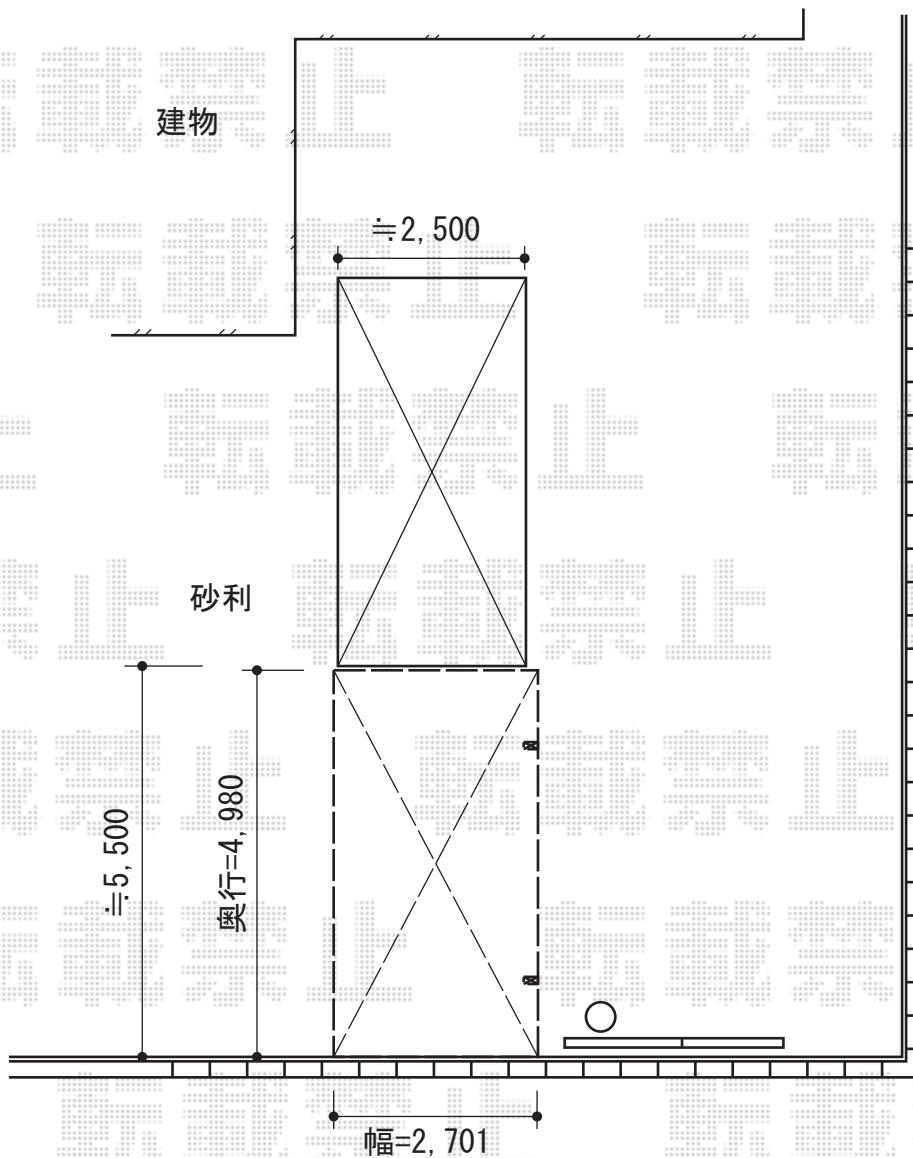

# カーブポートシグマIII 積雪～20cm対応

トステム カーブポートシグマIII 積雪～30cm対応  
幅=2,701mm  
奥行=4,980mm  
色:ブロンズ  
屋根材:ポリカーボネート(ブラウン)  
柱仕様:ロング柱23仕様(有効高 約2,300mm)

現場状況や作図制限により概略図の内容と多少の違いが生じることがございます。  
施工時は、現場優先とさせて頂きたく思いますので、お立会い頂き、  
最終のご指示のほど、何卒、宜しくお願い致します。