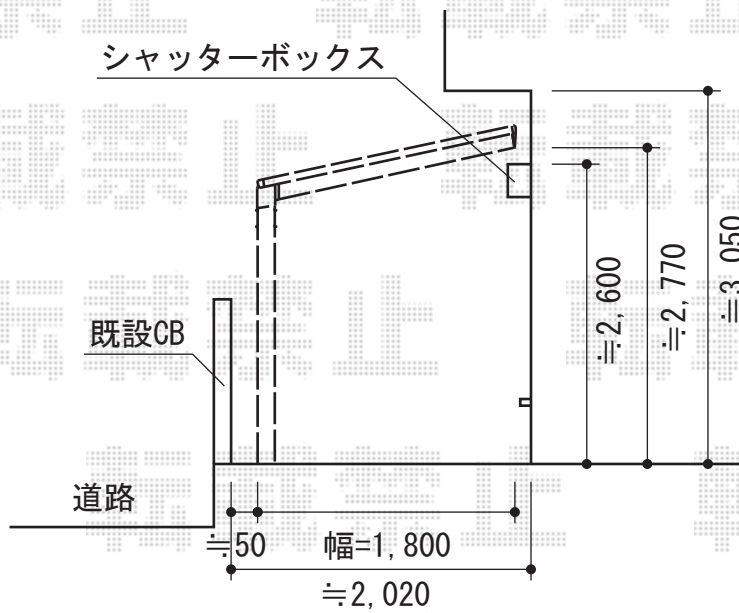

レークポートシグマⅢ ミニ 積雪～30cm対応

トステム レークポートシグマⅢ ミニ 積雪～30cm対応
 幅=1,800mm
 奥行=4,980mm
 色：シャイングレー
 屋根材：ガリレポリカ（クリアマット/すりガラス調）
 柱仕様：ロング柱23仕様（有効高 約2,300mm）

現場状況や作図制限により概略図の内容と多少の違いが生じることがございます。
 施工時は、現場優先とさせて頂きたく思いますので、お立会い頂き、
 最終のご指示のほど、何卒、宜しくお願い致します。