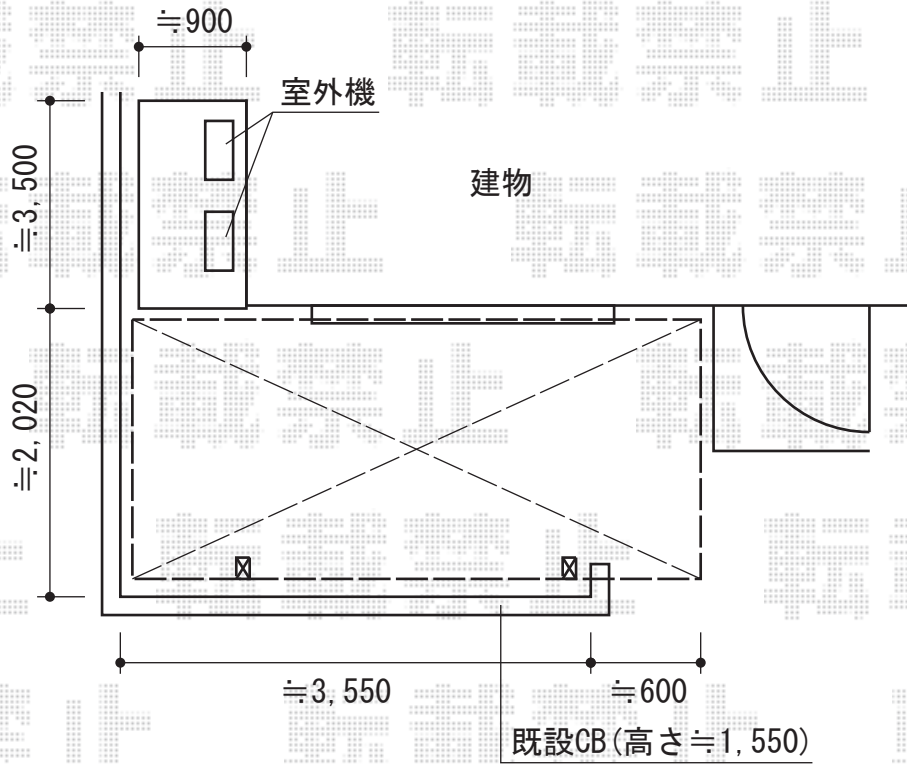

レークポートシグマⅢ ミニ 積雪～30cm対応

トステム レークポートシグマⅢ ミニ 積雪～30cm対応
 幅=1,800mm
 奥行=4,980mm
 色：シャイングレー
 屋根材：ガリレポリカ（クリアマット/すりガラス調）
 柱仕様：ロング柱23仕様（有効高 約2,300mm）

現場状況や作図制限により概略図の内容と多少の違いが生じることがございます。
 施工時は、現場優先とさせて頂きたく思いますので、お立会い頂き、
 最終のご指示のほど、何卒、宜しくお願い致します。