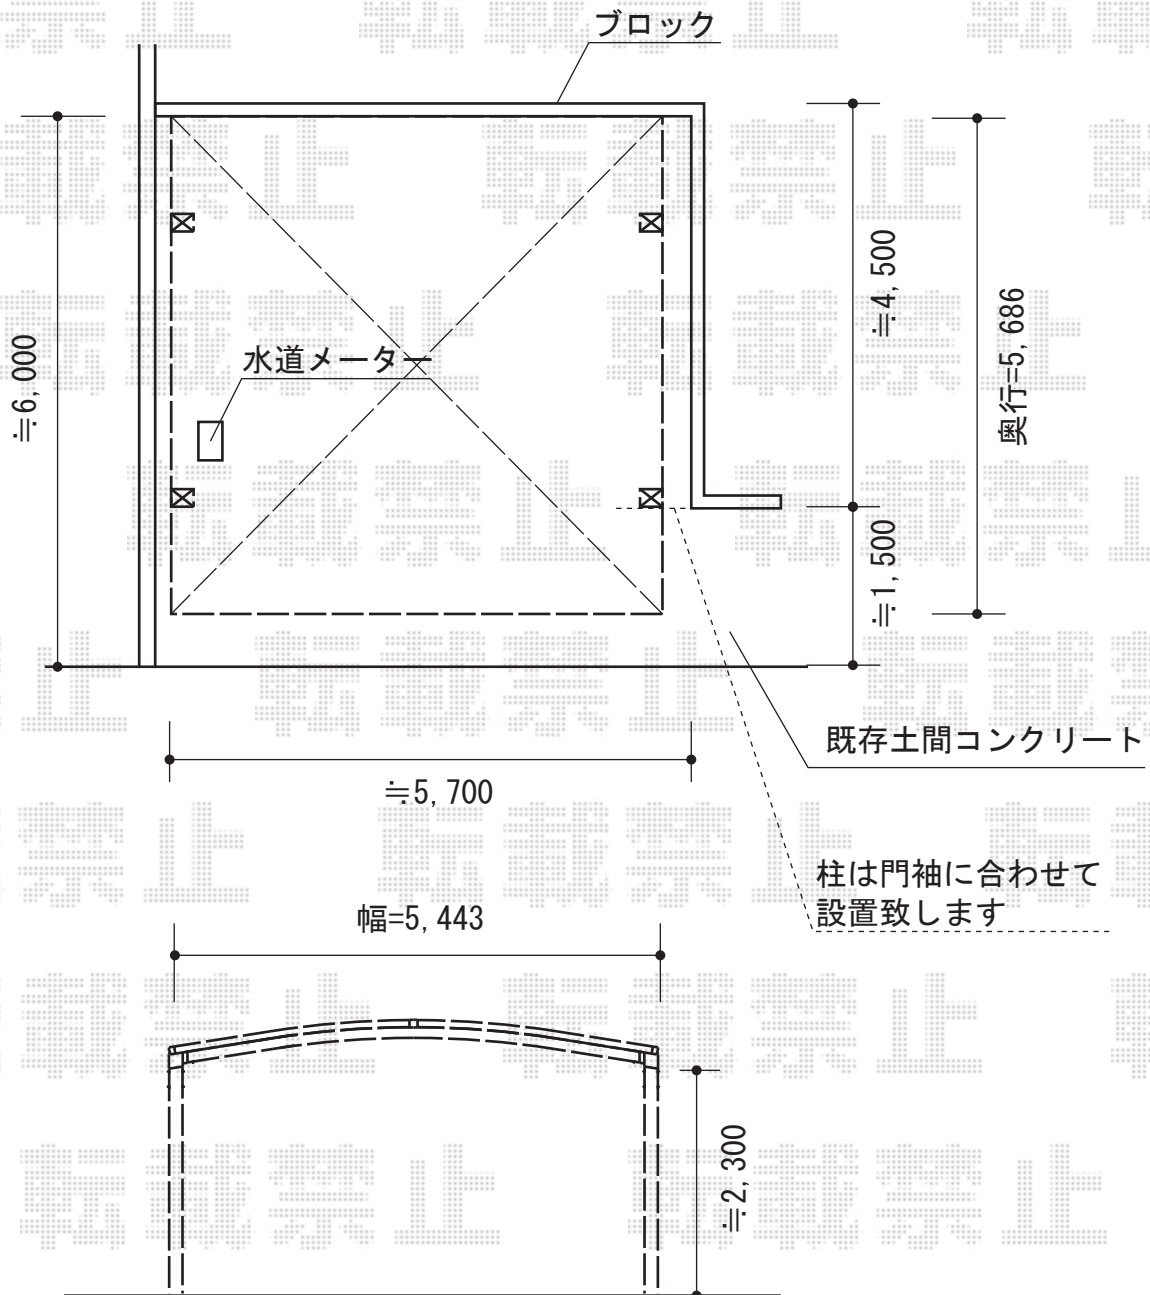

カーブポートシグマIII ワイド 積雪～30cm対応

トステム カーブポートシグマIII ワイド 積雪～30cm対応
幅=5,443mm
奥行=5,686mm
色:シャイングレー
屋根材:ポリカーボネート(ブラウン)
柱仕様:ロング柱23仕様(有効高 約2,300mm)

現場状況や作図制限により概略図の内容と多少の違いが生じることがございます。
施工時は、現場優先とさせて頂きたく思いますので、お立会い頂き、
最終のご指示のほど、何卒、宜しくお願い致します。