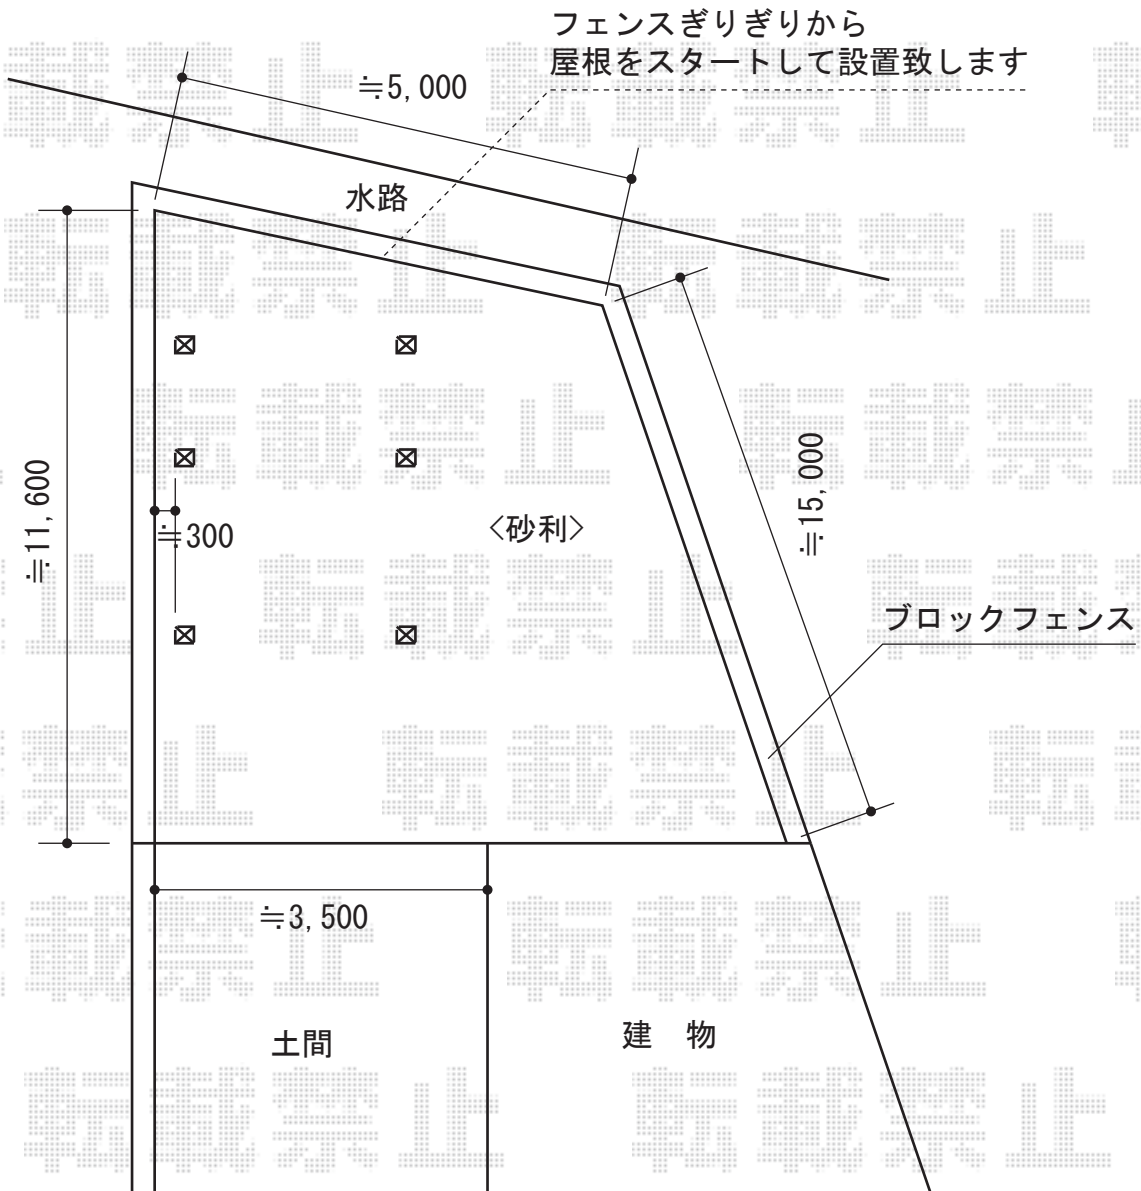

テールポートシグマIII 1500 ワイド 積雪~50cm対応

トステム テールポートシグマIII 1500 ワイド 積雪~50cm対応
幅=5,436mm
奥行=4,982mm
色：シャイングレー
屋根材：ポリカーボネート（ブルースモーク）
柱仕様：ロング柱23仕様（有効高 約2,300mm）

現場状況や作図制限により概略図の内容と多少の違いが生じることがございます。
施工時は、現場優先とさせて頂きたく思いますので、お立会い頂き、
最終のご指示のほど、何卒、宜しくお願い致します。