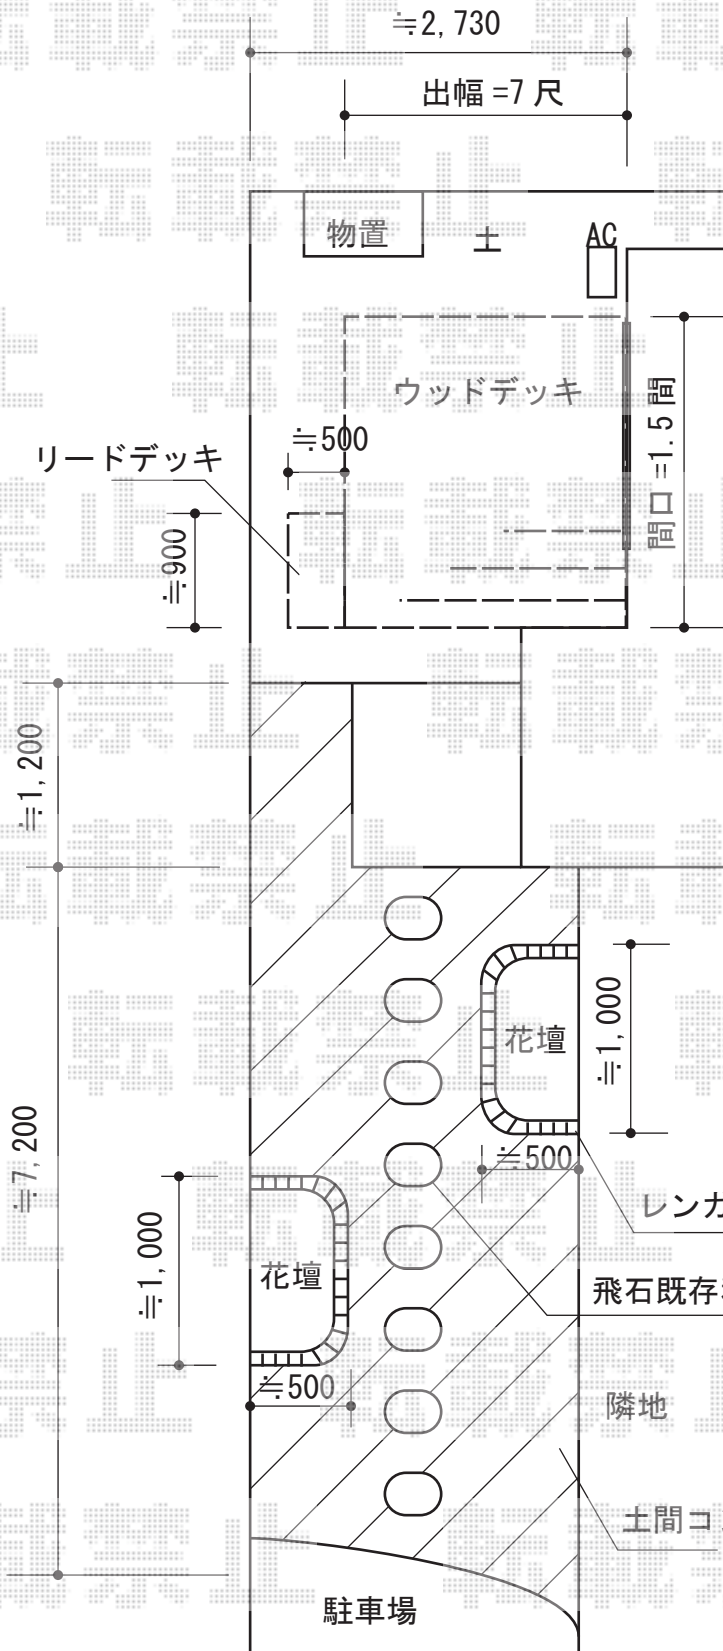

リコステージII 単体

トステム リコステージII 単体
 間口=1.5間 (2,720mm)
 出幅=7尺 (2,113mm)
 色：ソフトブラウン
 床板：標準縦貼り
 幕板：幕板B (薄タイプ)
 束柱：束柱B (400~550mm)
 オプション：リードデッキ床板3枚分W900

イメージ図

現場状況や作図制限により概略図の内容と多少の違いが生じることがございます。
 施工時は、現場優先とさせて頂きたく思いますので、お立会い頂き、
 最終のご指示のほど、何卒、宜しくお願い致します。