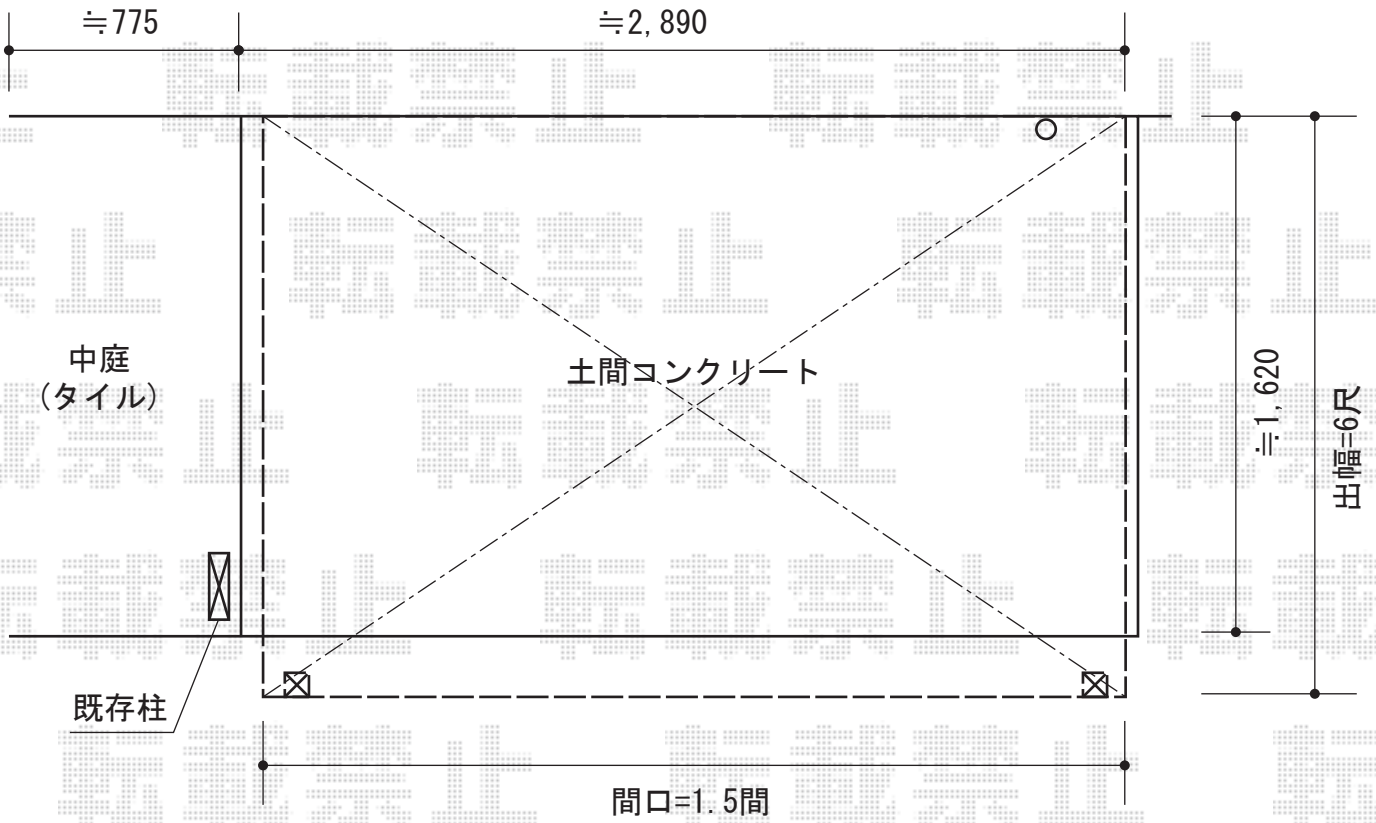

プレシオステラス R型 テラスタイプ 1500 積雪～50cm対応

Value Select プレシオステラス R型 テラスタイプ 1500 積雪～50cm対応  
間口=関東間1.5間 (柱芯々2,575mm 屋根幅2,760mm)  
出幅=6尺 (1,770mm)  
色: ノーブルステン  
屋根材: ポリカーボネート (スカイブルー)  
柱仕様: 柱位置固定タイプ (柱2本)

現場状況や作図制限により概略図の内容と多少の違いが生じることがございます。  
施工時は、現場優先とさせて頂きたく思いますので、お立会い頂き、  
最終のご指示のほど、何卒、宜しくお願い致します。