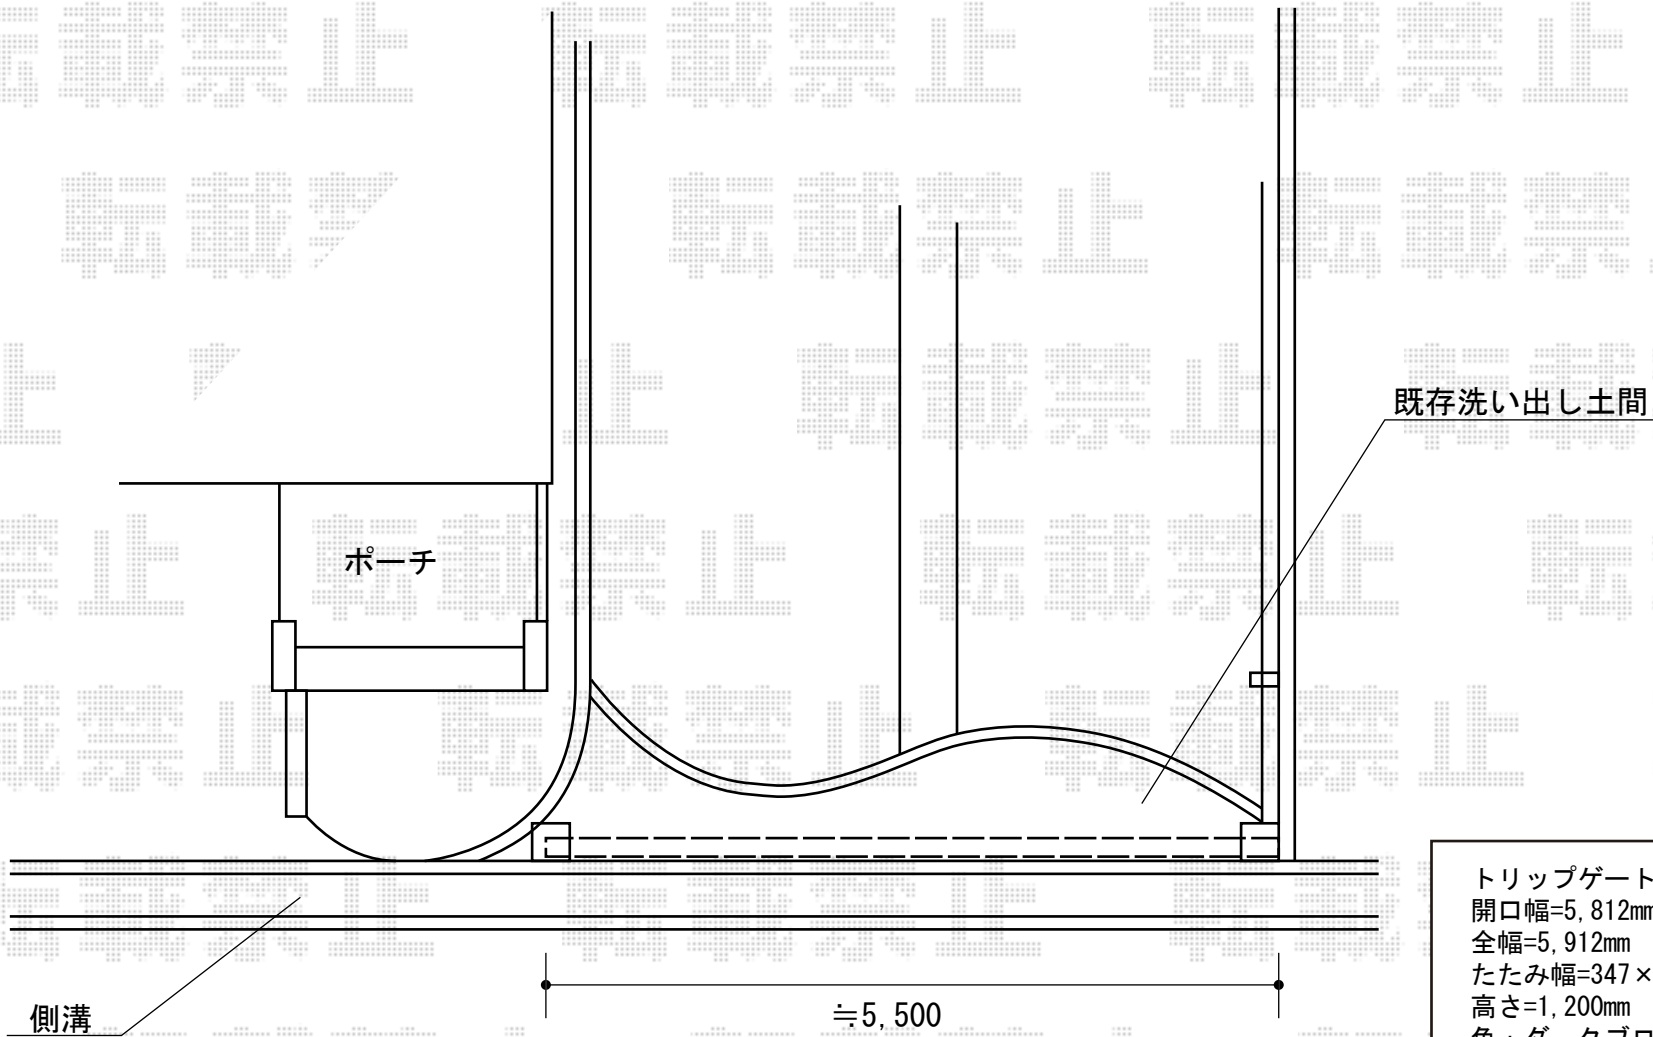

# トリップゲート PB型 ノンレール 両開き

トリップゲート PB型 ノンレール 両開き 60W  
開口幅=5,812mm  
全幅=5,912mm  
たたみ幅=347×2mm  
高さ=1,200mm  
色：ダークブロンズ  
キャスター数：4  
落棒数：4

現場状況や作図制限により概略図の内容と多少の違いが生じることがございます。  
施工時は、現場優先とさせて頂きたく思いますので、お立会い頂き、  
最終のご指示のほど、何卒、宜しくお願い致します。