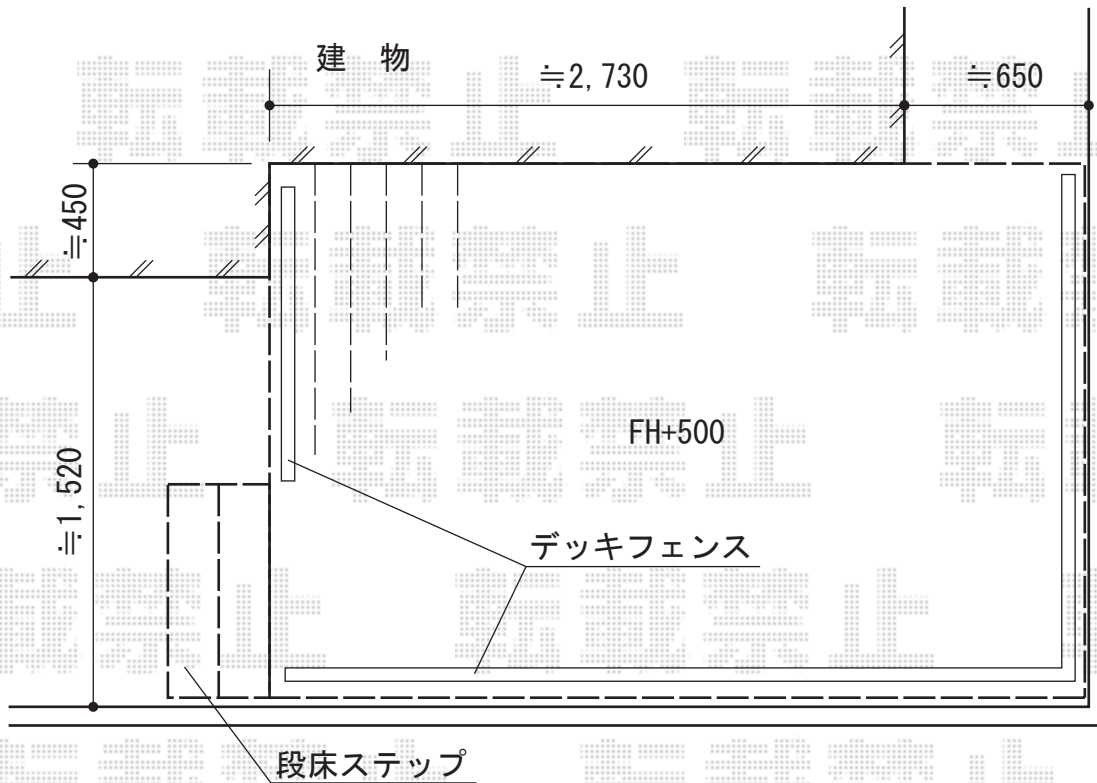

リコステージ 単体

トステム リコステージ 単体

間口=3,260mm

出幅=7尺 (2,113mm)

色：ソフトブラウン

床板：標準/縦張り

幕板：幕板B (薄タイプ)

束柱：束柱A (550mm)

オプション：【外観左】段床ステップ

トステム デッキフェンス フラットラチス (粗目)

本体1枚 (W×H) = (1,200×800mm) × 6枚

主柱：T-8×8本

色：ソフトブラウン

現場状況や作図制限により概略図の内容と多少の違いが生じることがございます。
施工時は、現場優先とさせて頂きたく思いますので、お立会い頂き、
最終のご指示のほど、何卒、宜しくお願い致します。

EX-SHOP
HTTP://WWW.EX-SHOP.NET