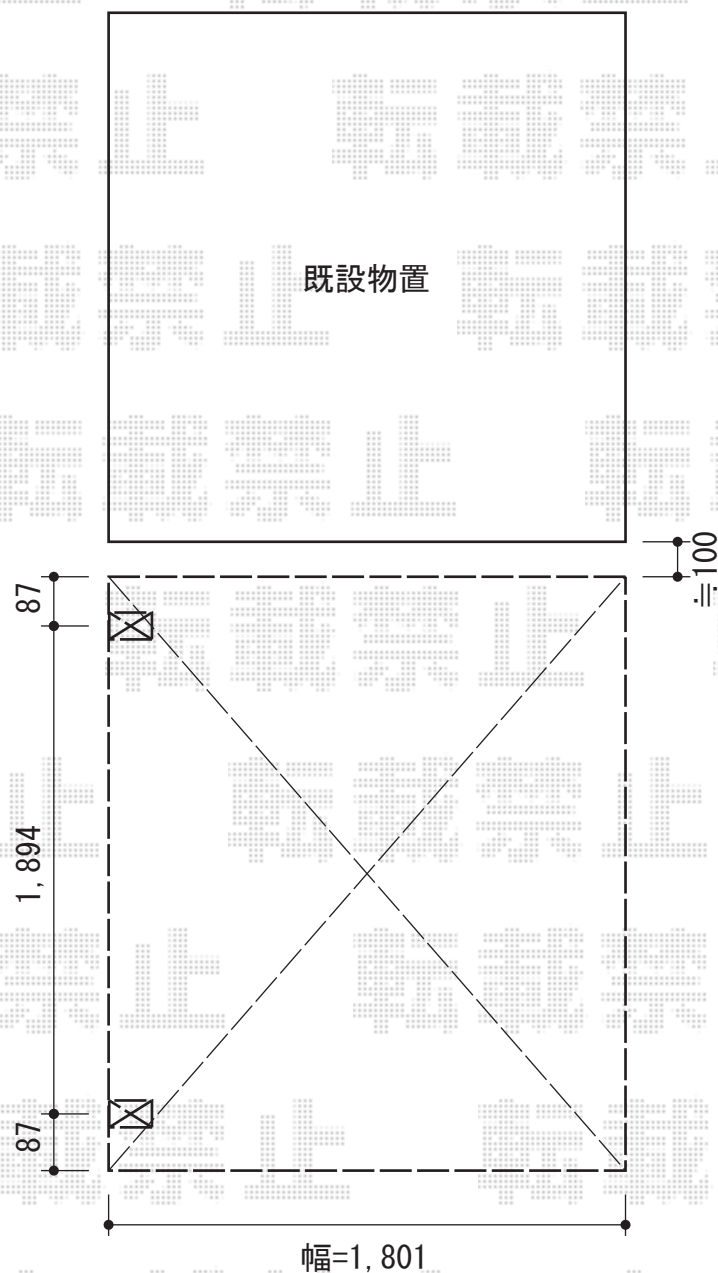

カーブパークシグマIII 積雪~30cm対応

トステム カーブポートシグマIII ミニ?積雪~30cm対応
幅=1,801mm
奥行=2,156mm
色：オータムブラウン
屋根材：ポリカーボネート（ブルースモーク）
柱仕様：標準柱仕様（有効高 約1,812mm）

現場状況や作図制限により概略図の内容と多少の違いが生じることがございます。
施工時は、現場優先とさせていただきますので、お立会い頂き、
最終のご指示のほど、何卒、宜しくお願い致します。