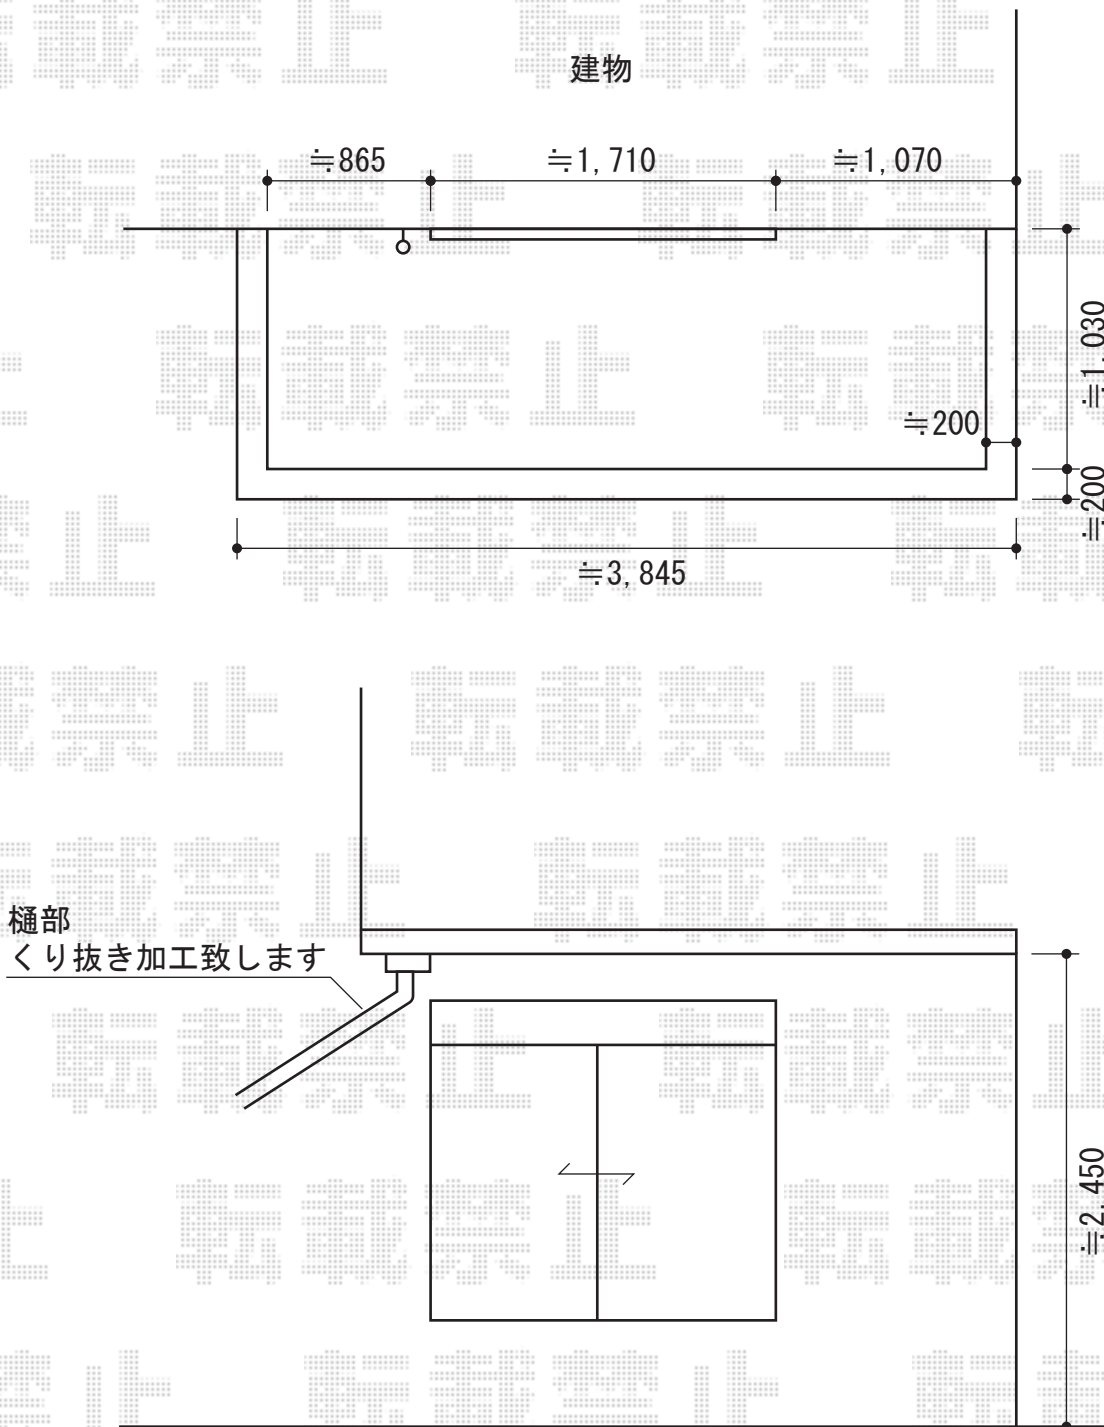

ライザーテラスII R型 単体 屋根タイプ

トステム ライザーテラスII R型 単体 屋根タイプ
間口=関東間2.0間(柱芯々3,440mm 屋根幅3,660mm)
出幅=4尺(1,185mm)
色: シャイングレー
屋根材: ポリカーボネート(ブラウン)
柱仕様: 柱奥行移動タイプ(柱2本)
施工方法: 上止め

現場状況や作図制限により概略図の内容と多少の違いが生じることがございます。
施工時は、現場優先とさせて頂きたく思いますので、お立会い頂き、
最終のご指示のほど、何卒、宜しくお願い致します。