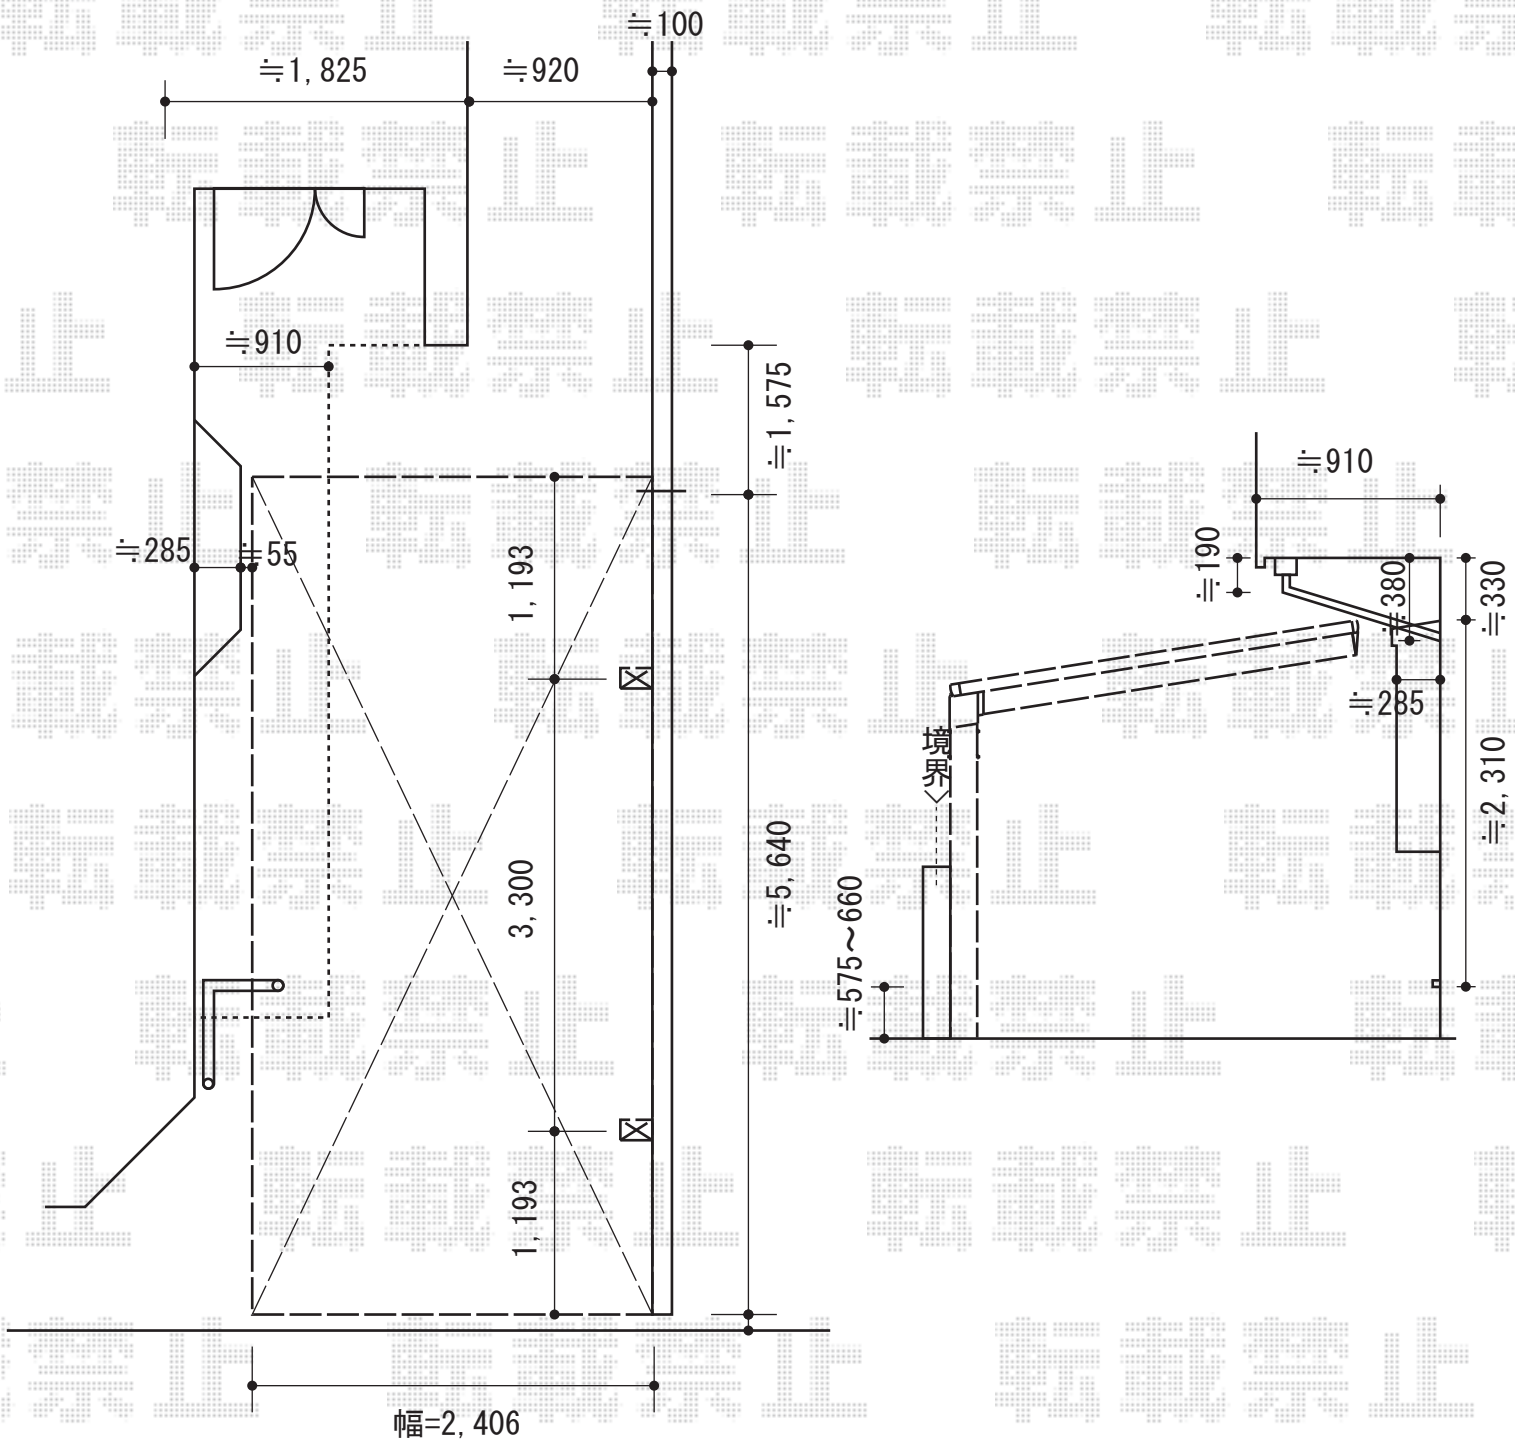

レークポートシグマIII 積雪～20cm対応

トステム

レークポートシグマIII 積雪～30cm対応

幅=5,686mm

奥行=2,406mm

色：シャイングレー

屋根材：熱線吸収アクアポリカーボネート（ライトブルー）

柱仕様：ロング柱23仕様（有効高 約2,300mm）