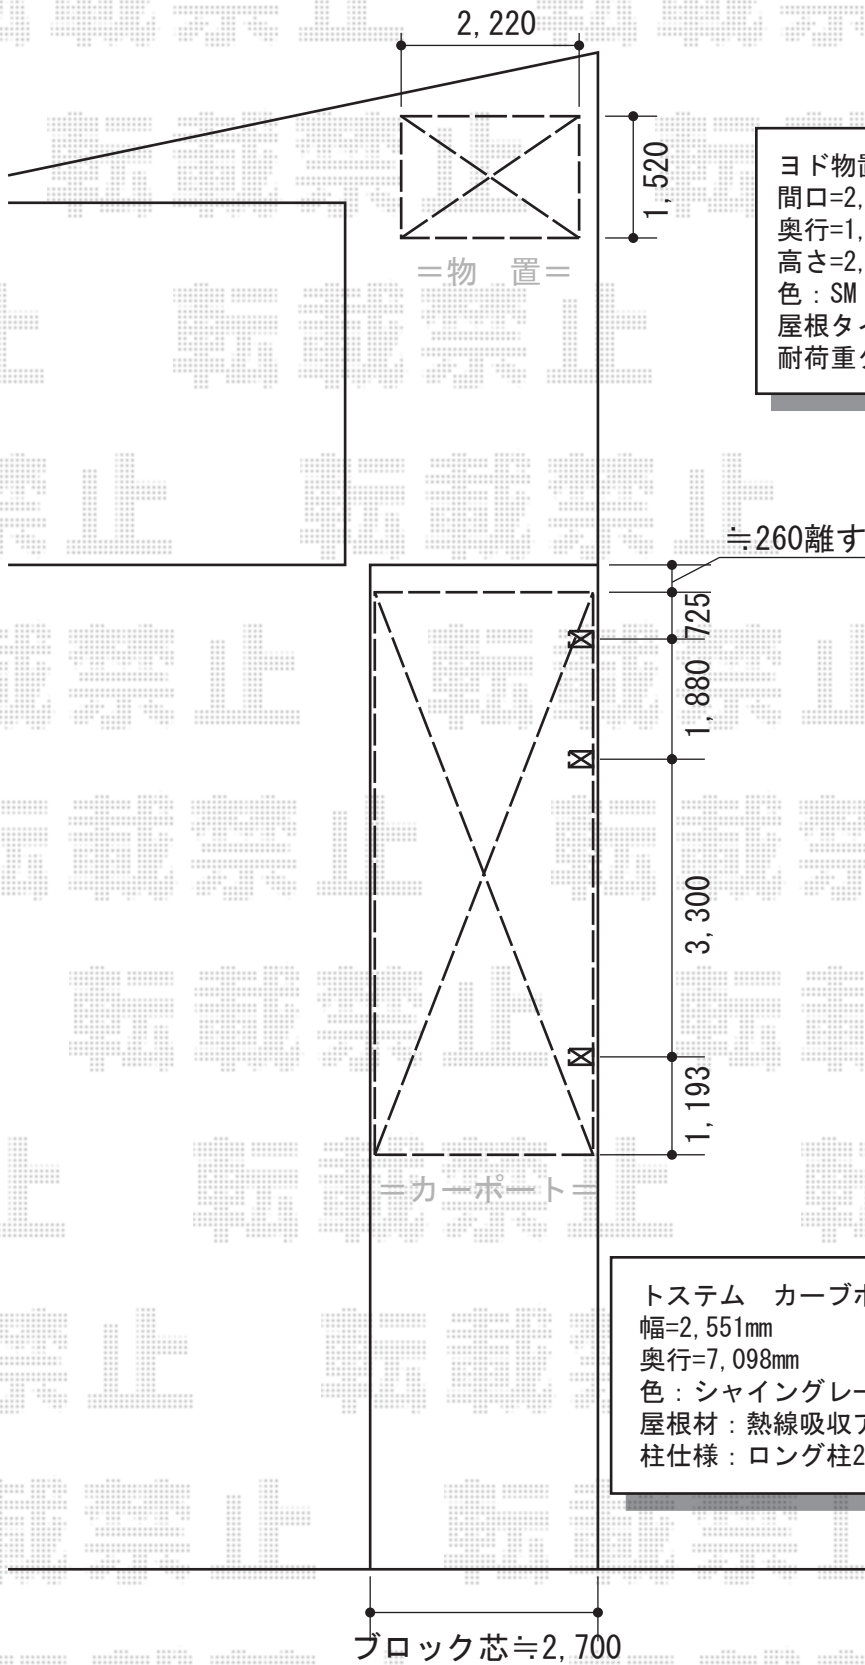

カーブポートシグマIII 延長 積雪~30cm対応

ヨド物置 LMC-2215GL エルモ 一般型
 間口=2,220mm
 奥行=1,520mm
 高さ=2,120mm
 色: SM (墨)
 屋根タイプ: 標準型
 耐荷重タイプ: 一般型

トステム カーブポートシグマIII 延長 積雪~30cm対応
 幅=2,551mm
 奥行=7,098mm
 色: シャイングレー
 屋根材: 熱線吸収アクアポリカーボネート (ライトブルー)
 柱仕様: ロング柱23仕様 (有効高 約2,300mm)

現場状況や作図制限により概略図の内容と多少の違いが生じることがございます。
 施工時は、現場優先とさせて頂きたく思いますので、お立会い頂き、
 最終のご指示のほど、何卒、宜しくお願い致します。

EX-SHOP
 HTTP://WWW.EX-SHOP.NET

担当:八浦