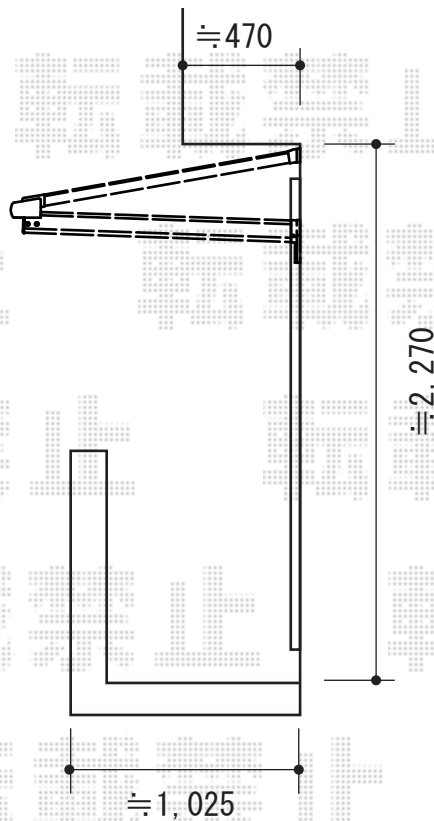

ベクターテラス F型 ルーフタイプ 単体 積雪～20cm対応

YKK AP ベクターテラス F型 ルーフタイプ 単体積雪～20cm対応
間口=関東間2.5間 (柱芯々4,550mm 屋根幅4,625mm)
出幅=4尺(1,170mm)
色：ピュアシルバー
屋根材：ポリカーボネート (トーマイマット/すりガラス調)
柱仕様：持ち出しタイプ (柱無し)
施工方法：下止め

現場状況や作図制限により概略図の内容と多少の違いが生じることがございます。
施工時は、現場優先とさせて頂きたく思いますので、お立会い頂き、
最終のご指示のほど、何卒、宜しくお願い致します。