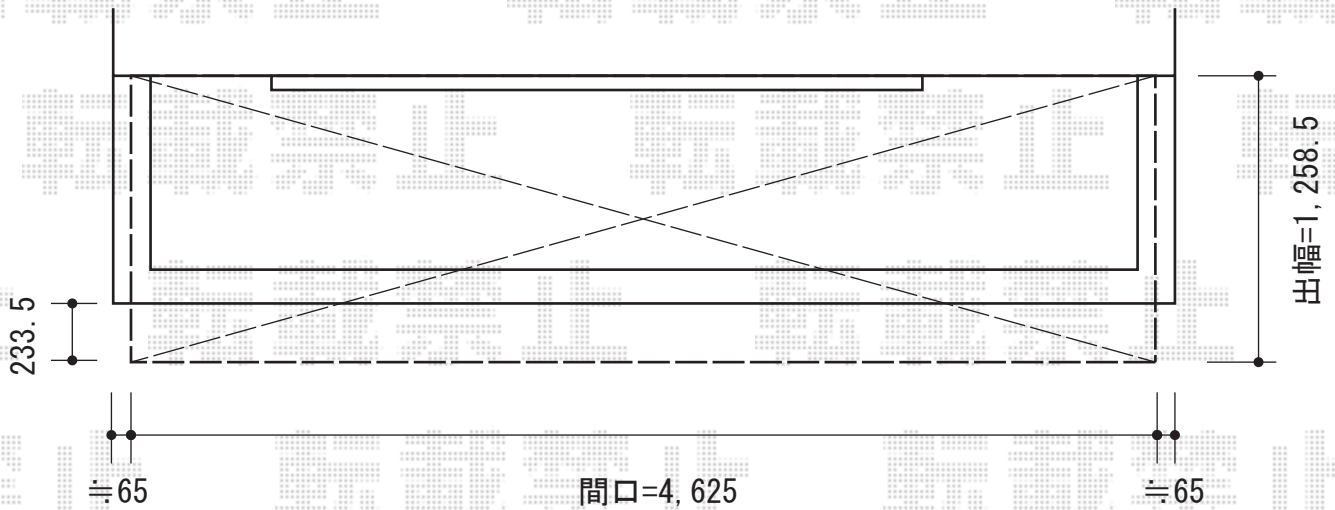

ベクターテラス F型 ルーフタイプ 単体 積雪～20cm対応

YKK AP ベクターテラス F型 ルーフタイプ 単体積雪～20cm対応
間口=関東間2.5間 (柱芯々4,550mm 屋根幅4,625mm)
出幅=4尺(1,170mm)
色：ピュアシルバー
屋根材：ポリカーボネート (トーマイマット/すりガラス調)
柱仕様：持ち出しタイプ (柱無し)
施工方法：下止め

現場状況や作図制限により概略図の内容と多少の違いが生じることがございます。
施工時は、現場優先とさせて頂きたく思いますので、お立会い頂き、
最終のご指示のほど、何卒、宜しくお願い致します。