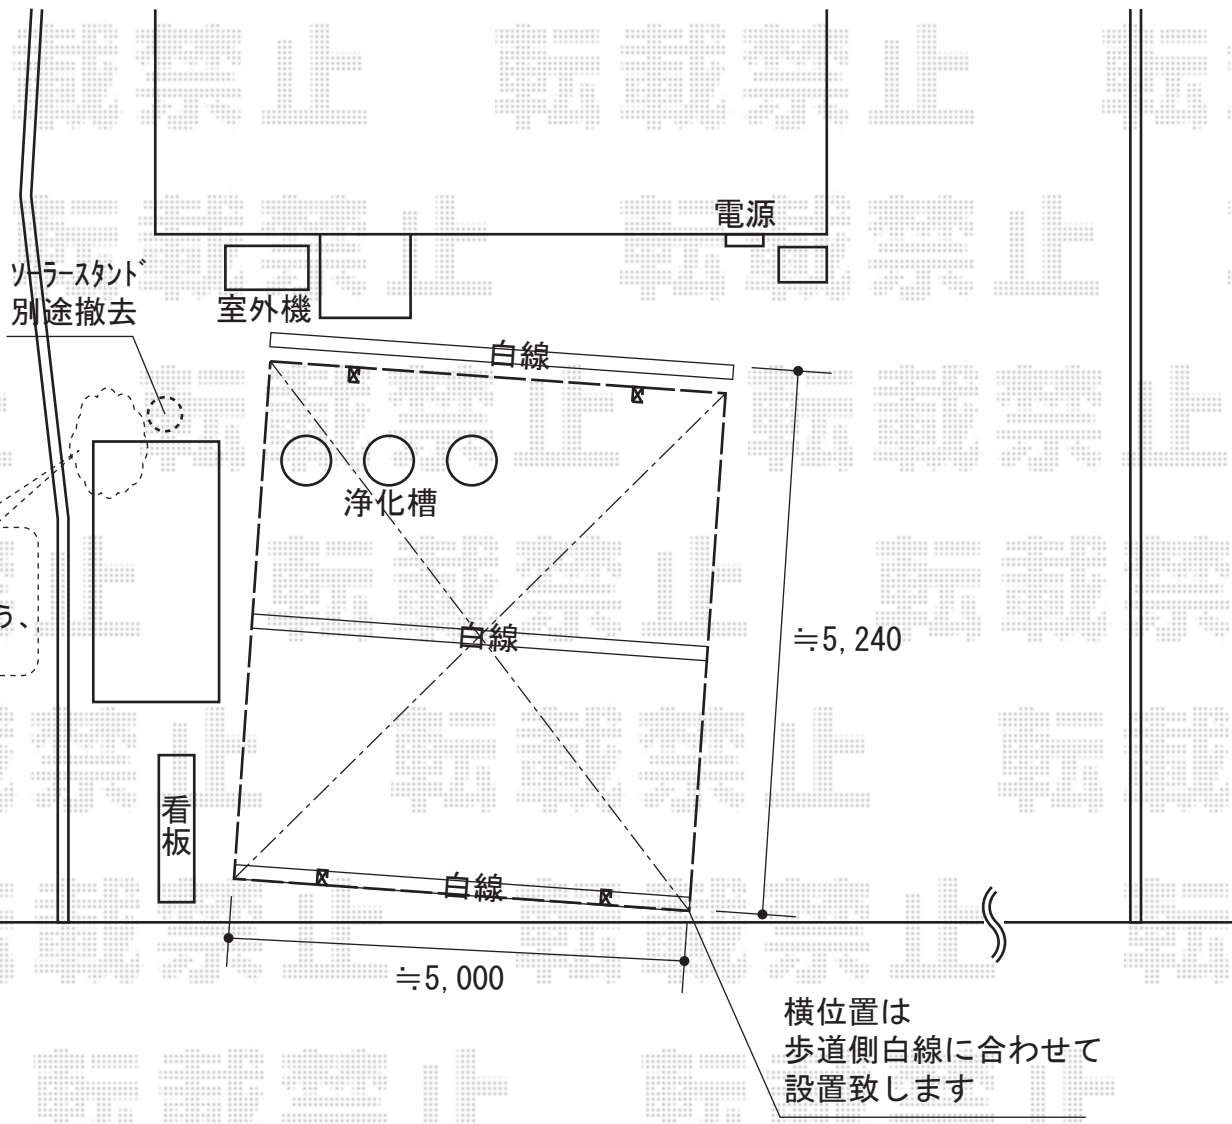

カーブポートシグマIII ワイド 積雪~30cm対応

事前に別途、
枝のカットを
行って頂きますよう、
お願い致します。

トステム カーブポートシグマIII ワイド積雪~30cm対応
幅=4,837mm
奥行=4,980mm
色：シャイングレー
屋根材：ポリカーボネート（ブルースモーク）
柱仕様：ロング柱23仕様（有効高 約2,300mm）

現場状況や作図制限により概略図の内容と多少の違いが生じることがございます。
施工時は、現場優先とさせて頂きたく思いますので、お立会い頂き、
最終のご指示のほど、何卒、宜しくお願い致します。