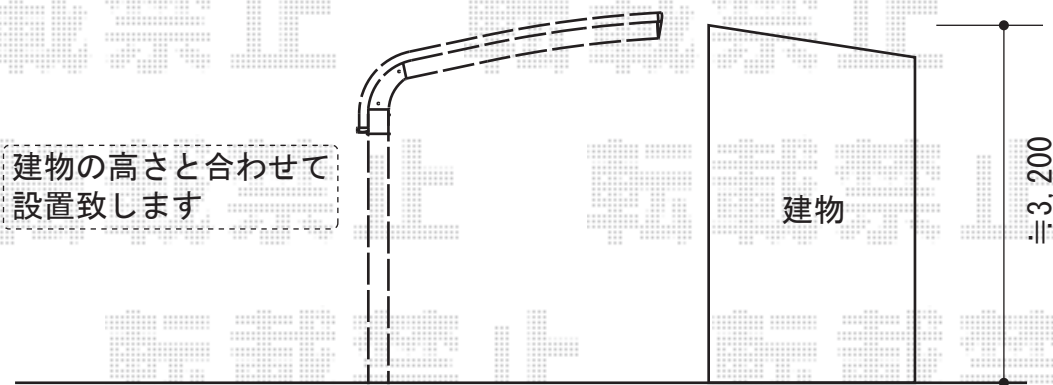

テールポートシグマIII 1500 積雪～50cm対応

テールポートシグマIII 1500 積雪～50cm対応

幅=3,000mm

奥行=4,982mm

色：ナチュラルシルバー

屋根材：ガリレポリカ（クリアマット/すりガラス調）

柱仕様：ロング柱28仕様（有効高 約2,795mm）

テールポートシグマIII サイドパネル H800+800

奥行仕様：50タイプ用

色：ナチュラルシルバー

パネル材：ポリカーボネート（ブルースモーク）

オプション：着脱式サポート柱（ロング柱28用）×3

現場状況や作図制限により概略図の内容と多少の違いが生じることがございます。
施工時は、現場優先とさせて頂きたく思いますので、お立会い頂き、
最終のご指示のほど、何卒、宜しくお願い致します。

EX-SHOP
HTTP://WWW.EX-SHOP.NET

担当：長谷川

全ての著作権は、エクスショップに帰属します。当社とのお取引目的外の使用・複製・転載禁止となっております。