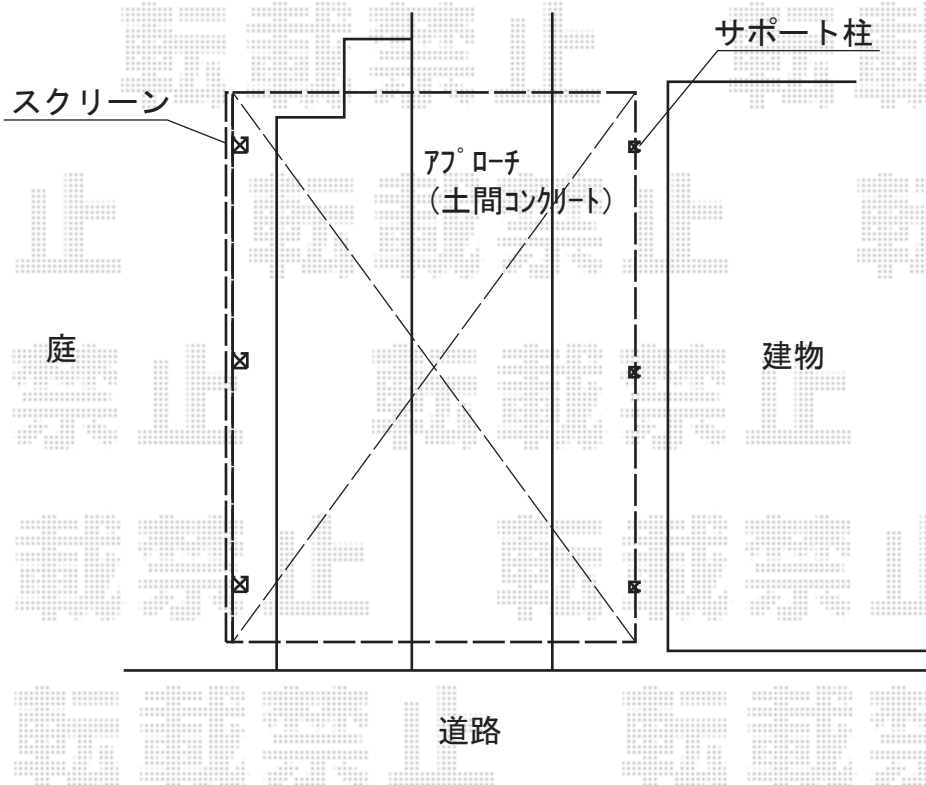

テールポートシグマIII 1500 積雪～50cm対応

テールポートシグマIII 1500 積雪～50cm対応

幅=3,000mm

奥行=4,982mm

色：ナチュラルシルバー

屋根材：ガリレポリカ（クリアマット/すりガラス調）

柱仕様：ロング柱28仕様（有効高 約2,795mm）

テールポートシグマIII サイドパネル H800+800

奥行仕様：50タイプ用

色：ナチュラルシルバー

パネル材：ポリカーボネート（ブルースモーク）

オプション：着脱式サポート柱（ロング柱28用）×3

現場状況や作図制限により概略図の内容と多少の違いが生じることがございます。
施工時は、現場優先とさせて頂きたく思いますので、お立会い頂き、
最終のご指示のほど、何卒、宜しくお願い致します。

EX-SHOP
HTTP://WWW.EX-SHOP.NET

担当：長谷川

全ての著作権は、エクスショップに帰属します。当社とのお取引目的外の使用・複製・転載禁止となっております。