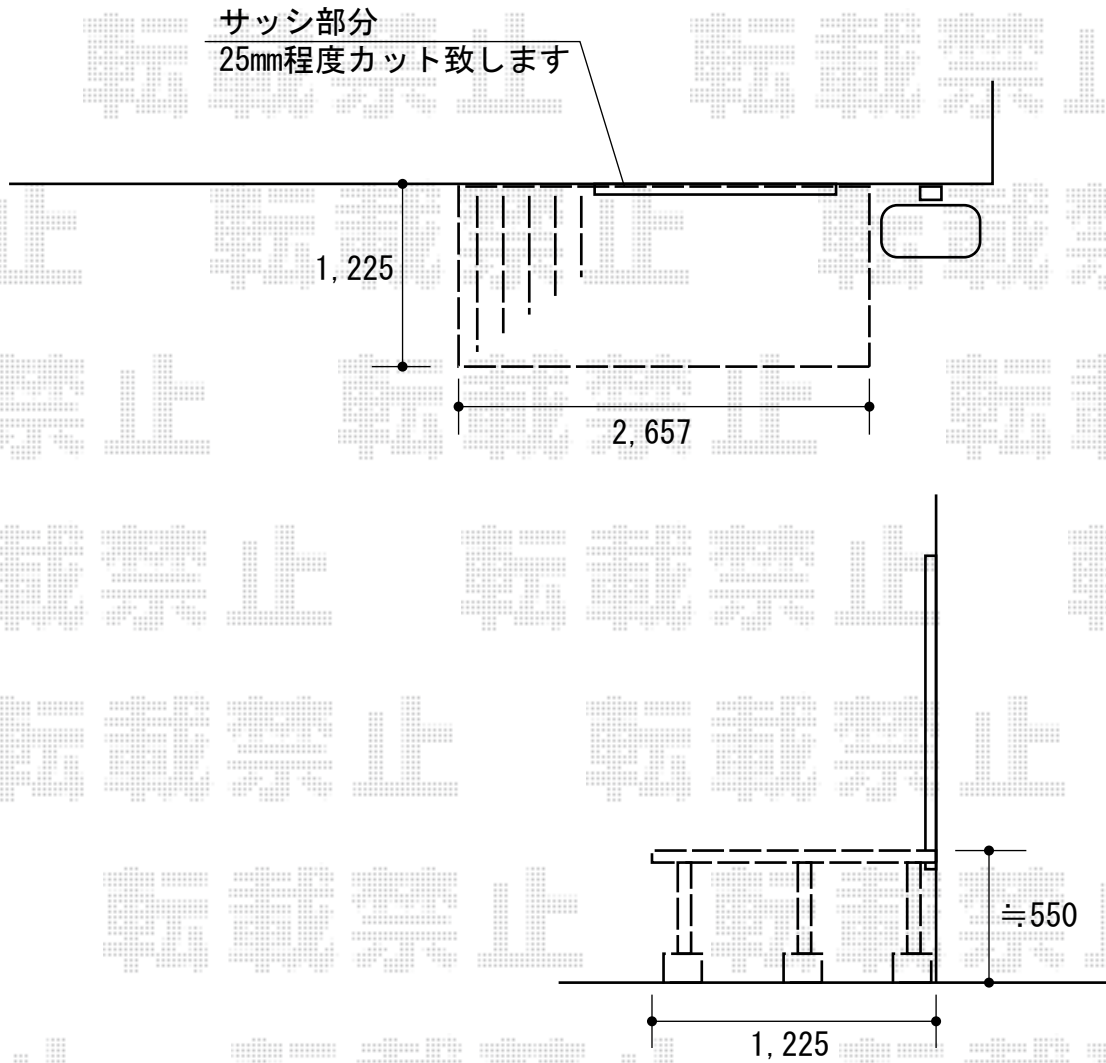

リウッドデッキ 200 単体

リウッドデッキ 200 単体

間口=1.5間 (2,657mm)

出幅=4尺 (1,225mm)

色：床板/ナチュラルブラウン束柱/カームブラック

床板：縦貼り

束柱：Tタイプ (400~500mm)

現場状況や作図制限により概略図の内容と多少の違いが生じることがございます。
施工時は、現場優先とさせて頂きたく思いますので、お立会い頂き、
最終のご指示のほど、何卒、宜しくお願い致します。