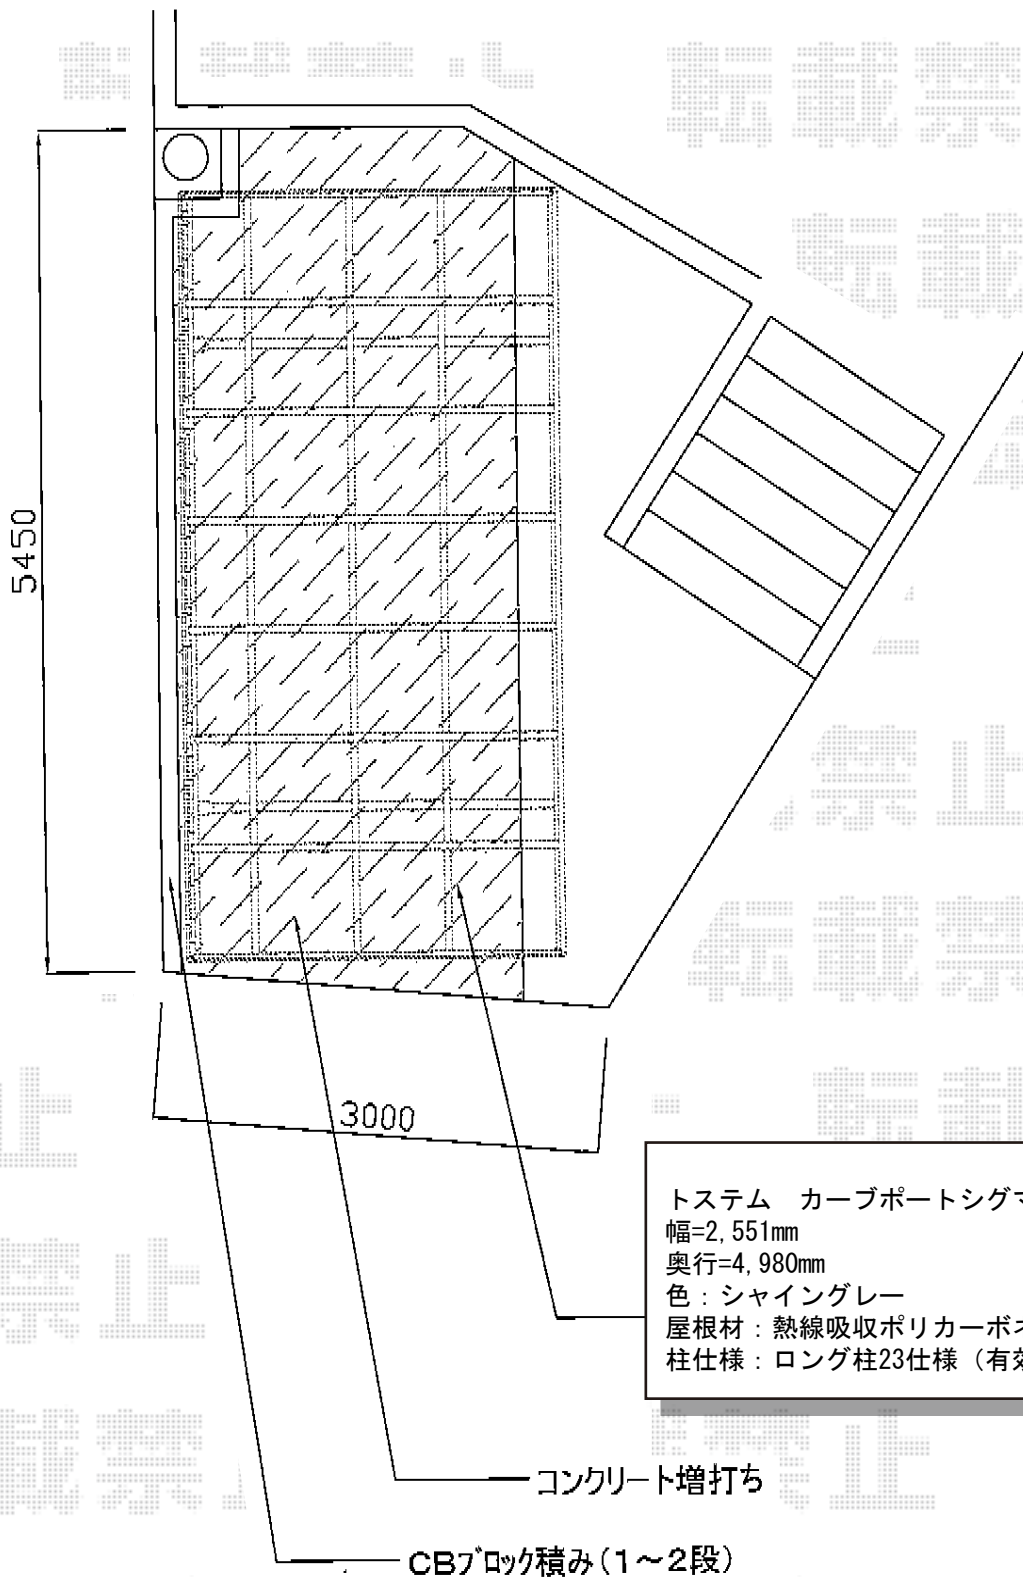

# カーブポートシグマIII 積雪～30cm対応

トステム カーブポートシグマIII 積雪～30cm対応  
幅=2,551mm  
奥行=4,980mm  
色：シャイングレー  
屋根材：熱線吸収ポリカーボネート（ライトブルーマット調）  
柱仕様：ロング柱23仕様（有効高 約2,300mm）

現場状況や作図制限により概略図の内容と多少の違いが生じることがございます。  
施工時は、現場優先とさせていただきますので、お立会い頂き、  
最終のご指示のほど、何卒、宜しくお願い致します。