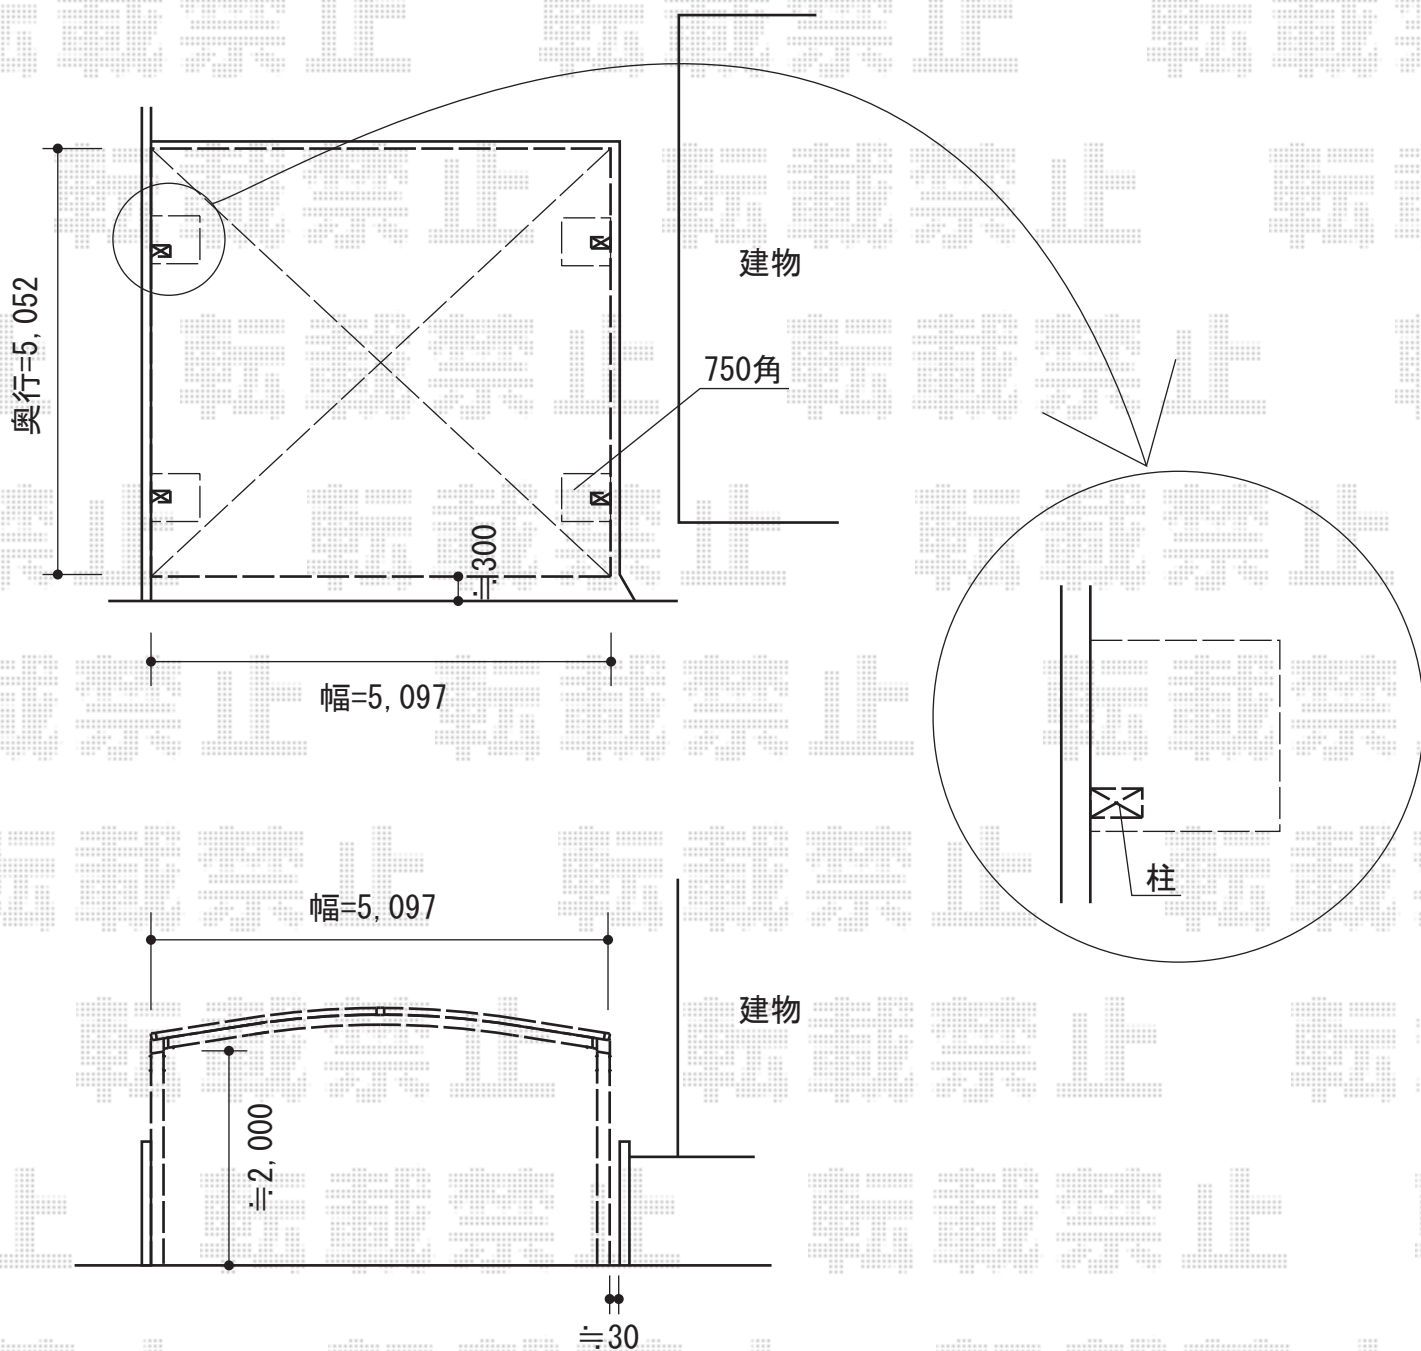

レイナツインポート 積雪～20cm対応

YKK AP レイナツインポート 積雪～20cm対応

幅=5,052mm

奥行=5,097mm

色：プラチナステン

屋根材：熱線遮断ポリカーボネート（アースブルーマット調）

柱仕様：標準柱仕様（有効高 約2,000mm）

現場状況や作図制限により概略図の内容と多少の違いが生じることがございます。
施工時は、現場優先とさせて頂きたく思いますので、お立会い頂き、
最終のご指示のほど、何卒、宜しくお願い致します。