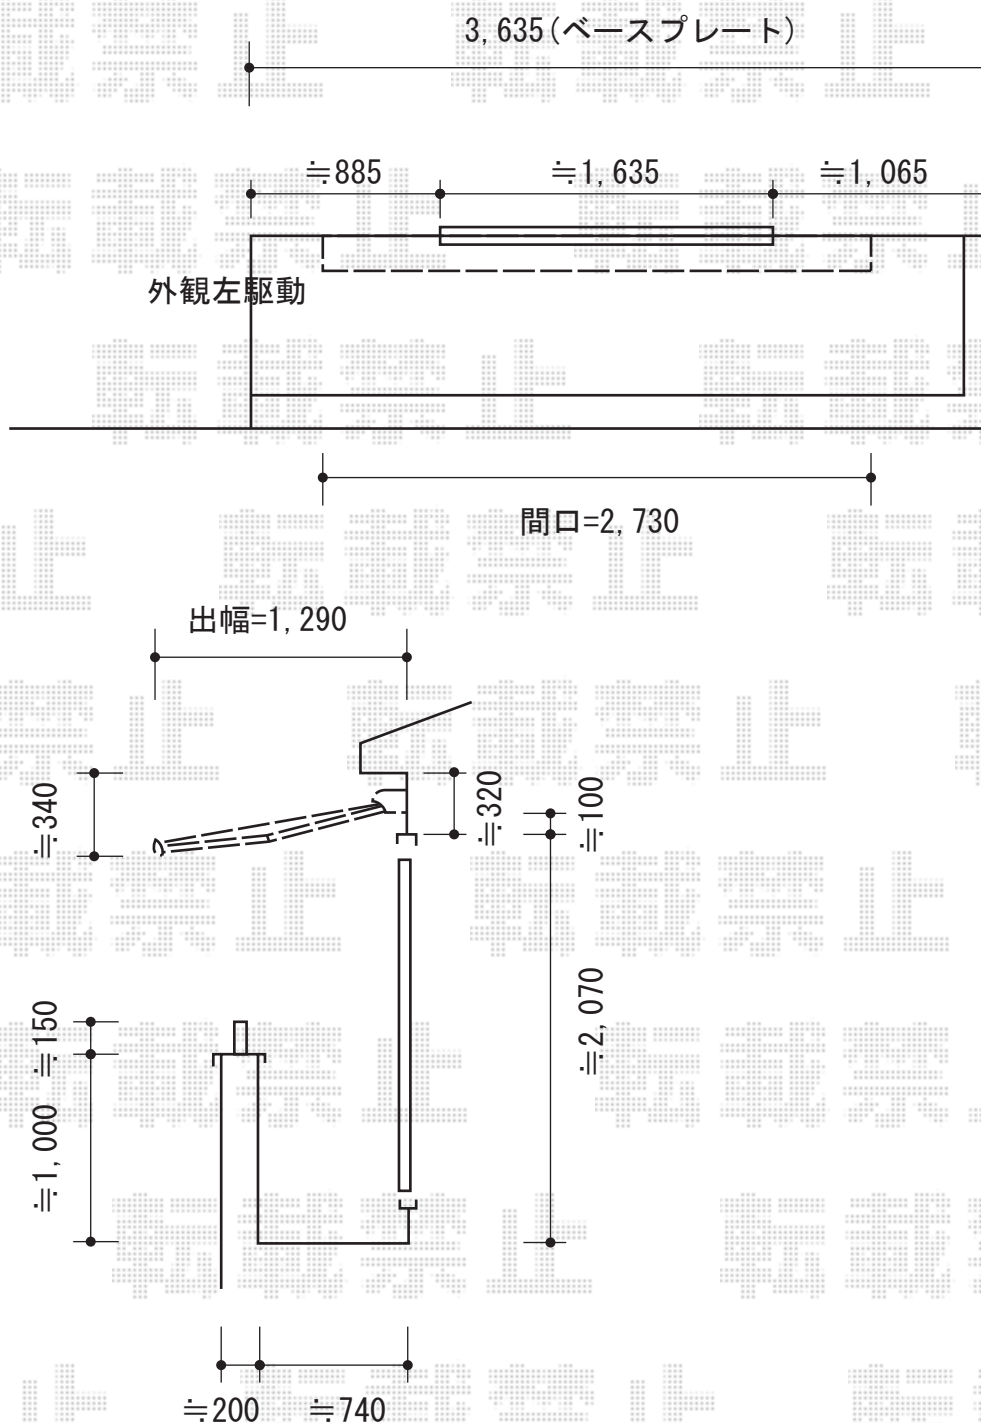

彩鳥C型 ボックスタイプ 手動式

トステム 彩鳥C型 ボックスタイプ 手動式
間口=関東間1.5間(2,730mm)
出幅=1,250mm
本体色：シャイングレー
キャンバス色：ポリエステル【色：ベージュ】
駆動：【特注】外観左側駆動
クランクハンドル：L=1500
追加部材：ベースプレート一式(¥29,470)

現場状況や作図制限により概略図の内容と多少の違いが生じることがございます。
施工時は、現場優先とさせて頂きたく思いますので、お立会い頂き、
最終のご指示のほど、何卒、宜しくお願い致します。