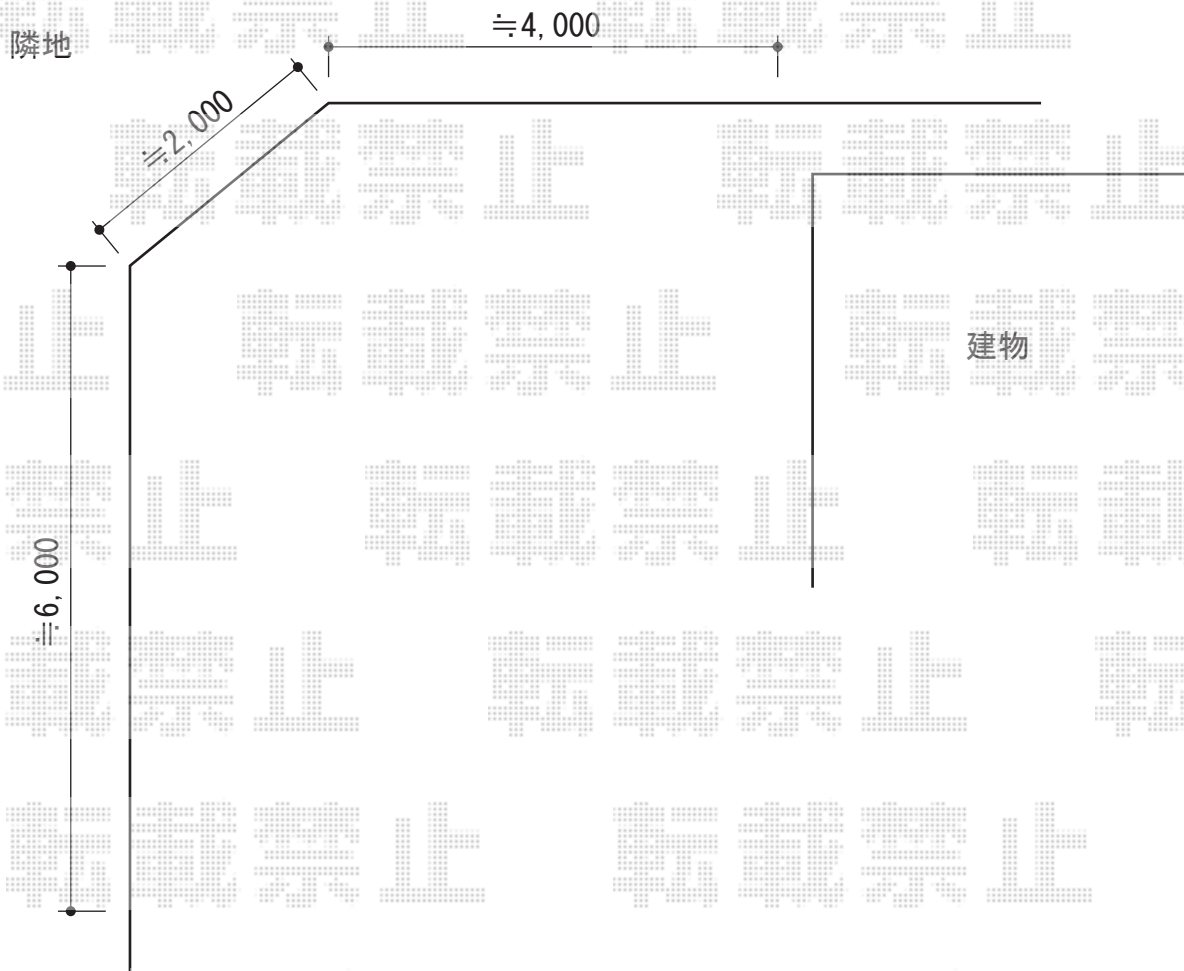

エクスラインフェンス5型 自由柱タイプ

YKK AP エクスラインフェンス5型 自由柱タイプ
本体1枚 (W×H) = (1,975mm×800mm) (¥27,000) × 6枚
自由柱1型 : T80 (¥4,500) × 9本
格子付きコーナー継手 : T80 (¥2,100) × 2セット
エンドキャップ : (¥600) × 1セット
色 : プラチナステン

現場状況や作図制限により概略図の内容と多少の違いが生じることがございます。
施工時は、現場優先とさせて頂きたく思いますので、お立会い頂き、
最終のご指示のほど、何卒、宜しくお願い致します。