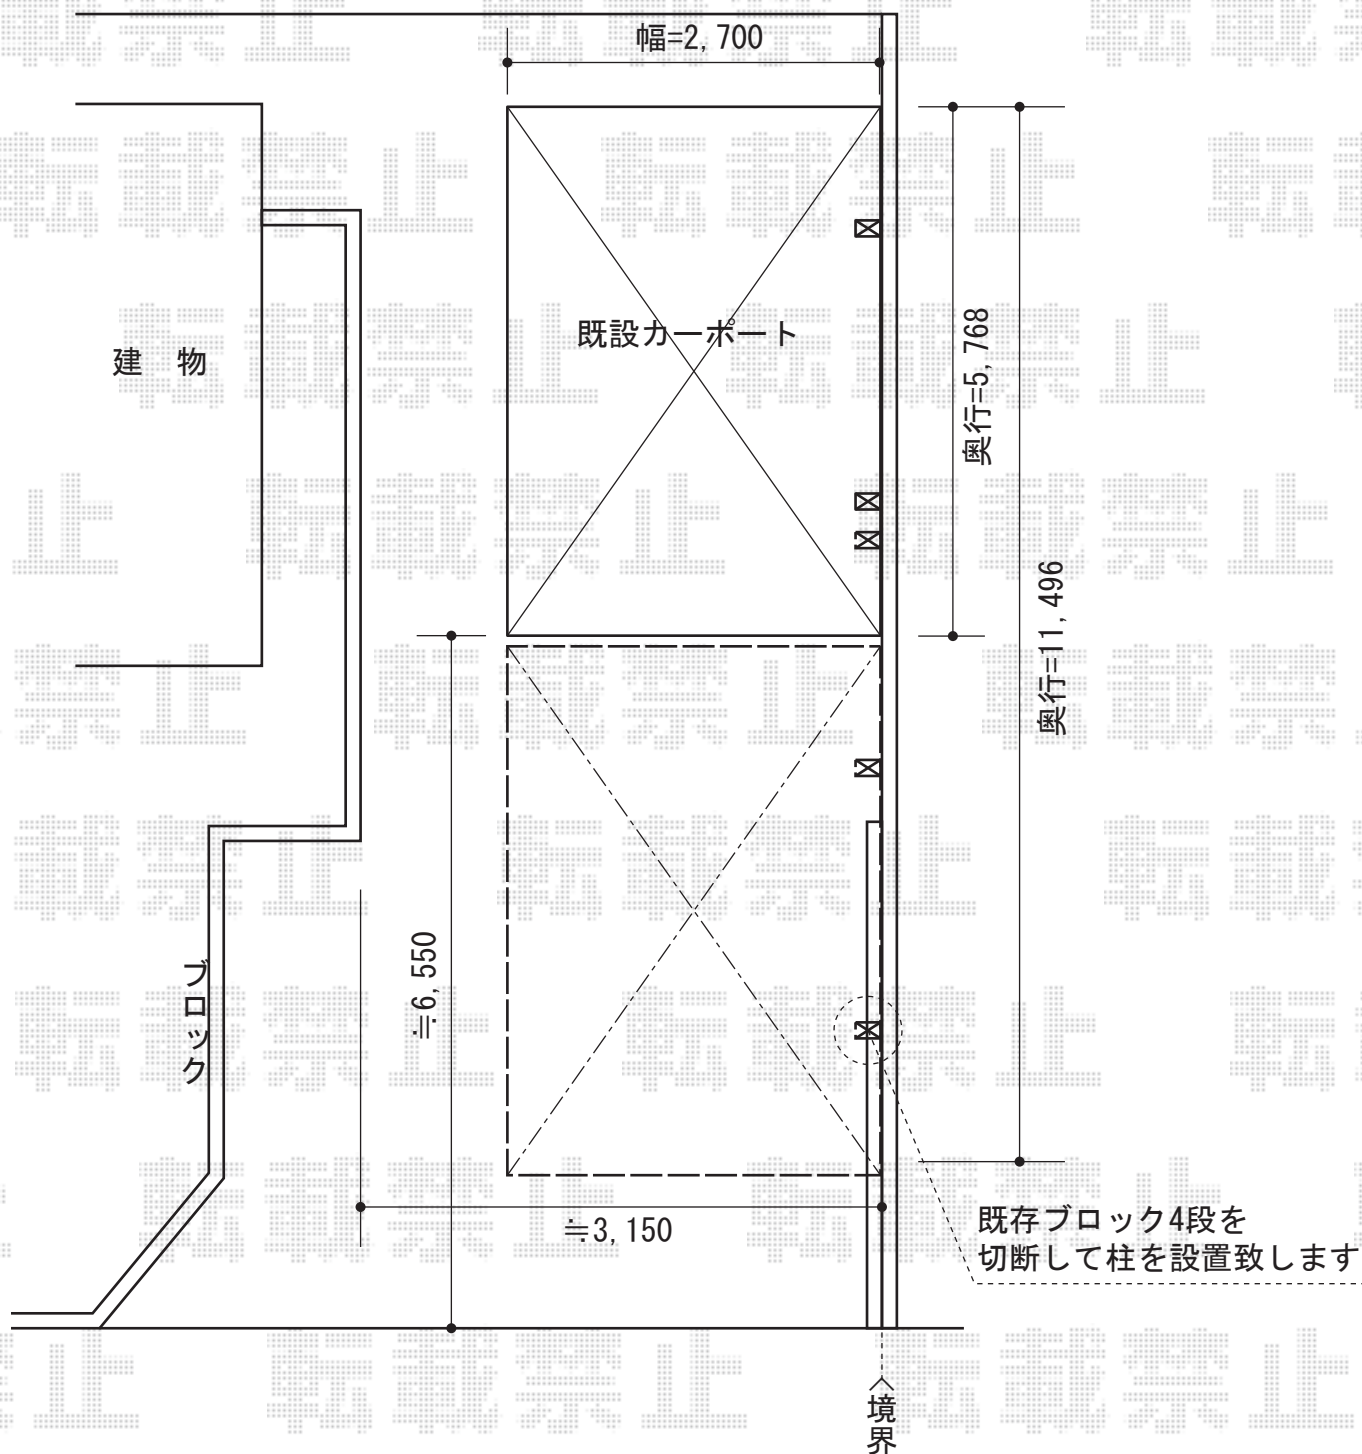

# レイナポート 積雪～20cm対応

YKK AP レйнаポート 積雪～20cm対応

幅=2,700mm

奥行=5,768mm

色：プラチナステン

屋根材：ポリカーボネート（スモークブラウン）

柱仕様：ロング柱23仕様（有効高 約2,355mm）

現場状況や作図制限により概略図の内容と多少の違いが生じることがございます。  
施工時は、現場優先とさせて頂きたく思いますので、お立会い頂き、  
最終のご指示のほど、何卒、宜しくお願い致します。