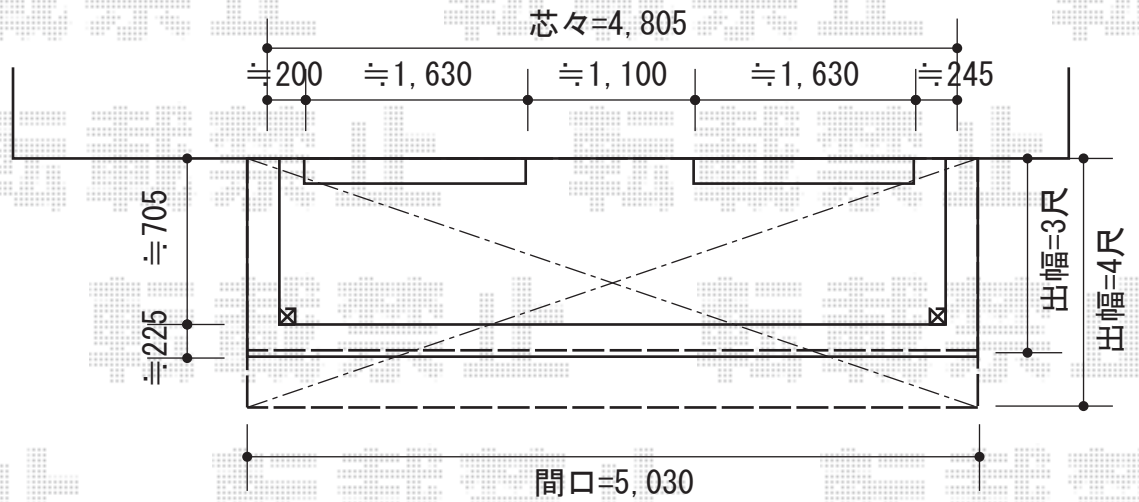

# ベクターテラス R型 ルーフタイプ

YKK AP ベクターテラス R型 ルーフタイプ  
 間口=メートルモジュール2.5間 (屋根幅5075mm 柱芯々5,000mm)  
 出幅=870mm  
 色：ブラウン  
 屋根材：熱線遮断ポリカーボネート (アースブルーマット調)  
 柱仕様：ルーフタイプ

YKK AP ベクターテラス R型 ルーフタイプ  
 間口=メートルモジュール2.5間 (屋根幅5,030mm 柱芯々4,718mm)  
 出幅=870mm  
 色：ブラウン  
 屋根材：熱線遮断ポリカーボネート (アースブルーマット調)  
 柱仕様：柱奥行移動タイプ  
 追加部材：躯体式バルコニー用部品箱 (¥7,600.-) × 2