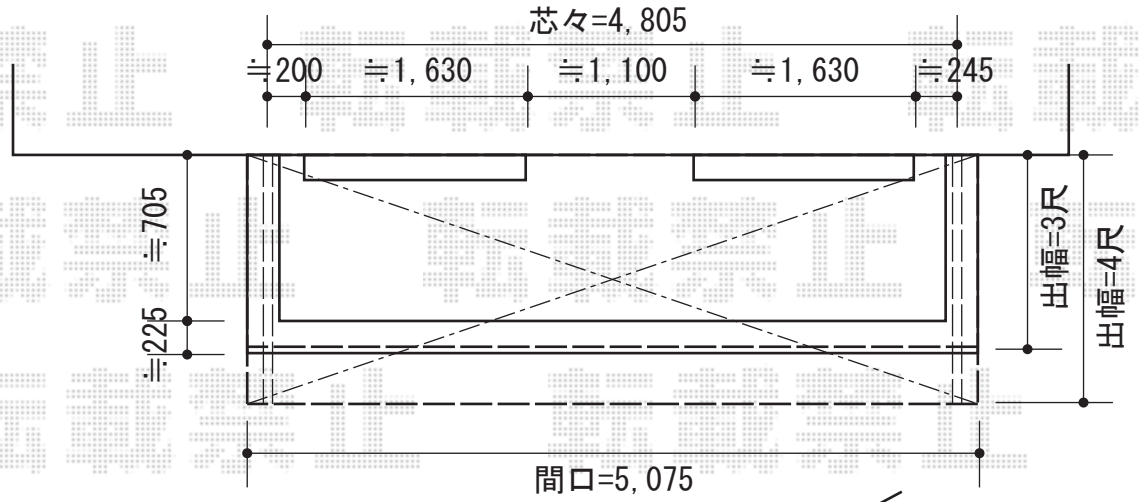

# ベクターテラス R型 ルーフタイプ

YKK AP ベクターテラス R型 ルーフタイプ  
 間口=メートルモジュール2.5間 (屋根幅5075mm 柱芯々5,000mm)  
 出幅=870mm  
 色：ブラウン  
 屋根材：熱線遮断ポリカーボネート (アースブルーマット調)  
 柱仕様：ルーフタイプ

YKK AP ベクターテラス R型 ルーフタイプ  
 間口=メートルモジュール2.5間 (屋根幅5,030mm 柱芯々4,718mm)  
 出幅=870mm  
 色：ブラウン  
 屋根材：熱線遮断ポリカーボネート (アースブルーマット調)  
 柱仕様：柱奥行移動タイプ  
 追加部材：躯体式バルコニー用部品箱 (¥7,600.-) × 2

現場状況や作図制限により概略図の内容と多少の違いが生じることがございます。  
 施工時は、現場優先とさせて頂きたく思いますので、お立会い頂き、  
 最終のご指示のほど、何卒、宜しくお願い致します。

EX-SHOP  
[HTTP://WWW.EX-SHOP.NET](http://www.ex-shop.net)

担当：山住