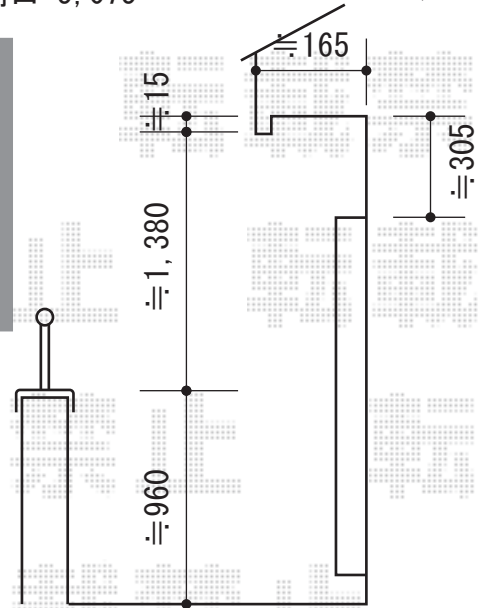

# ベクターテラス R型 ルーフタイプ

YKK AP ベクターテラス R型 ルーフタイプ  
 間口=メートルモジュール2.5間 (屋根幅5075mm 柱芯々5,000mm)  
 出幅=870mm  
 色：ブラウン  
 屋根材：熱線遮断ポリカーボネート (アースブルーマット調)  
 柱仕様：ルーフタイプ

YKK AP ベクターテラス R型 ルーフタイプ  
 間口=メートルモジュール2.5間 (屋根幅5,030mm 柱芯々4,718mm)  
 出幅=870mm  
 色：ブラウン  
 屋根材：熱線遮断ポリカーボネート (アースブルーマット調)  
 柱仕様：柱奥行移動タイプ  
 追加部材：躯体式バルコニー用部品箱 (¥7,600.-) × 2

現場状況や作図制限により概略図の内容と多少の違いが生じることがございます。  
 施工時は、現場優先とさせて頂きたく思いますので、お立会い頂き、  
 最終のご指示のほど、何卒、宜しくお願い致します。

EX-SHOP  
[HTTP://WWW.EX-SHOP.NET](http://www.ex-shop.net)

担当：山住