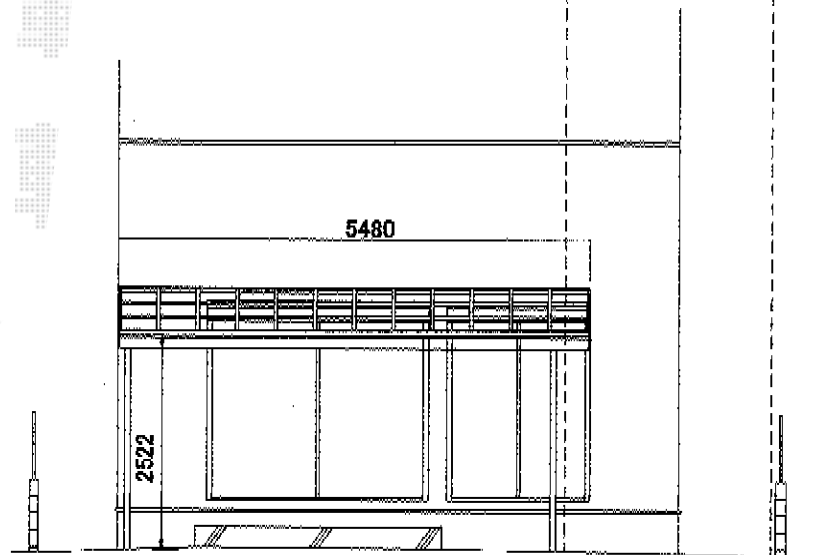

ライザーテラスII F型 テラスタイプ 単体 積雪～20cm対応

トステム ライザーテラスII F型 テラスタイプ 単体積雪～20cm対応
間口=関東間3.0間通し (柱芯々5,260mm 屋根幅5,480mm)
出幅=7尺 (2,085mm)
色: シャイングレー
屋根材: ポリカーボネート (ブルースモーク)
柱仕様: ロング柱/柱位置固定タイプ (柱2本)
施工方法: 上止め
追加部材: 吊り下げ物干し標準ワイド2本入 (¥13,600)