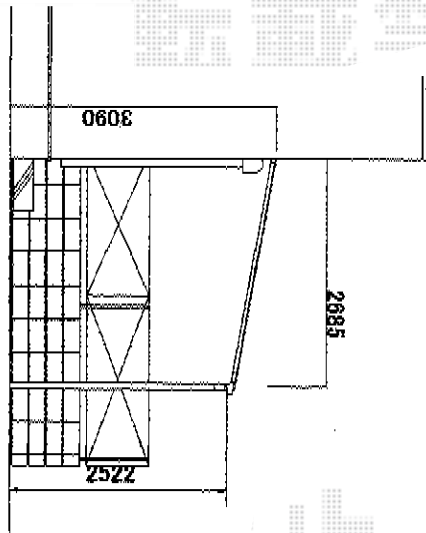

ライザーテラスII F型 テラスタイプ 単体 積雪～20cm対応

トステム ライザーテラスII F型 テラスタイプ 単体積雪～20cm対応
間口=関東間3.0間通し (柱芯々5,260mm 屋根幅5,480mm)
出幅=7尺 (2,085mm)
色: シャイングレー
屋根材: ポリカーボネート (ブルースモーク)
柱仕様: ロング柱/柱位置固定タイプ (柱2本)
施工方法: 上止め
追加部材: 吊り下げ物干し標準ワイド2本入 (¥13,600)