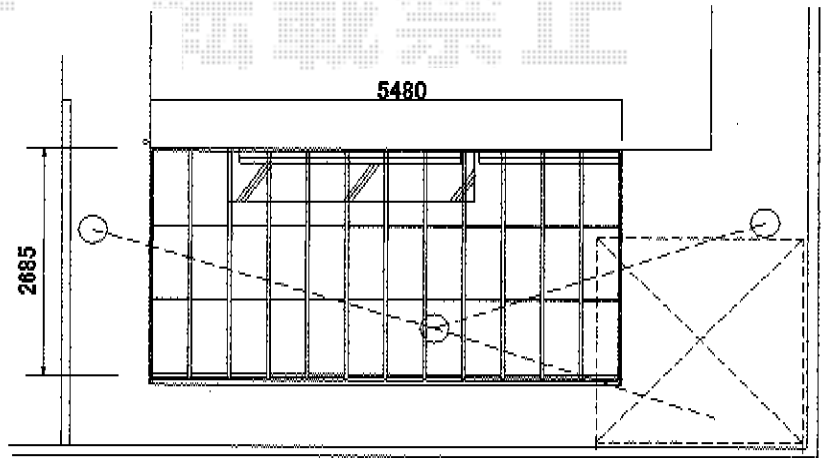

ライザーテラスII F型 テラスタイプ 単体 積雪～20cm対応

トステム ライザーテラスII F型 テラスタイプ 単体積雪～20cm対応
間口=関東間3.0間通し (柱芯々5,260mm 屋根幅5,480mm)
出幅=7尺 (2,085mm)
色: シャイングレー
屋根材: ポリカーボネート (ブルースモーク)
柱仕様: ロング柱/柱位置固定タイプ (柱2本)
施工方法: 上止め
追加部材: 吊り下げ物干し標準ワイド2本入 (¥13,600)