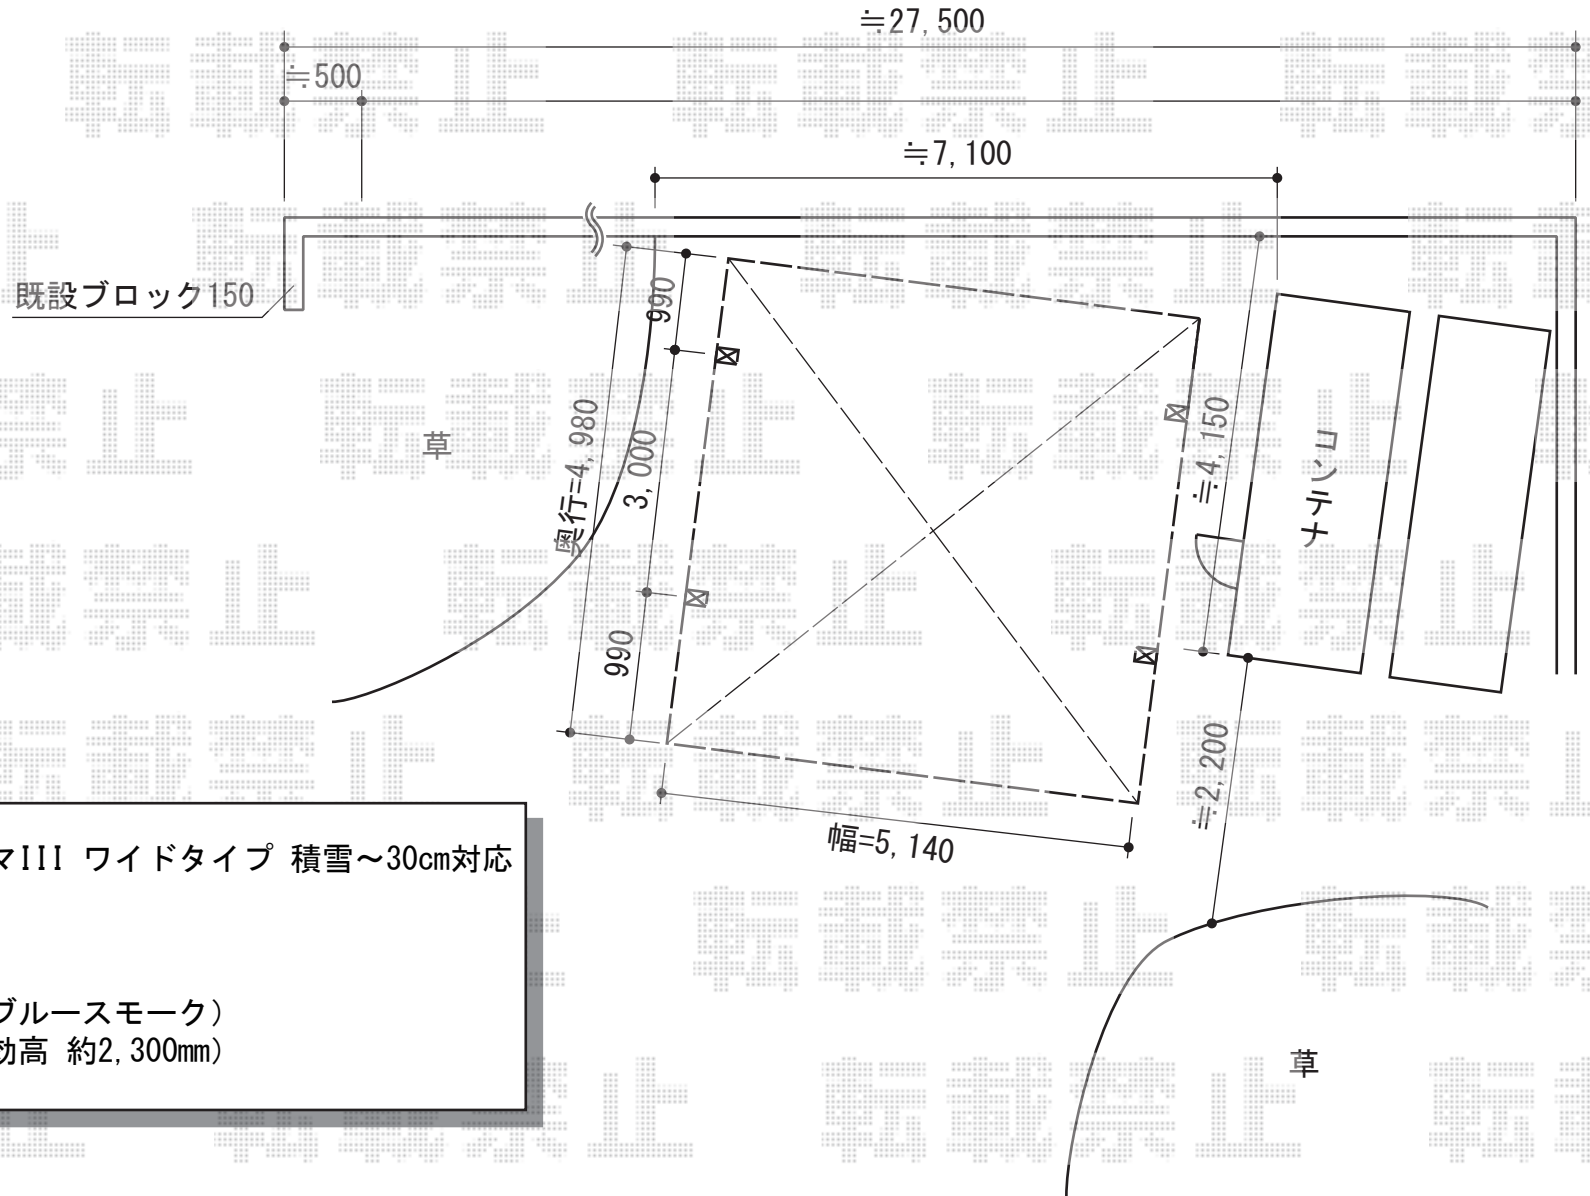

# カーブポートシグマIII ワイドタイプ 積雪~20cm対応

トステム カーブポートシグマIII ワイドタイプ 積雪~30cm対応  
幅=5,140mm  
奥行=4,980mm  
色：シャイングレー  
屋根材：ポリカーボネート（ブルースモーク）  
柱仕様：ロング柱23仕様（有効高 約2,300mm）

現場状況や作図制限により概略図の内容と多少の違いが生じることがございます。  
施工時は、現場優先とさせて頂きたく思いますので、お立会い頂き、  
最終のご指示のほど、何卒、宜しくお願い致します。