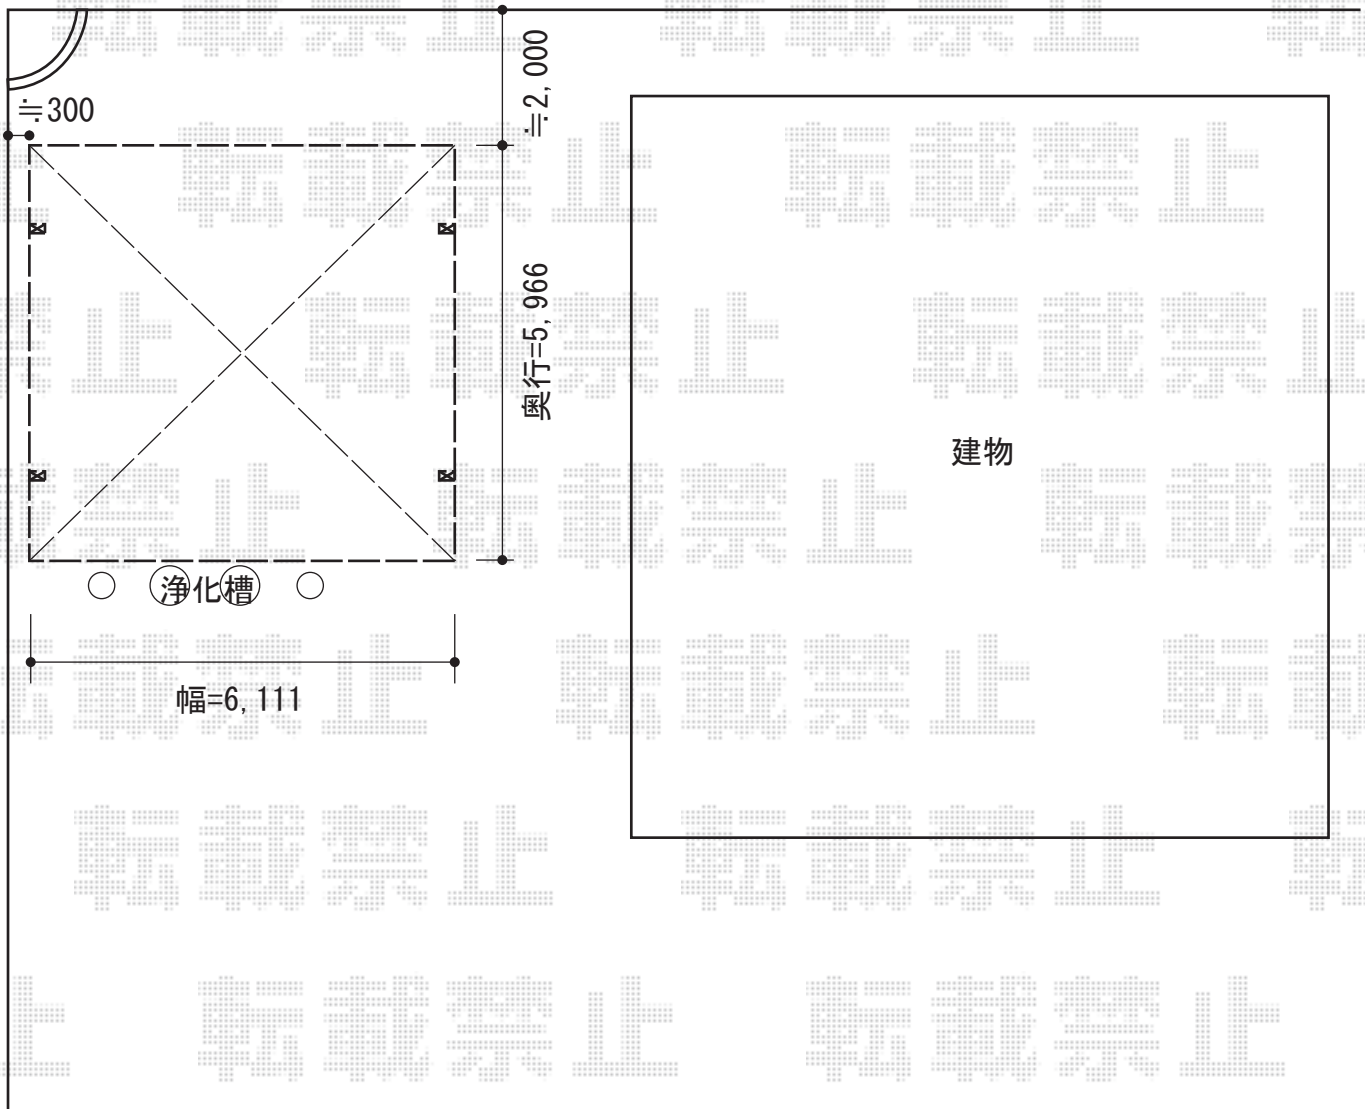

レオンポートneo 2台用 積雪~50cm対応

YKK AP レオンポートneo 2台用積雪~50cm対応
幅=6,111mm
奥行=5,966mm
色：【仮】プラチナステン
屋根材：スチール折板（ペフ無）
柱仕様：標準柱仕様（有効高 約2,340mm）

現場状況や作図制限により概略図の内容と多少の違いが生じることがございます。
施工時は、現場優先とさせて頂きたく思いますので、お立会い頂き、
最終のご指示のほど、何卒、宜しくお願い致します。