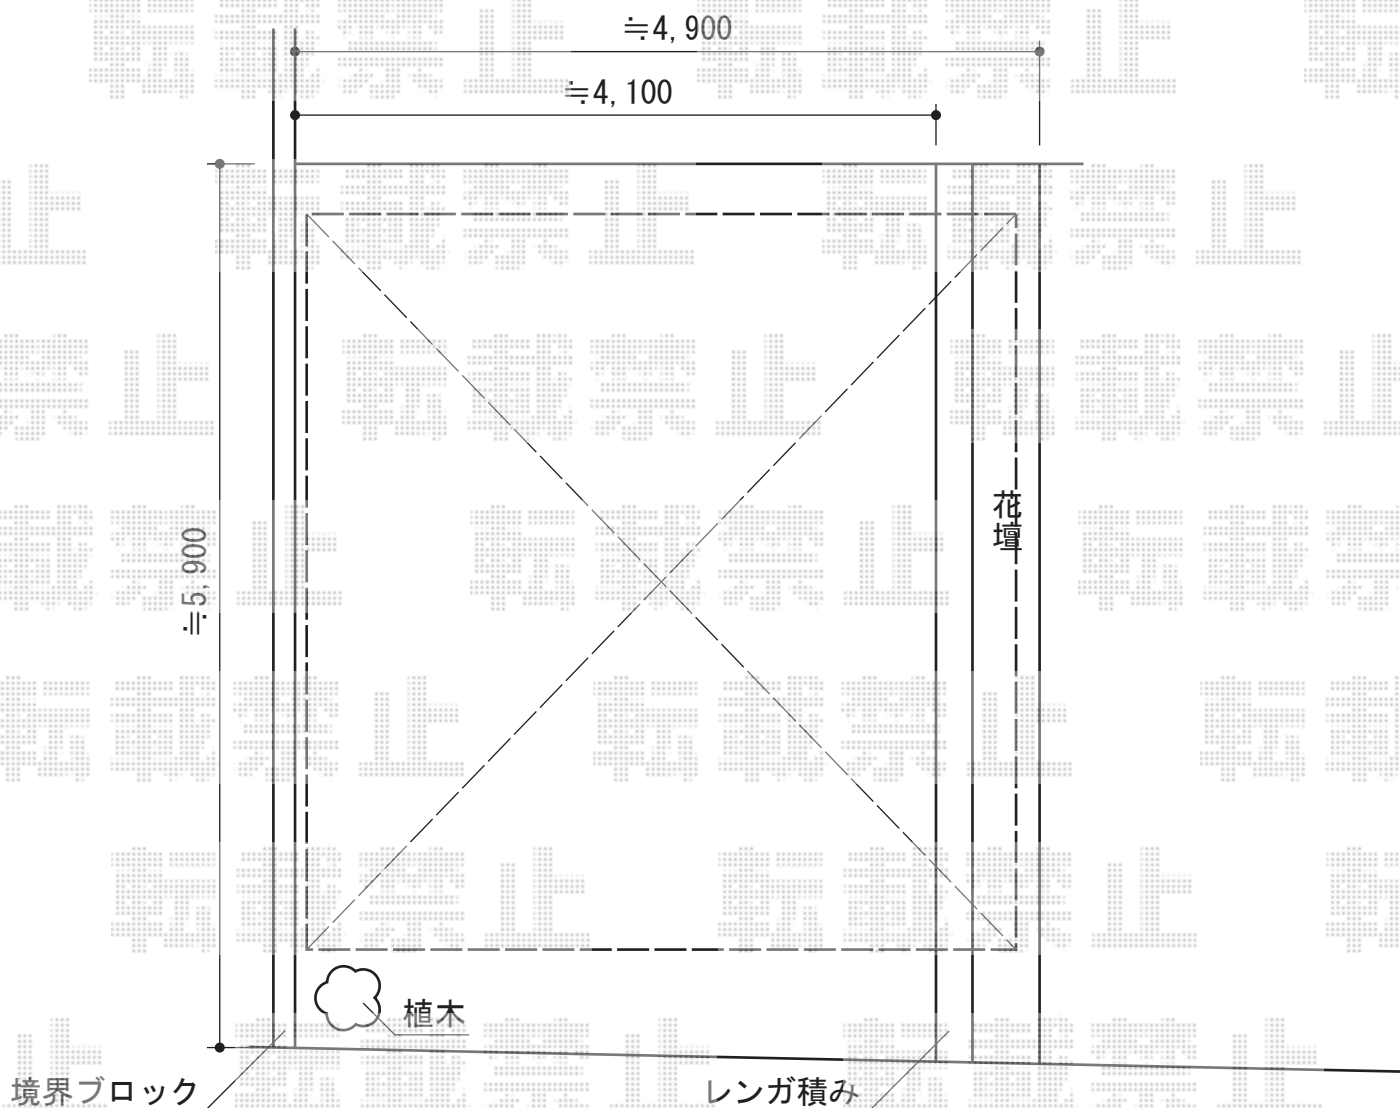

レイナツインポート 積雪~20cm対応

YKK AP レイナツインポート ワイド 積雪~20cm対応

幅=4,185mm

奥行=5,052mm

色：ブラック

屋根材：熱線遮断ポリカーボネート（アースブルーマット調）

柱仕様：標準柱仕様（有効高 約1,800mm）

現場状況や作図制限により概略図の内容と多少の違いが生じることがございます。
施工時は、現場優先とさせて頂きたく思いますので、お立会い頂き、
最終のご指示のほど、何卒、宜しくお願い致します。