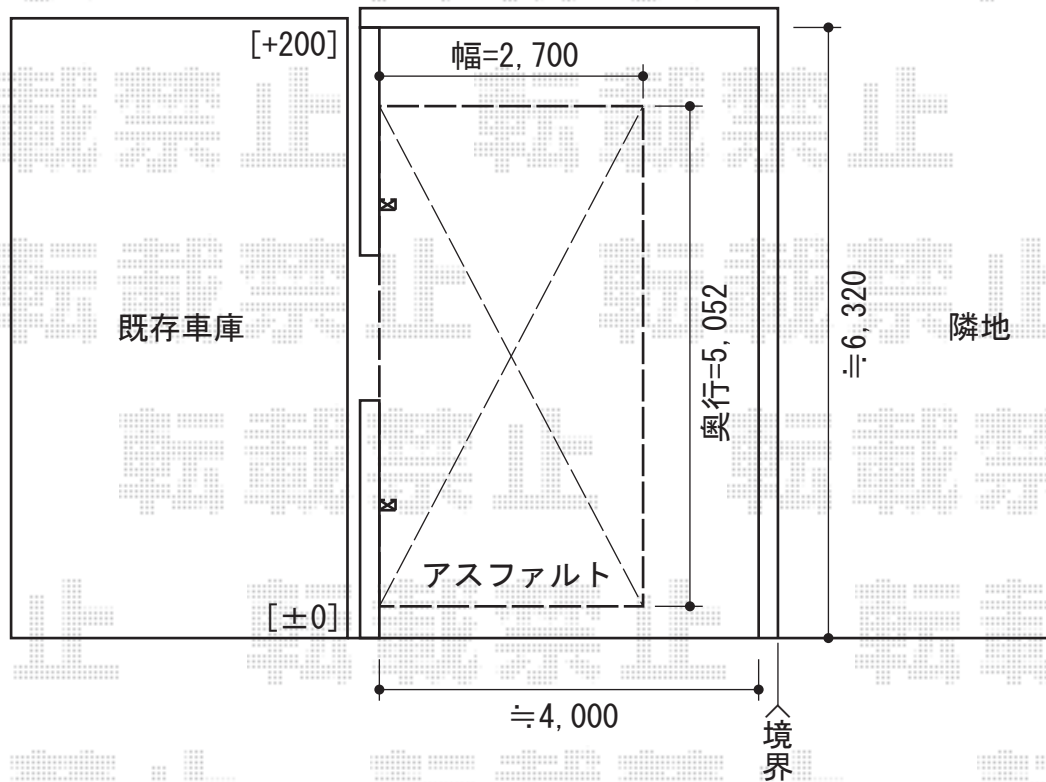

プレシオSPORT 積雪～20cm対応

Value Select プレシオSPORT積雪～20cm対応
幅=2,700mm
奥行=5,052mm
色：グレースブラウン
屋根材：ポリカーボネート(スカイブルー)
柱仕様：ハイルーフ仕様(有効高 約2,250mm)

現場状況や作図制限により概略図の内容と多少の違いが生じることがございます。
施工時は、現場優先とさせて頂きたく思いますので、お立会い頂き、
最終のご指示のほど、何卒、宜しくお願い致します。