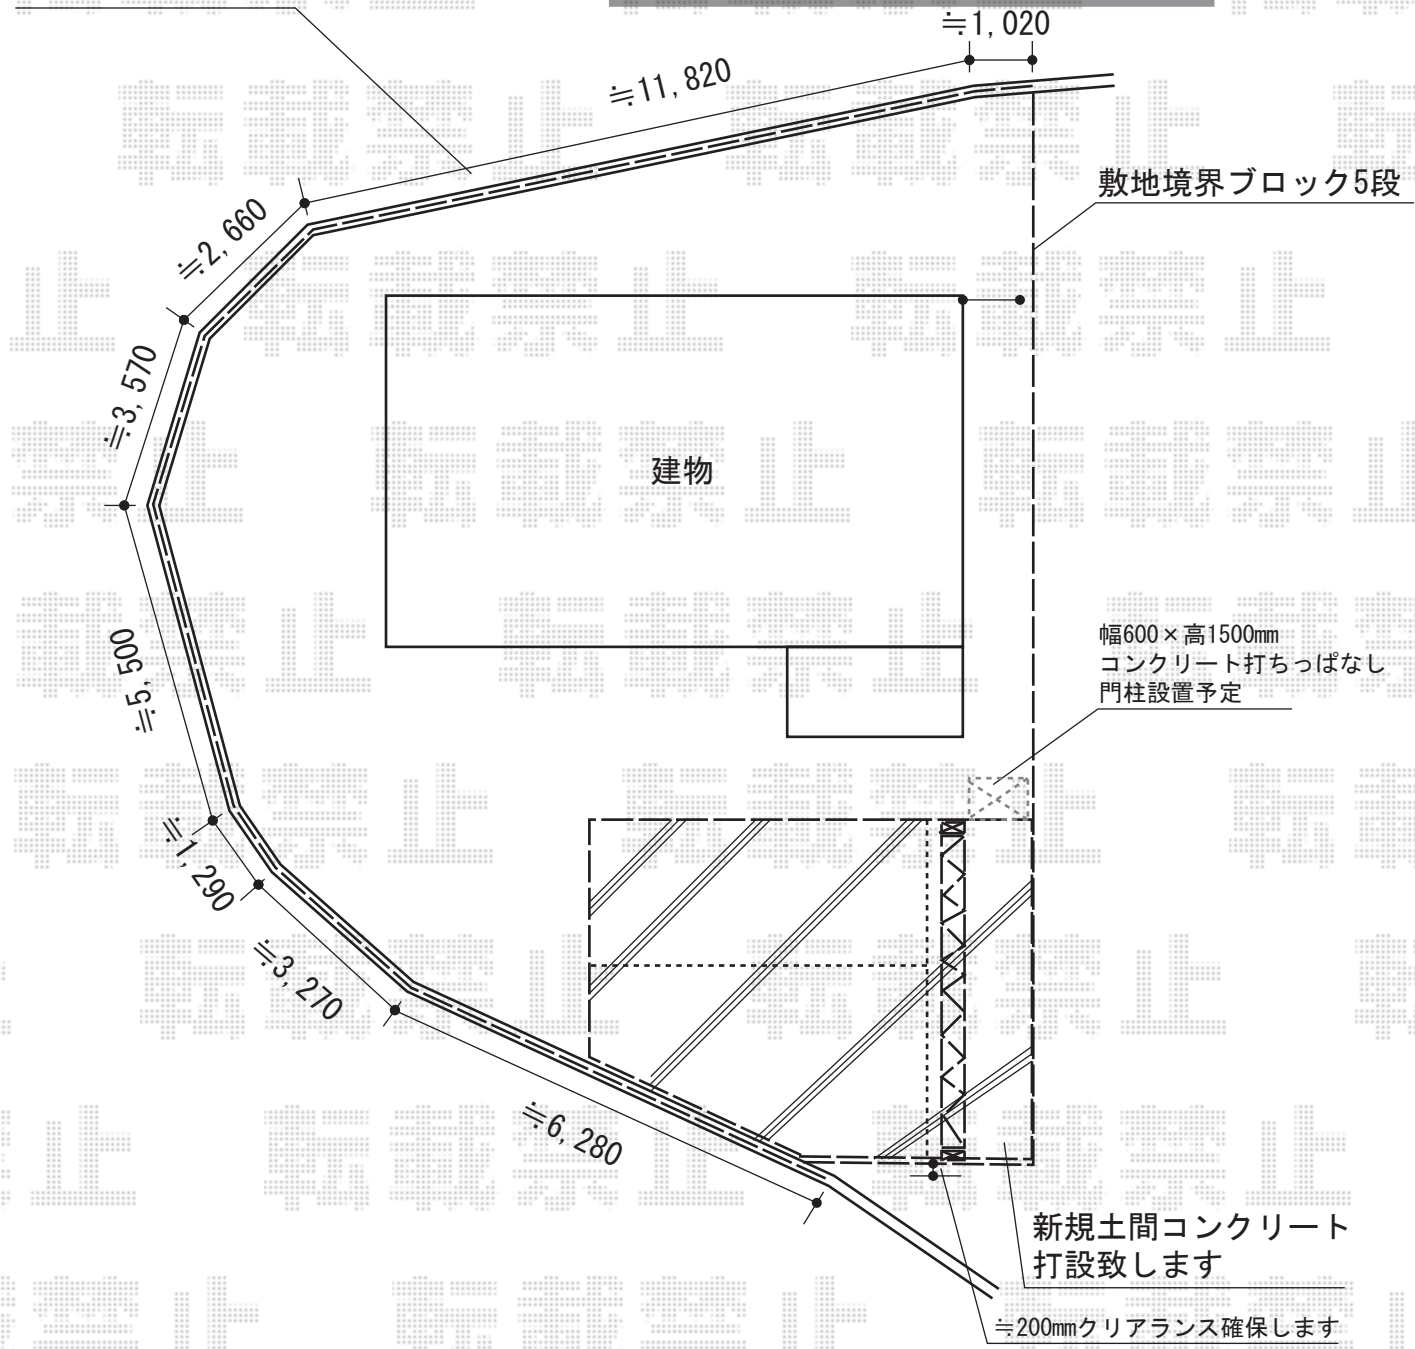

サンルーチェ 両開き キャスター式

新設CB120 (2段積み)
フェンスH600

三協立山アルミ スーパー速川1型 フリー支柱タイプ
 本体1枚 (W×H) =(1,973mm×600mm) (¥11,000) ×20枚
 フリー支柱 : (¥2,100) ×29本
 格子付コーナーキャップ : (¥1,600) ×7セット
 小口キャップ : (¥400) ×1セット
 色 : サンシルバー

新日軽 サンルーチェ 両開き キャスター式
 開口幅=5,541mm
 全幅=5,702mm
 たみ幅=掛扉 : 566mm 受扉 : 539mm
 高さ=1,250mm
 色 : 本体/シャイングレー 上下框/ブラック
 錠 : ディスクシリンダー錠

現場状況や作図制限により概略図の内容と多少の違いが生じることがございます。
 施工時は、現場優先とさせていただきますので、お立会い頂き、
 最終のご指示のほど、何卒、宜しくお願い致します。

EX-SHOP
 HTTP://WWW.EX-SHOP.NET
 担当:長谷川