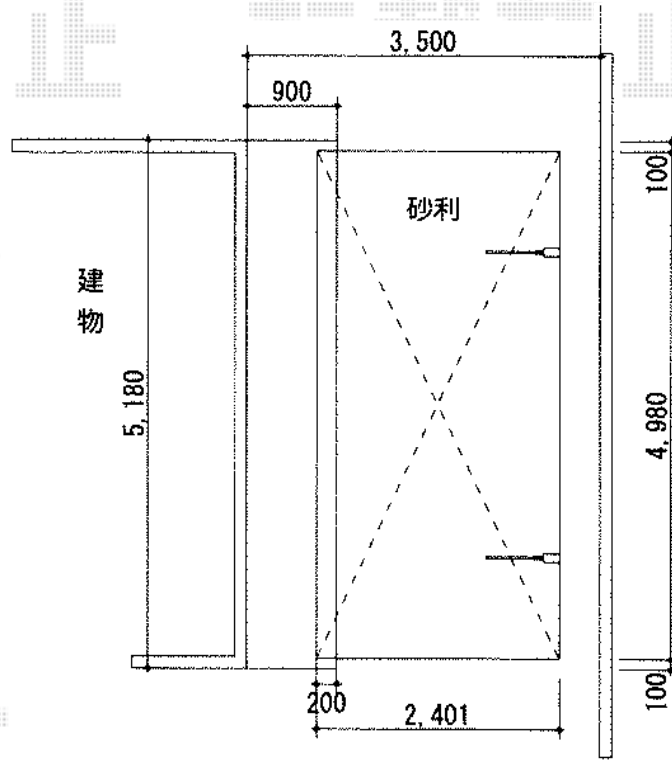

カーブポートシグマIII 積雪～20cm対応

トステム カーブポートシグマIII 積雪～20cm対応

幅=2401mm

奥行=4,980mm

色：シャイングレー

屋根材：熱線吸収ポリカーボネート（ライトブルーマット調）

柱仕様：ロング柱23仕様（有効高 約2,300mm）

現場状況や作図制限により概略図の内容と多少の違いが生じることがございます。
 施工時は、現場優先とさせて頂きたく思いますので、お立会い頂き、
 最終のご指示のほど、何卒、宜しくお願い致します。