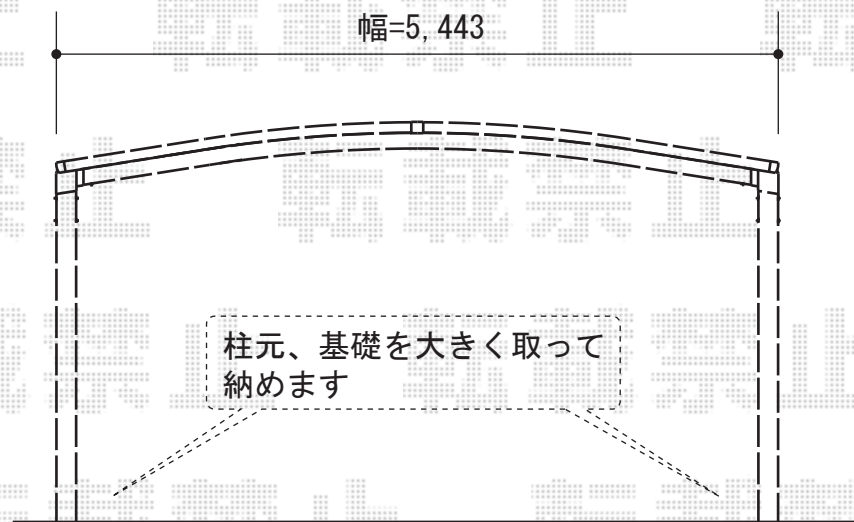

カーブポートシグマIII ワイド 積雪～30cm対応

トステム カーブポートシグマIII ワイド 積雪～30cm対応
幅=5,443mm
奥行=4,980mm
色：ブロンズ
屋根材：熱線吸収ポリカーボネート（ライトブルーマット調）
柱仕様：ロング柱23仕様（有効高 約2,300mm）

現場状況や作図制限により概略図の内容と多少の違いが生じることがございます。
施工時は、現場優先とさせて頂きたく思いますので、お立会い頂き、
最終のご指示のほど、何卒、宜しくお願い致します。