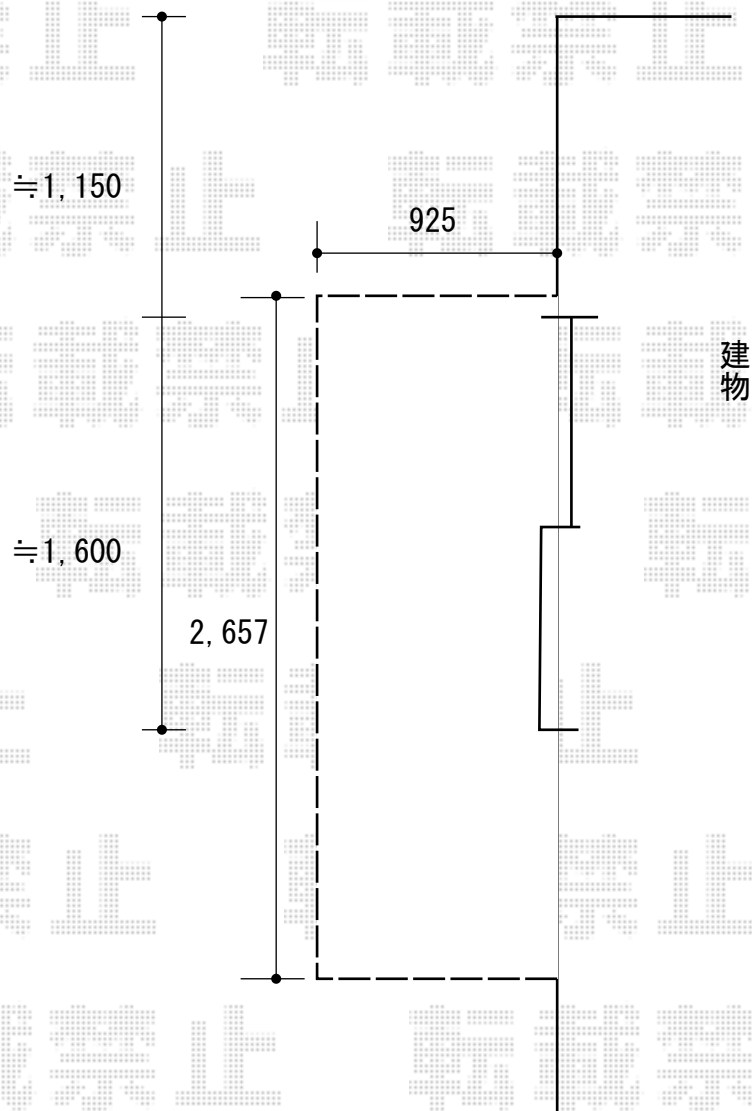

リウッドデッキ 200 単体

YKK AP リウッドデッキ 200 単体

間口=1.5間 (2,657mm)

出幅=3尺 (925mm)

色：床板/ナチュラルブラウン・束柱/カームブラック

床板：縦貼り

束柱：Hタイプ (600~700mm)

現場状況や作図制限により概略図の内容と多少の違いが生じることがございます。
施工時は、現場優先とさせて頂きたく思いますので、お立会い頂き、
最終のご指示のほど、何卒、宜しくお願い致します。