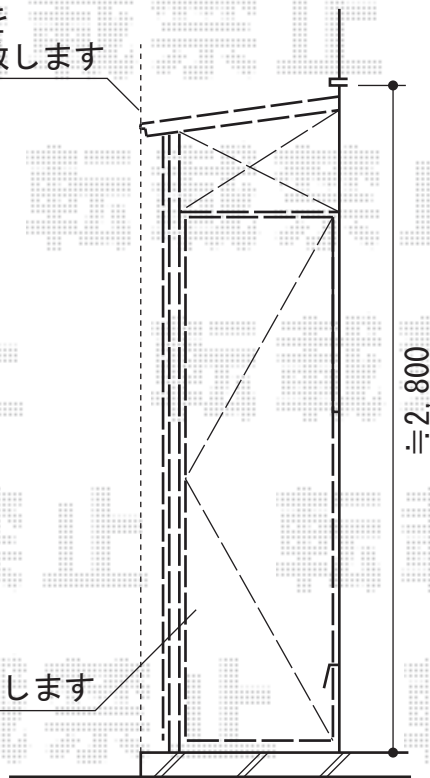

フリーヤード 両側面ドアタイプ

前枠と土間面を
合わせて設置致します

ドア
幅切り詰め致します

トステム フリーヤード 両側面ドアタイプ
間口=関東間1.5間 (2,755mm)
出幅=3尺 (1,094mm)
色：シャイングレー
屋根材：ポリカーボネート波板
(ブラウンスモークマット)
オプション：上下アルトSP

現場状況や作図制限により概略図の内容と多少の違いが生じることがございます。
施工時は、現場優先とさせて頂きたく思いますので、お立会い頂き、
最終のご指示のほど、何卒、宜しくお願い致します。