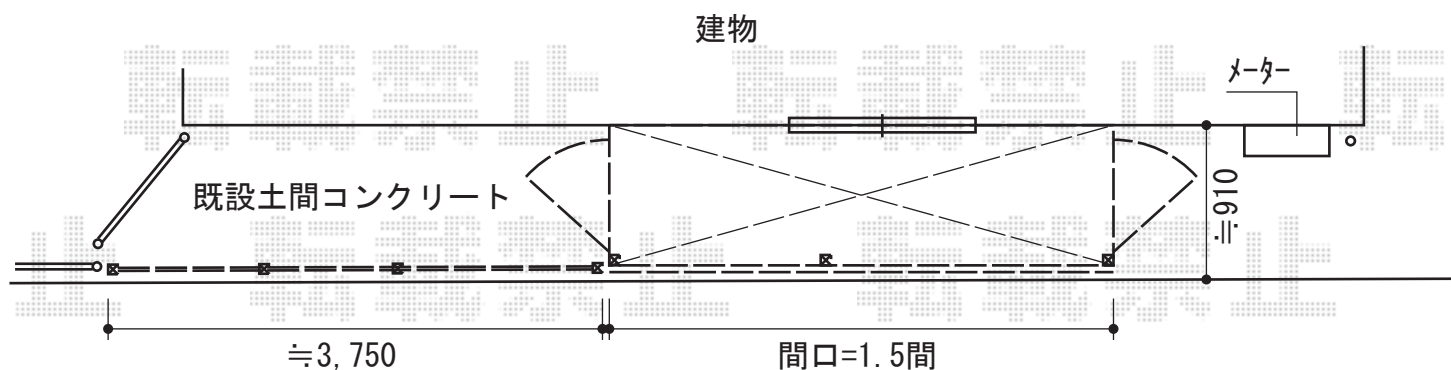

フリーヤード 両側面ドアタイプ

前枠と土間面を
合わせて設置致します

ドア
幅切り詰め致します

トステム フリーヤード 両側面ドアタイプ
間口=関東間1.5間 (2,755mm)
出幅=3尺 (1,094mm)
色：シャイングレー
屋根材：ポリカーボネート波板
(ブラウンスモークマット)
オプション：上下アルトSP

現場状況や作図制限により概略図の内容と多少の違いが生じることがございます。
施工時は、現場優先とさせて頂きたく思いますので、お立会い頂き、
最終のご指示のほど、何卒、宜しくお願い致します。