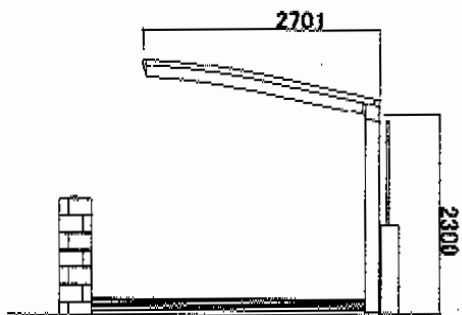

カーブポートシグマIII 積雪～30cm対応

トステム カーブポートシグマIII 積雪～30cm対応

幅=2,701mm

奥行=5,686mm

色：シャイングレー

屋根材：熱線吸収アクアポリカーボネート（ライトブルー）

柱仕様：ロング柱23仕様（有効高 約2,300mm）

現場状況や作図制限により概略図の内容と多少の違いが生じることがございます。
施工時は、現場優先とさせていただきますので、お立会い頂き、
最終のご指示のほど、何卒、宜しくお願い致します。