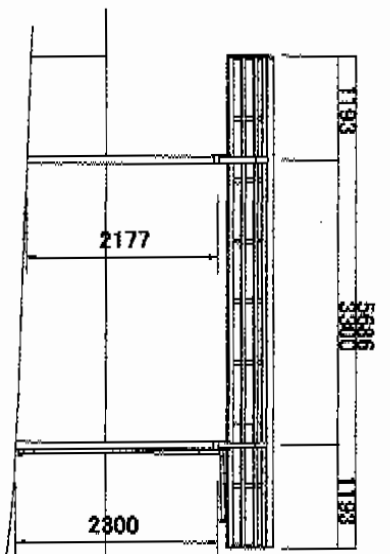

カーブポートシグマIII 積雪～30cm対応

トステム カーブポートシグマIII 積雪～30cm対応

幅=2,701mm

奥行=5,686mm

色：シャイングレー

屋根材：熱線吸収アクアポリカーボネート（ライトブルー）

柱仕様：ロング柱23仕様（有効高 約2,300mm）

現場状況や作図制限により概略図の内容と多少の違いが生じることがございます。
施工時は、現場優先とさせていただきますので、お立会い頂き、
最終のご指示のほど、何卒、宜しくお願い致します。