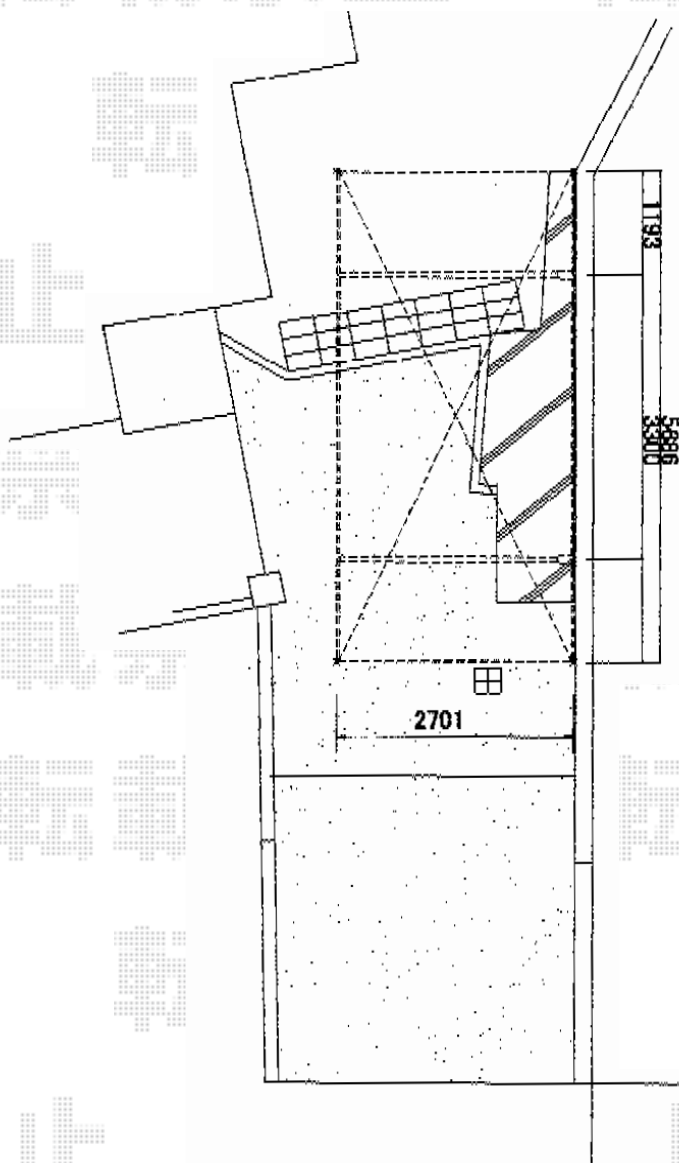

カーブポートシグマIII 積雪～30cm対応

トステム カーブポートシグマIII 積雪～30cm対応

幅=2,701mm

奥行=5,686mm

色：シャイングレー

屋根材：熱線吸収アクアポリカーボネート（ライトブルー）

柱仕様：ロング柱23仕様（有効高 約2,300mm）

現場状況や作図制限により概略図の内容と多少の違いが生じることがございます。
施工時は、現場優先とさせていただきますので、お立会い頂き、
最終のご指示のほど、何卒、宜しくお願い致します。