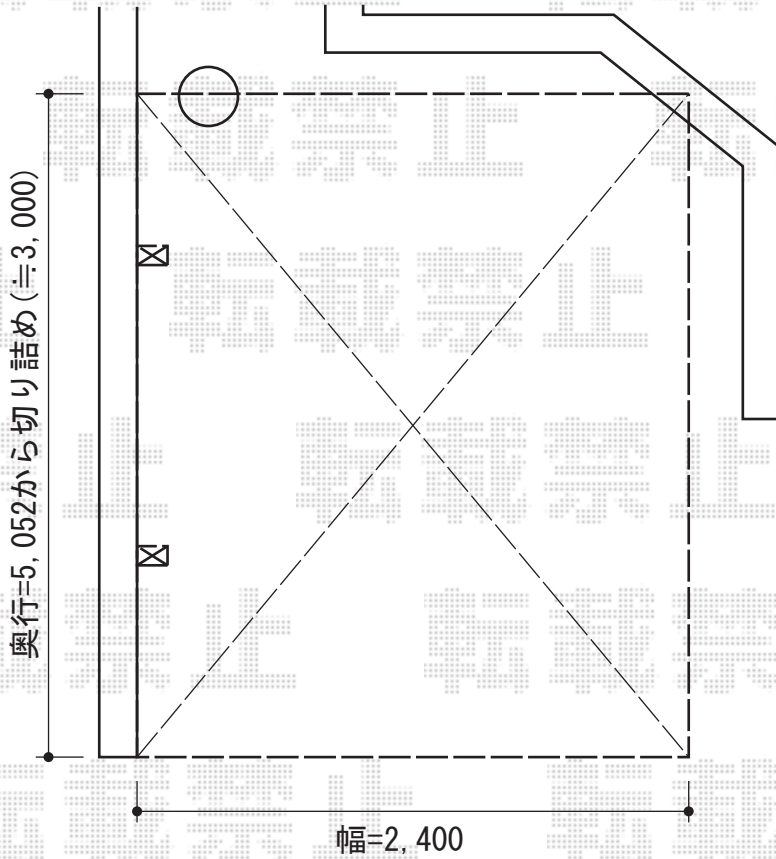

カーブポートシグマIII 積雪～30cm対応

プレシオサポート 積雪～20cm対応

幅=2,400mm

奥行=5,052mm

色：グレースブラウン

屋根材：熱線遮断ポリカーボネート（スカイブルーマット調）

柱仕様：標準柱仕様（有効高 約1,800mm）

現場状況や作図制限により概略図の内容と多少の違いが生じることがございます。
施工時は、現場優先とさせて頂きたく思いますので、お立会い頂き、
最終のご指示のほど、何卒、宜しくお願い致します。