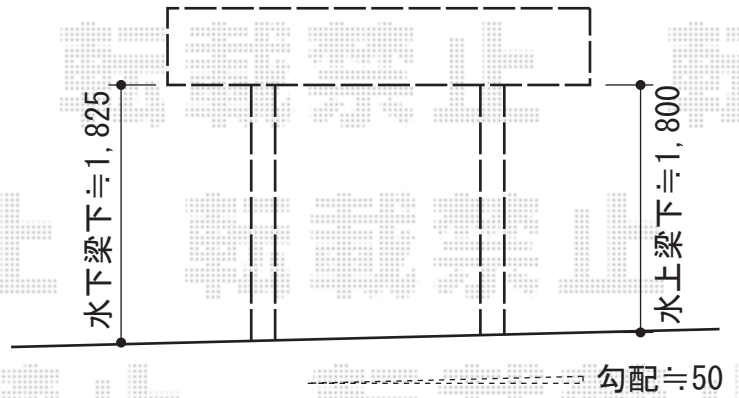

カーブポートシグマIII 積雪～30cm対応

プレシオサポート 積雪～20cm対応

幅=2,400mm

奥行=5,052mm

色：グレースブラウン

屋根材：熱線遮断ポリカーボネート（スカイブルーマット調）

柱仕様：標準柱仕様（有効高 約1,800mm）

現場状況や作図制限により概略図の内容と多少の違いが生じることがございます。
施工時は、現場優先とさせて頂きたく思いますので、お立会い頂き、
最終のご指示のほど、何卒、宜しくお願い致します。