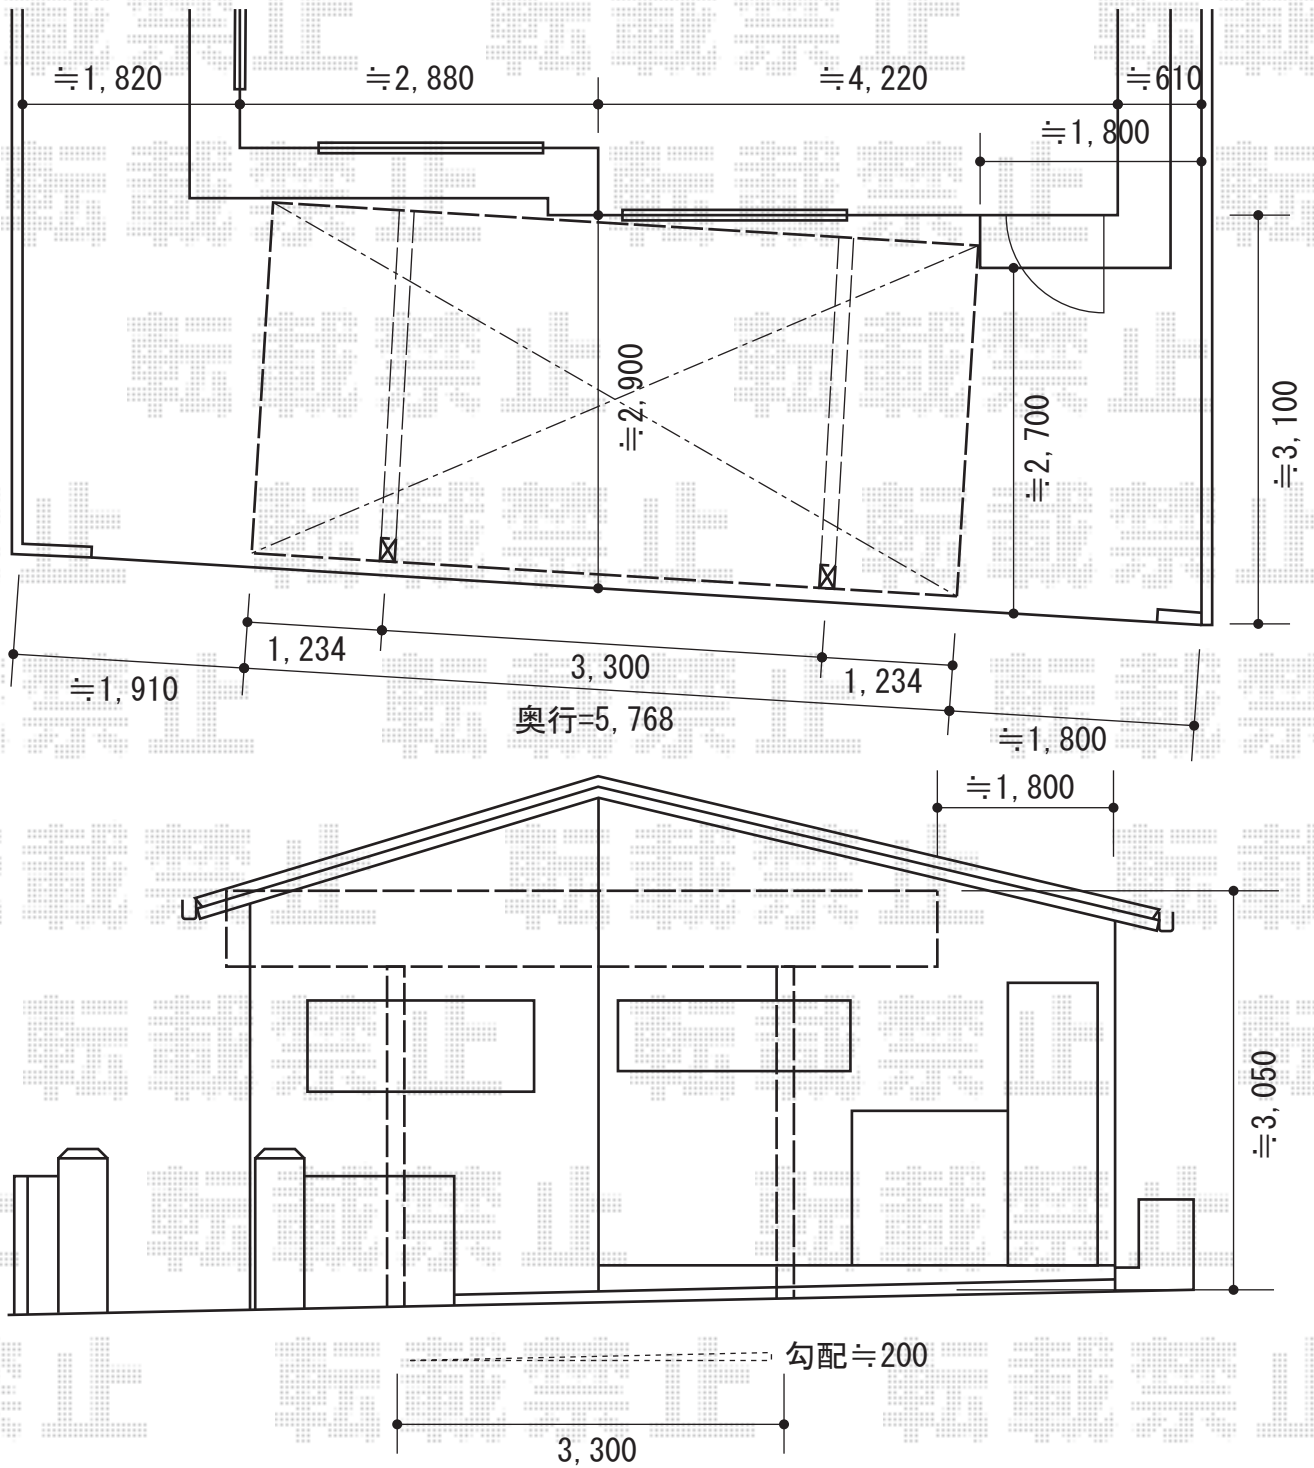

レイナキャップポート 積雪～20cm対応

【施工込み】
 YKK AP レイナキャップポート 積雪～20cm対応
 幅=2,702mm
 奥行=5,768mm
 色：プラチナステン
 屋根材：熱線遮断ポリカーボネート（アースブルーマット調）
 柱仕様：ハイルフ仕様（有効高 約2,355mm）

【商品のみ配送】
 YKK AP エクスライン門扉1型 片開き 門柱使用
 本体1枚 (W×H) = (800mm×1,000mm)
 色：ブラウン
 錠：ハンドル錠E8型
 開き：内開き

YKK AP チェーンポール2型
 本体：端柱(¥17,100)×2
 チェーン：アルミチェーンL30用 3,000mm(¥8,300)×1
 チェーン連結部品：リングキャッチ(¥4,900)×1・オープンフック(¥4,300)×1
 色：プラチナステン

現場状況や作図制限により概略図の内容と多少の違いが生じることがございます。
 施工時は、現場優先とさせて頂きたく思いますので、お立会い頂き、
 最終のご指示のほど、何卒、宜しくお願い致します。