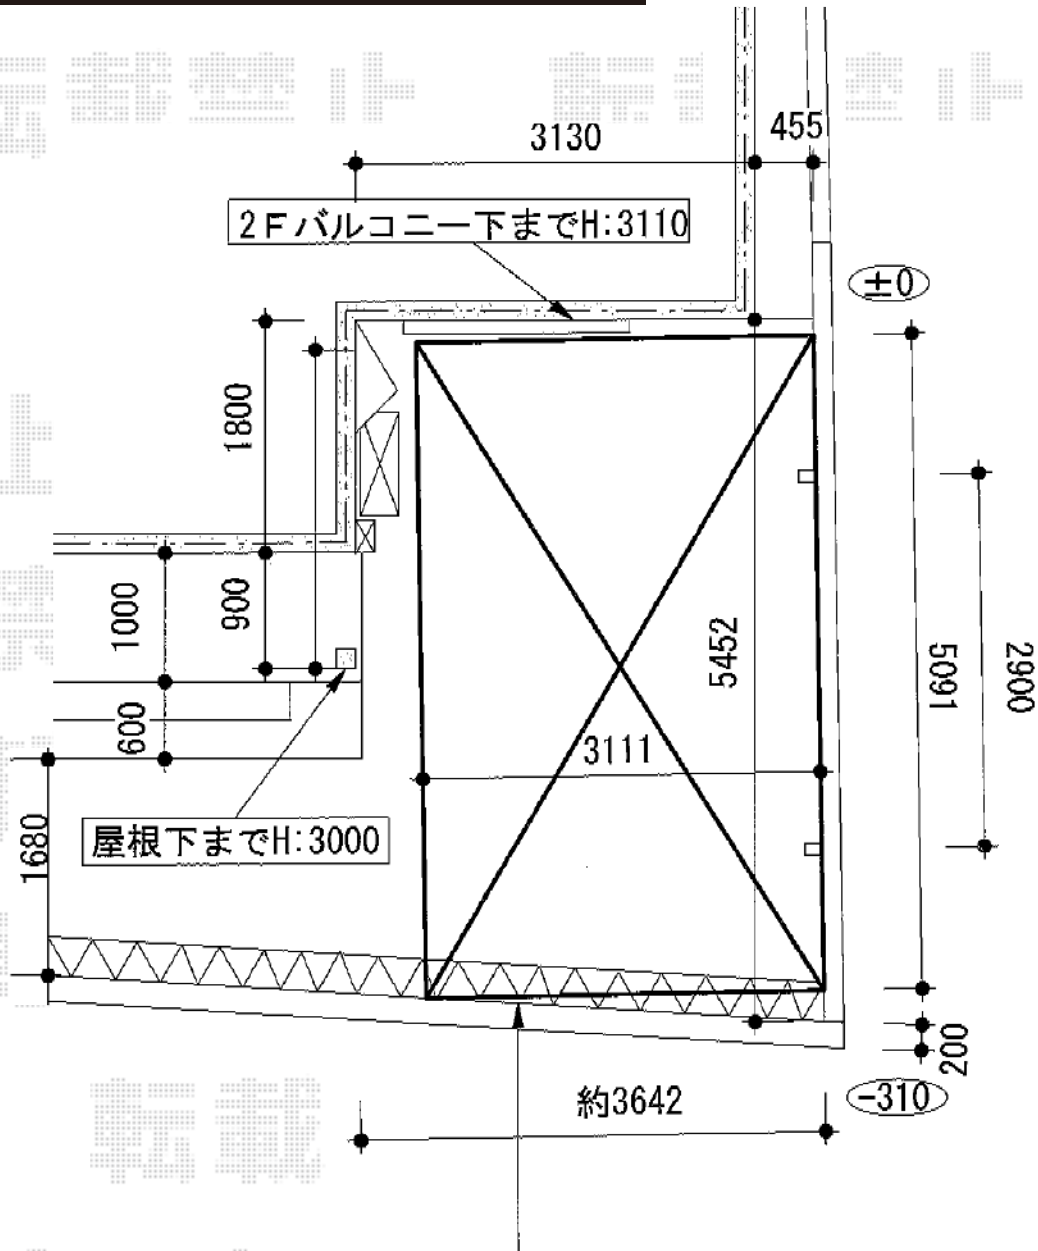

マイリッシュ 前上がり 積雪～30cm対応

三協立山アルミ マイリッシュ 前上がり積雪～30cm対応  
幅=3,111mm  
奥行=5,091mm  
色：アーバングレー  
屋根材：ポリカーポネート板かすみ（S I）  
柱仕様：ロング柱25仕様（有効高 約2,500mm）

現場状況や作図制限により概略図の内容と多少の違いが生じることがございます。  
施工時は、現場優先とさせて頂きたく思いますので、お立会い頂き、  
最終のご指示のほど、何卒、宜しくお願い致します。