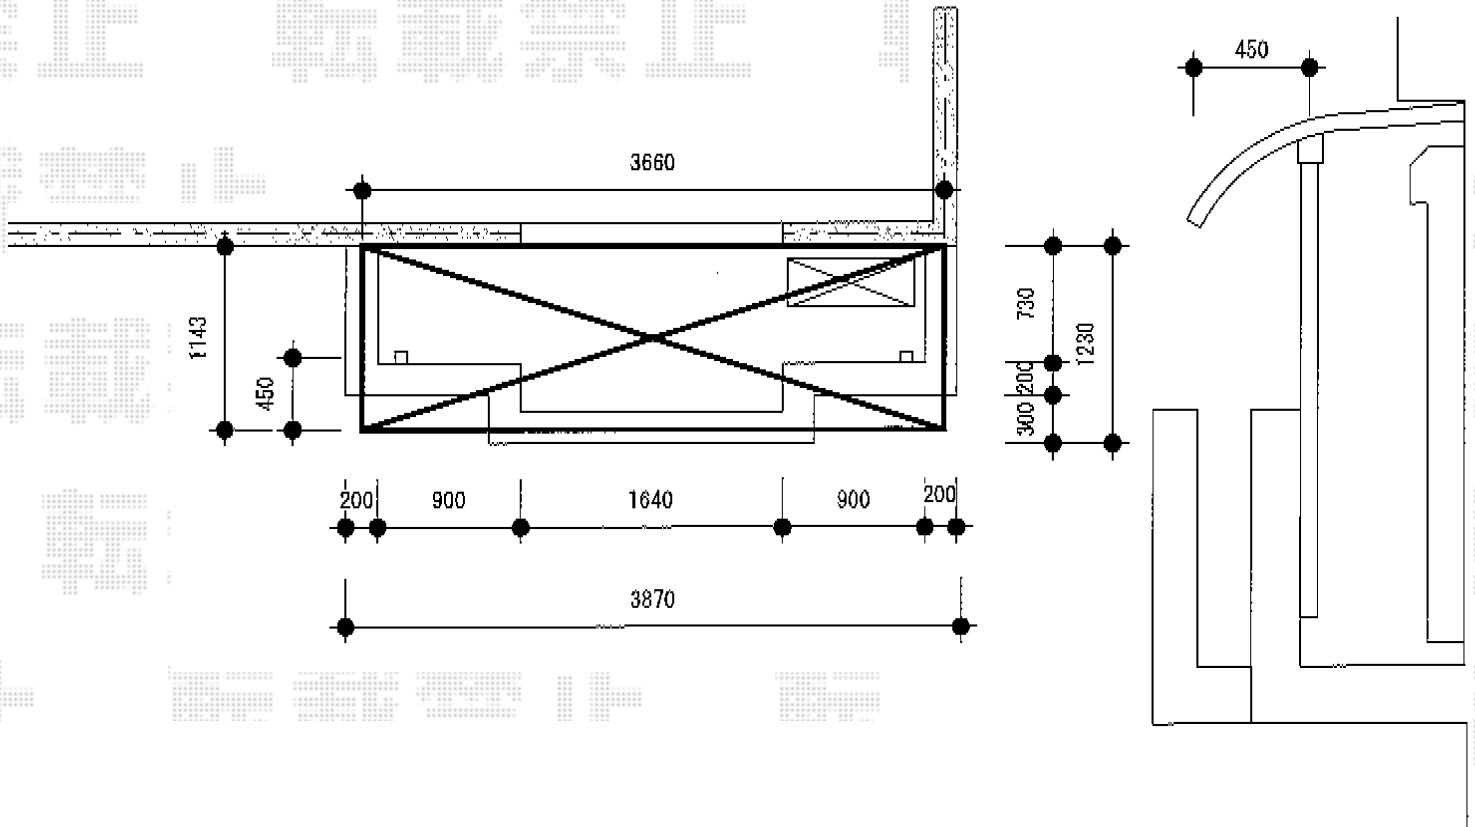

ライザーテラスII R型 屋根タイプ 単体積雪～20cm対応

トステム ライザーテラスII R型 屋根タイプ 単体積雪～20cm対応
間口=関東間2.0間（柱芯々3,440mm 屋根幅3,660mm）
出幅=4尺（1,185mm）
色：オータムブラウン
屋根材：ポリカーボネート（ブラウン）
柱仕様：柱奥行移動タイプ（柱2本）
施工方法：下止め
オプション：吊り下げ物干し標準2本入

現場状況や作図制限により概略図の内容と多少の違いが生じることがございます。
施工時は、現場優先とさせて頂きたく思いますので、お立会い頂き、
最終のご指示のほど、何卒、宜しくお願い致します。