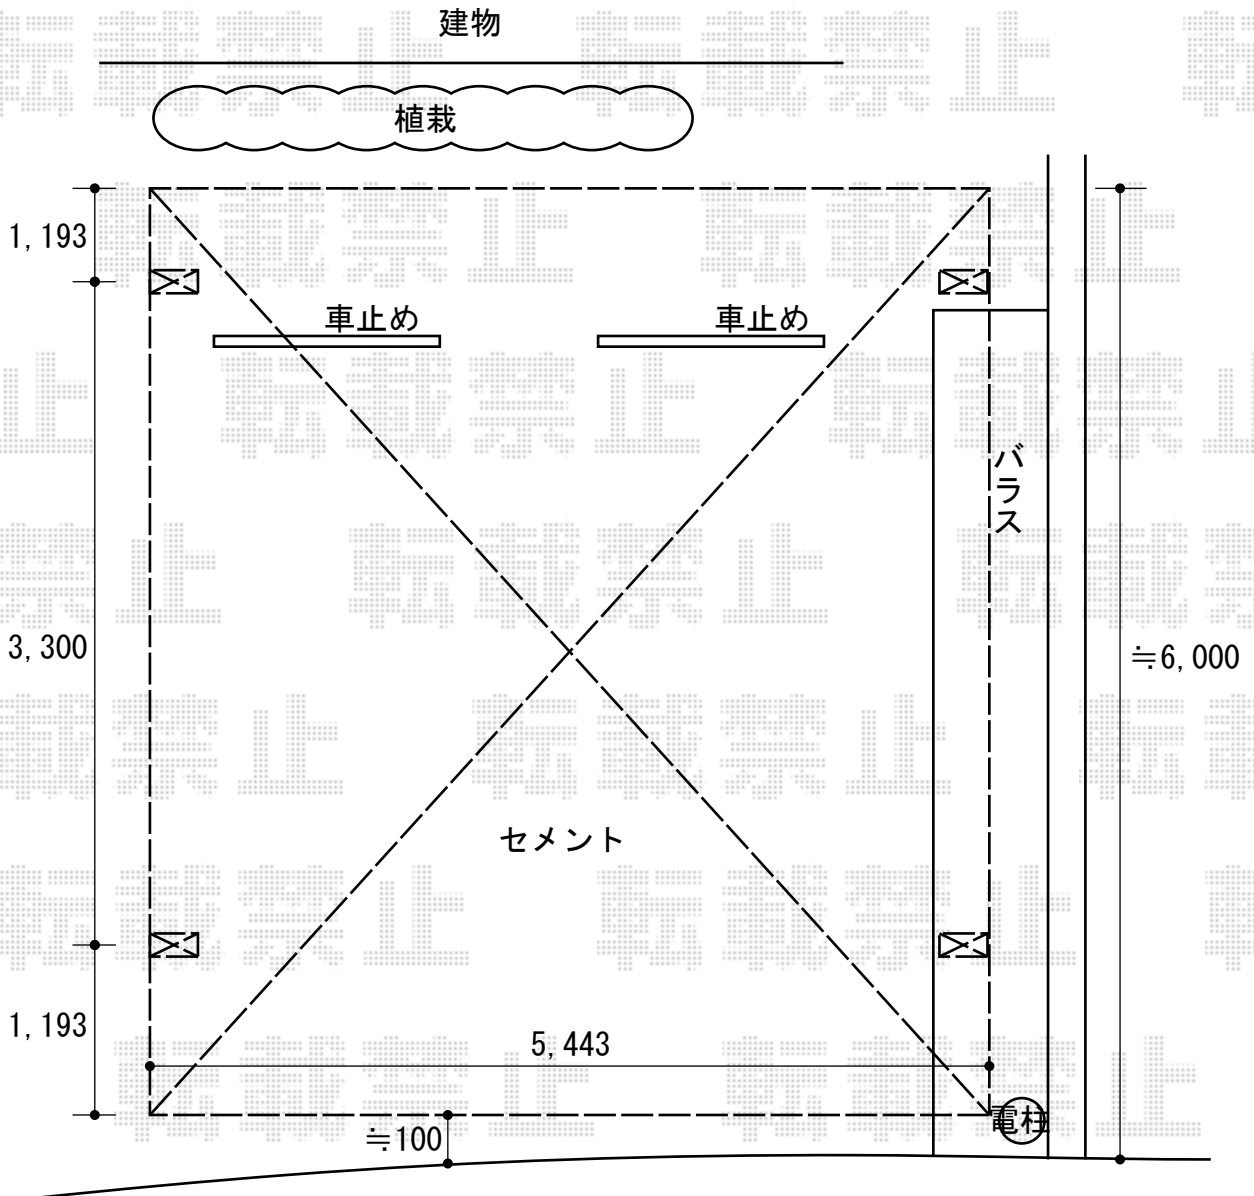

# カーブポートシグマIII ワイド 積雪～30cm対応

カーブポートシグマIII 積雪～30cm対応

幅=5,443mm

奥行=5,686mm

色：シャイングレー

屋根材：熱線吸収アクアポリカーボネート（ライトブルー）

柱仕様：ロング柱23仕様（有効高 約2,300mm）

現場状況や作図制限により概略図の内容と多少の違いが生じることがございます。  
施工時は、現場優先とさせて頂きたく思いますので、お立会い頂き、  
最終のご指示のほど、何卒、宜しくお願い致します。