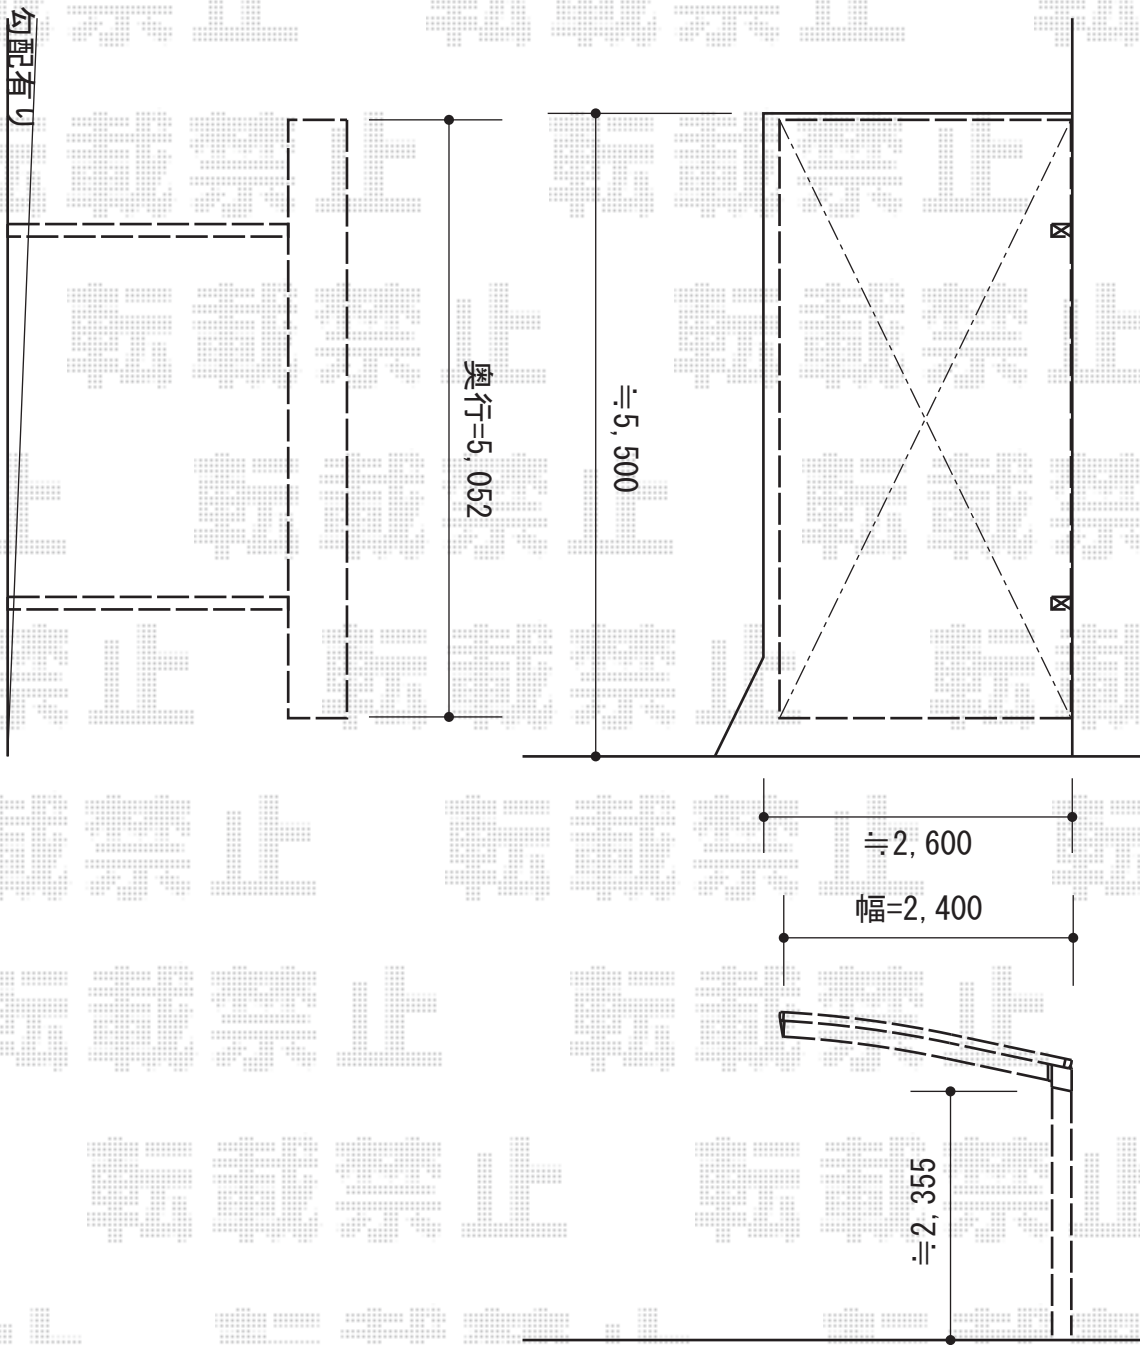

スタンダードカーポート 積雪～30cm対応

YKK AP スタンダードカーポート 積雪～30cm対応

幅=2,400mm

奥行=5,052mm

色：キャラメルチーク

屋根材：熱線遮断ポリカーボネート（アースブルーマット調）

柱仕様：ハイルーフ仕様（有効高 約2,355mm）

現場状況や作図制限により概略図の内容と多少の違いが生じることがございます。
施工時は、現場優先とさせていただきますので、お立会い頂き、
最終のご指示のほど、何卒、宜しくお願い致します。