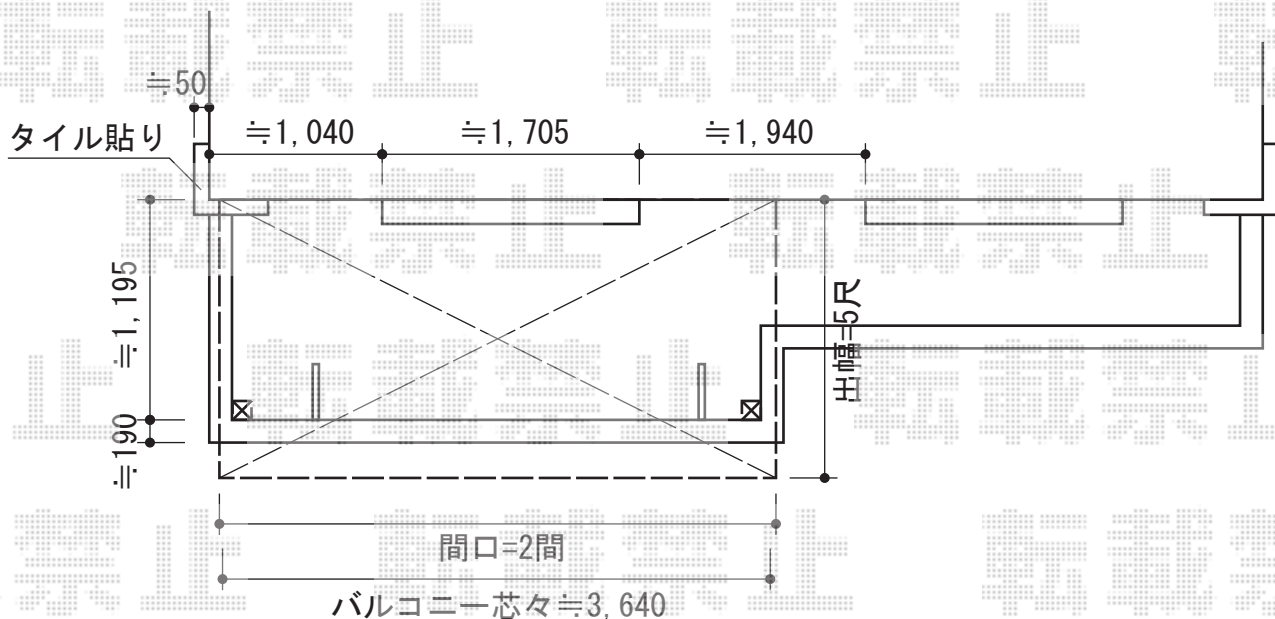

ベクターテラス R型

YKK AP ベクターテラス

間口=関東間2.0間 (柱芯々3,358mm 屋根幅3,670mm)

出幅=5尺 (1,470mm)

色：プラチナステン

屋根材：ポリカーボネート (トーマイマット/すりガラス調)

柱仕様：柱奥行移動タイプ (柱2本)

施工方法：下止め

オプション：前枠化粧カバー (キャラメルチーク) (¥27,700.-)

追加部材：部品コーナー用 (¥7,600.-) × 2

現場状況や作図制限により概略図の内容と多少の違いが生じることがございます。
 施工時は、現場優先とさせて頂きたく思いますので、お立会い頂き、
 最終のご指示のほど、何卒、宜しくお願い致します。

EX-SHOP
 HTTP://WWW.EX-SHOP.NET

担当：山住