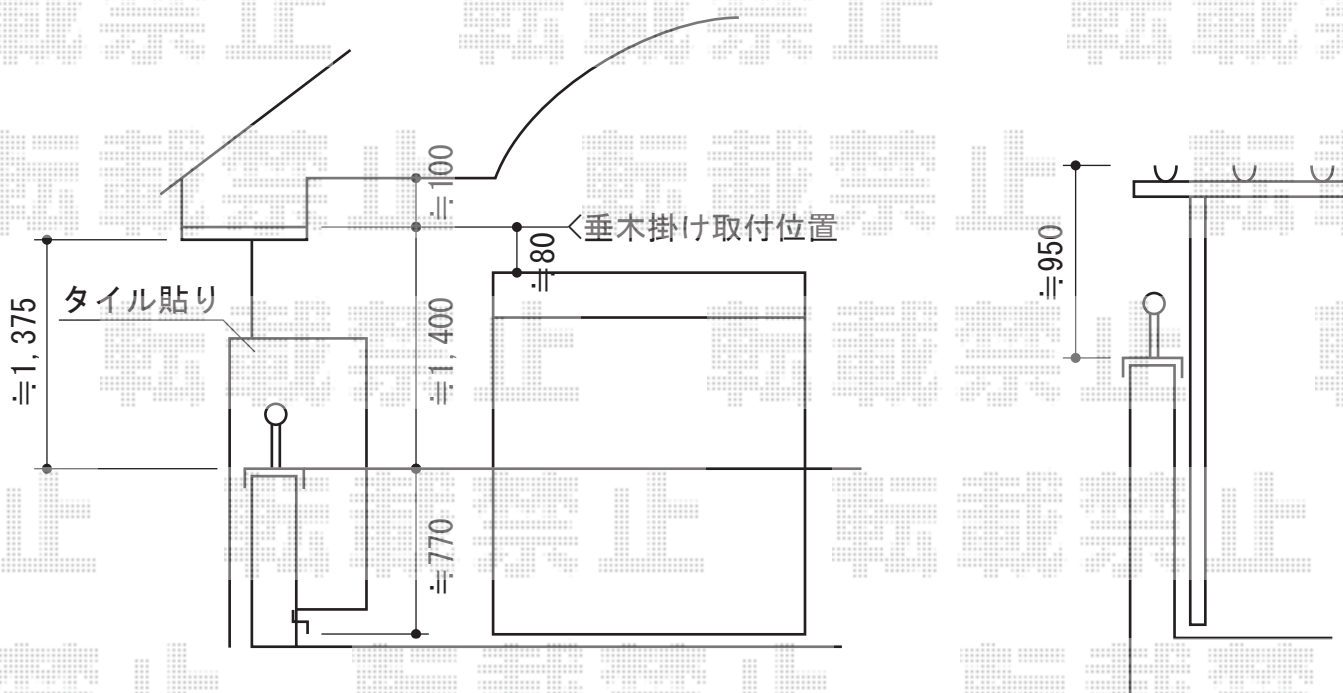

ベクターテラス R型

YKK AP ベクターテラス

間口=関東間2.0間 (柱芯々3,358mm 屋根幅3,670mm)

出幅=5尺 (1,470mm)

色：プラチナステン

屋根材：ポリカーボネート (トーマイマット/すりガラス調)

柱仕様：柱奥行移動タイプ (柱2本)

施工方法：下止め

オプション：前枠化粧カバー (キャラメルチーク) (¥27,700.-)

追加部材：部品コーナー用 (¥7,600.-) × 2

現場状況や作図制限により概略図の内容と多少の違いが生じることがございます。
 施工時は、現場優先とさせて頂きたく思いますので、お立会い頂き、
 最終のご指示のほど、何卒、宜しくお願い致します。

EX-SHOP
 HTTP://WWW.EX-SHOP.NET

担当：山住