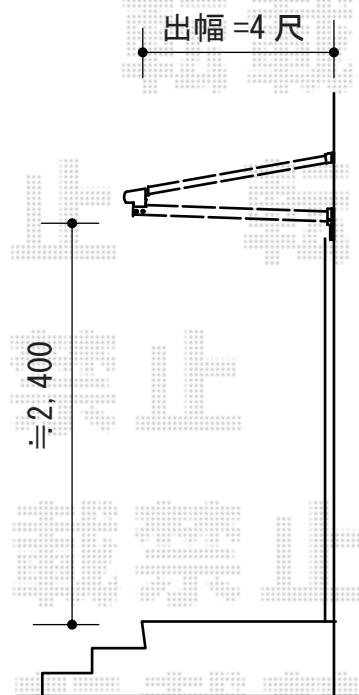

ヴェクターテラス F型 ルーフタイプ 単体 積雪～20cm対応

YKK AP ヴェクターテラス F型 ルーフタイプ 単体 積雪～20cm 対応
間口 = 関東間 1.5 間 (柱芯々 2,730mm 屋根幅 2,805mm)
出幅 = 4 尺 (1,170mm)
色 : プラチナステン
屋根材 : ポリカーボネート (トーマイマット / すりガラス調)
柱仕様 : 持ち出しタイプ (柱無し)
施工方法 : 下止め

現場状況や作図制限により概略図の内容と多少の違いが生じることがございます。
施工時は、現場優先とさせて頂きたく思いますので、お立会い頂き、
最終のご指示のほど、何卒、宜しくお願い致します。

EX-SHOP
HTTP://WWW.EX-SHOP.NET

担当: 岡本

全ての著作権は、エクスショップに帰属します。当社とのお取引目的外の使用・複製・転載禁止となっております。