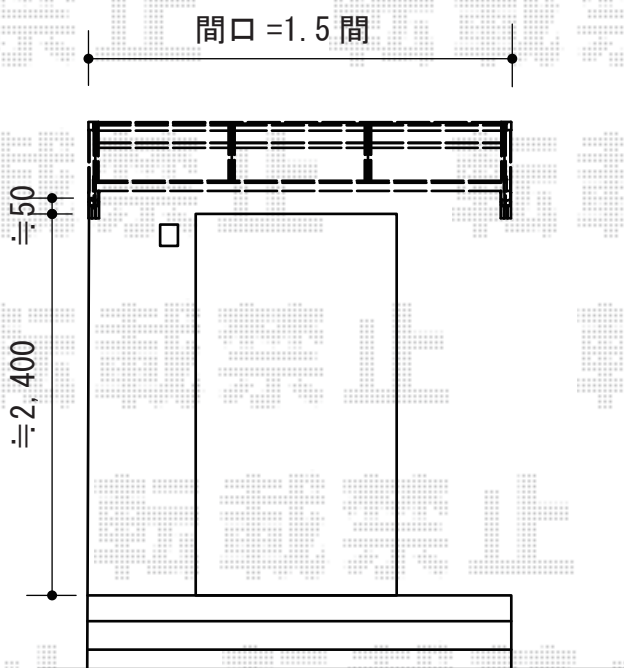

ヴェクターテラス F型 ルーフタイプ 単体 積雪～20cm対応

YKK AP ヴェクターテラス F型 ルーフタイプ 単体 積雪～20cm 対応
間口 = 関東間 1.5 間 (柱芯々 2,730mm 屋根幅 2,805mm)
出幅 = 4 尺 (1,170mm)
色 : プラチナステン
屋根材 : ポリカーボネート (トーマイマット / すりガラス調)
柱仕様 : 持ち出しタイプ (柱無し)
施工方法 : 下止め